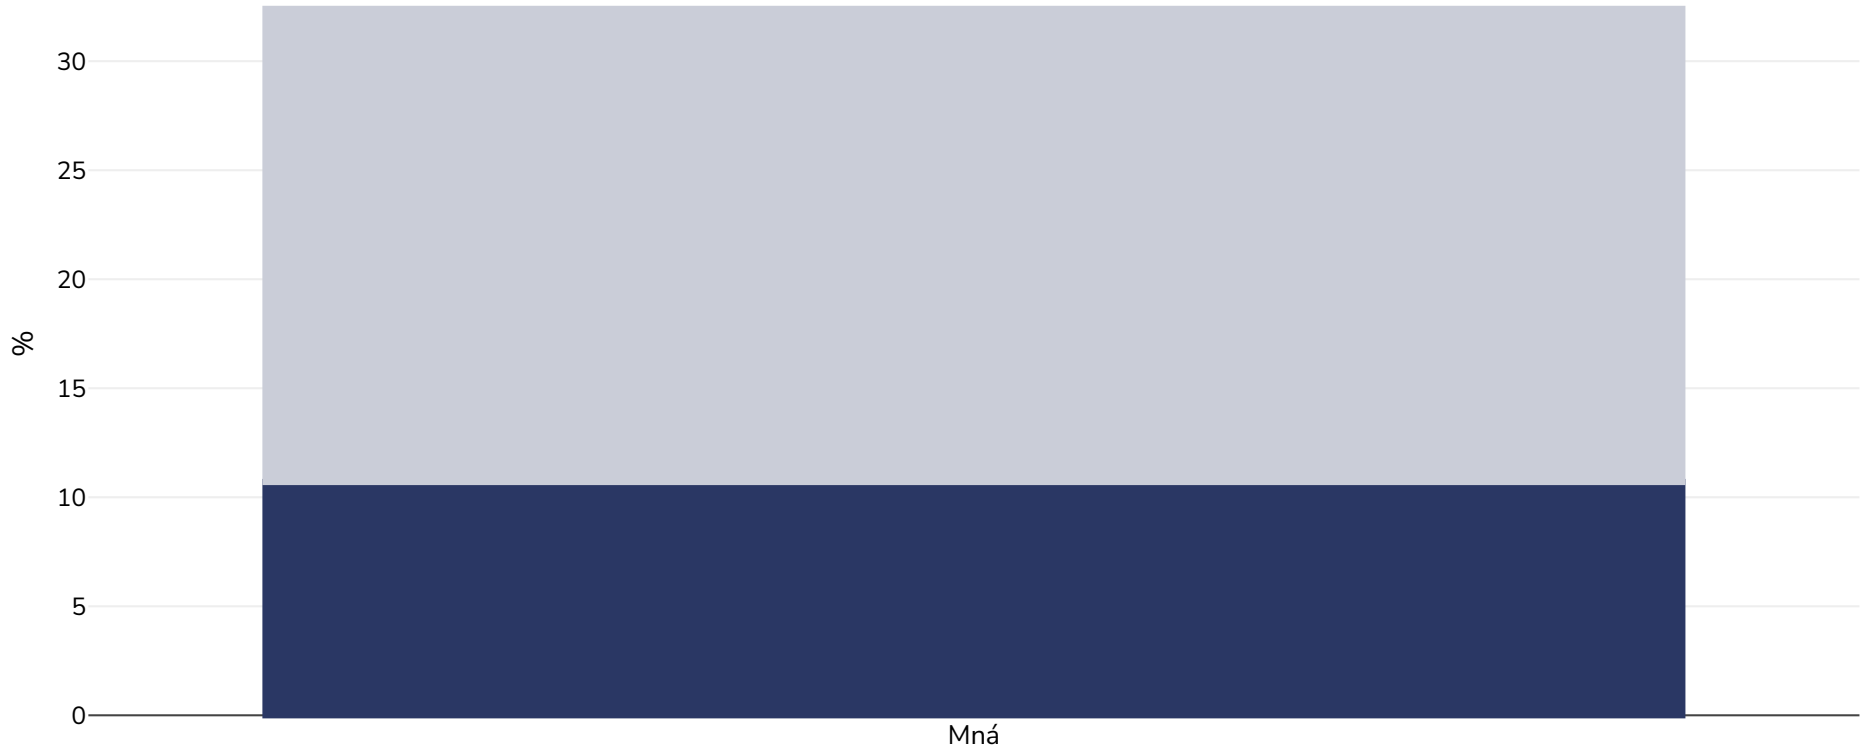

Camarún: Leitheadúlacht murtaill

Mná, 2009

■ Murtall ■ Rómheáchan

Cineál an tsuirbhé:	Tomhaiste
Aois:	15-49
Samplamhaid:	704
Ceantar Clúdaithe:	Náisiúnta
Tagairtí:	Engle-Stone R, Nankap, M Ndjebayi, AO, Friedman A, Tarini A, Brown KH, Kaiser L. 2018. Prevalence and predictors of overweight and obesity among Cameroonian women in a national survey and relationships with waist circumference and inflammation in Yaoundé and Douala. Maternal and child nutrition. 14(4) doi: https://doi.org/10.1111/mcn.12648

Mura gcuirtear a mhalairt in iúl, is ionann rómheáchan agus ICM idir 25kg agus 29.9kg/m², is ionann murtall agus ICM níos mó ná 30kg/m².