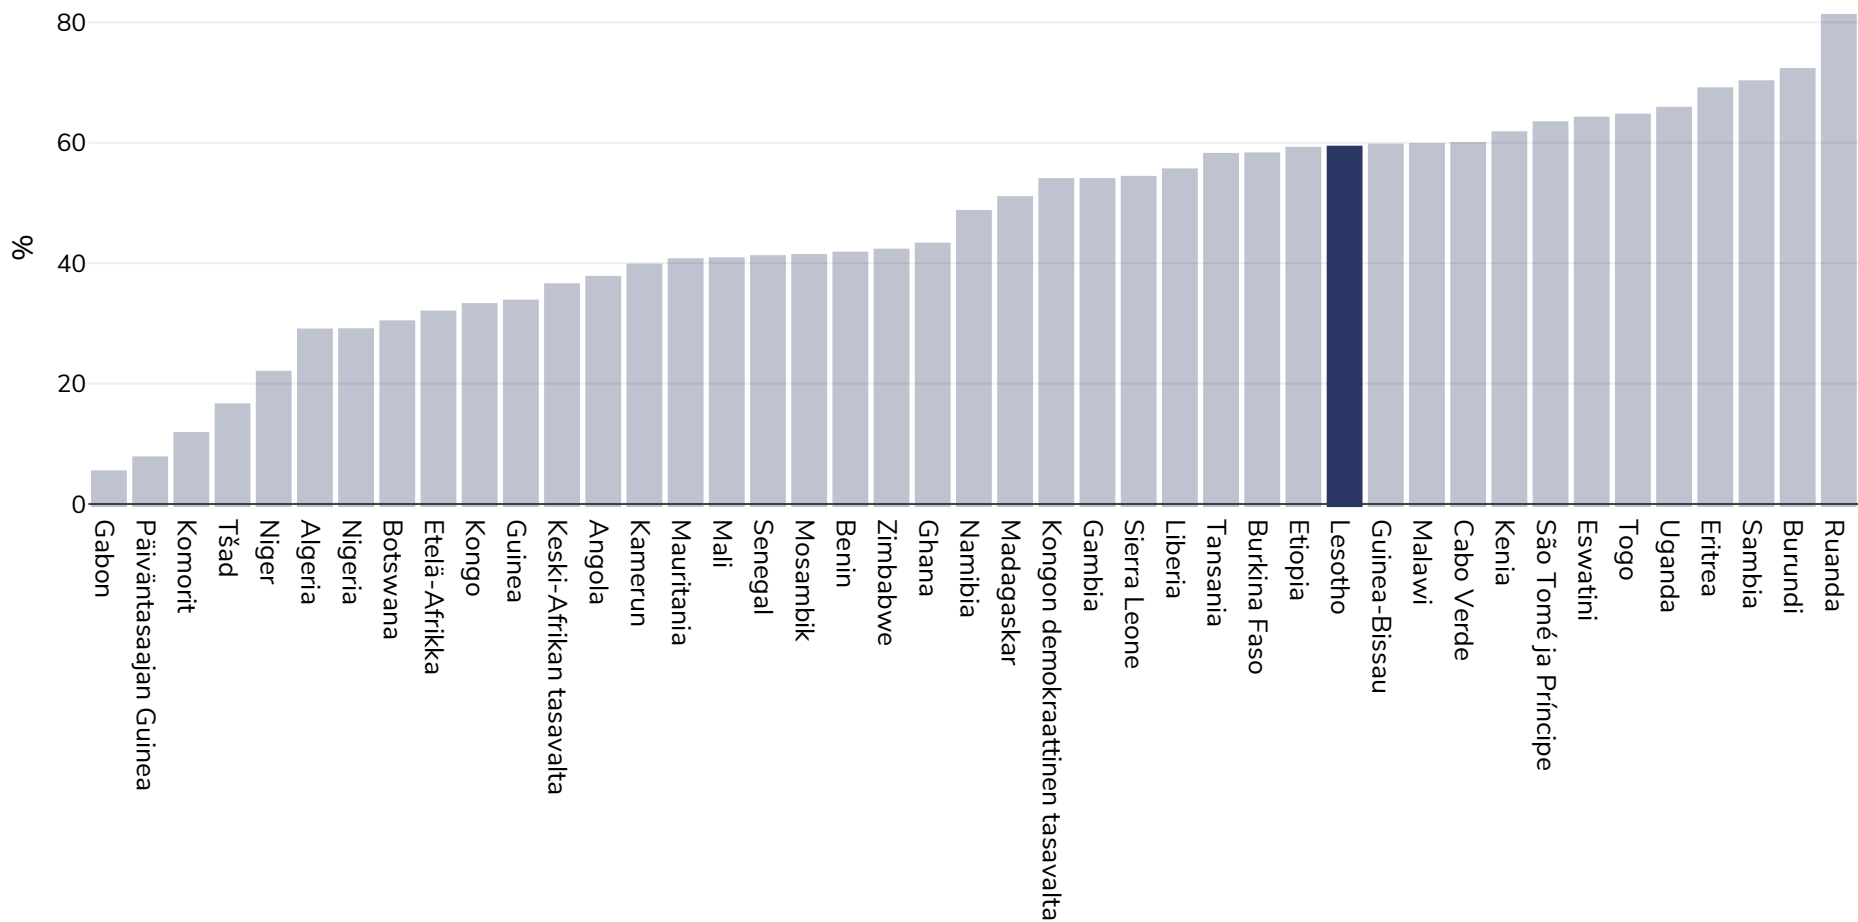

Lesotho: % Infants exclusively breastfed 0-5 months

Lapset, 2005-2020

Peittoalue: Kansallinen

Viitteet: Lesotho Multiple Indicator Cluster Survey 2018, Survey Findings Report. Maseru, Lesotho: Bureau of Statistics.

Määritelmät: % exclusively breastfed 0-5 months