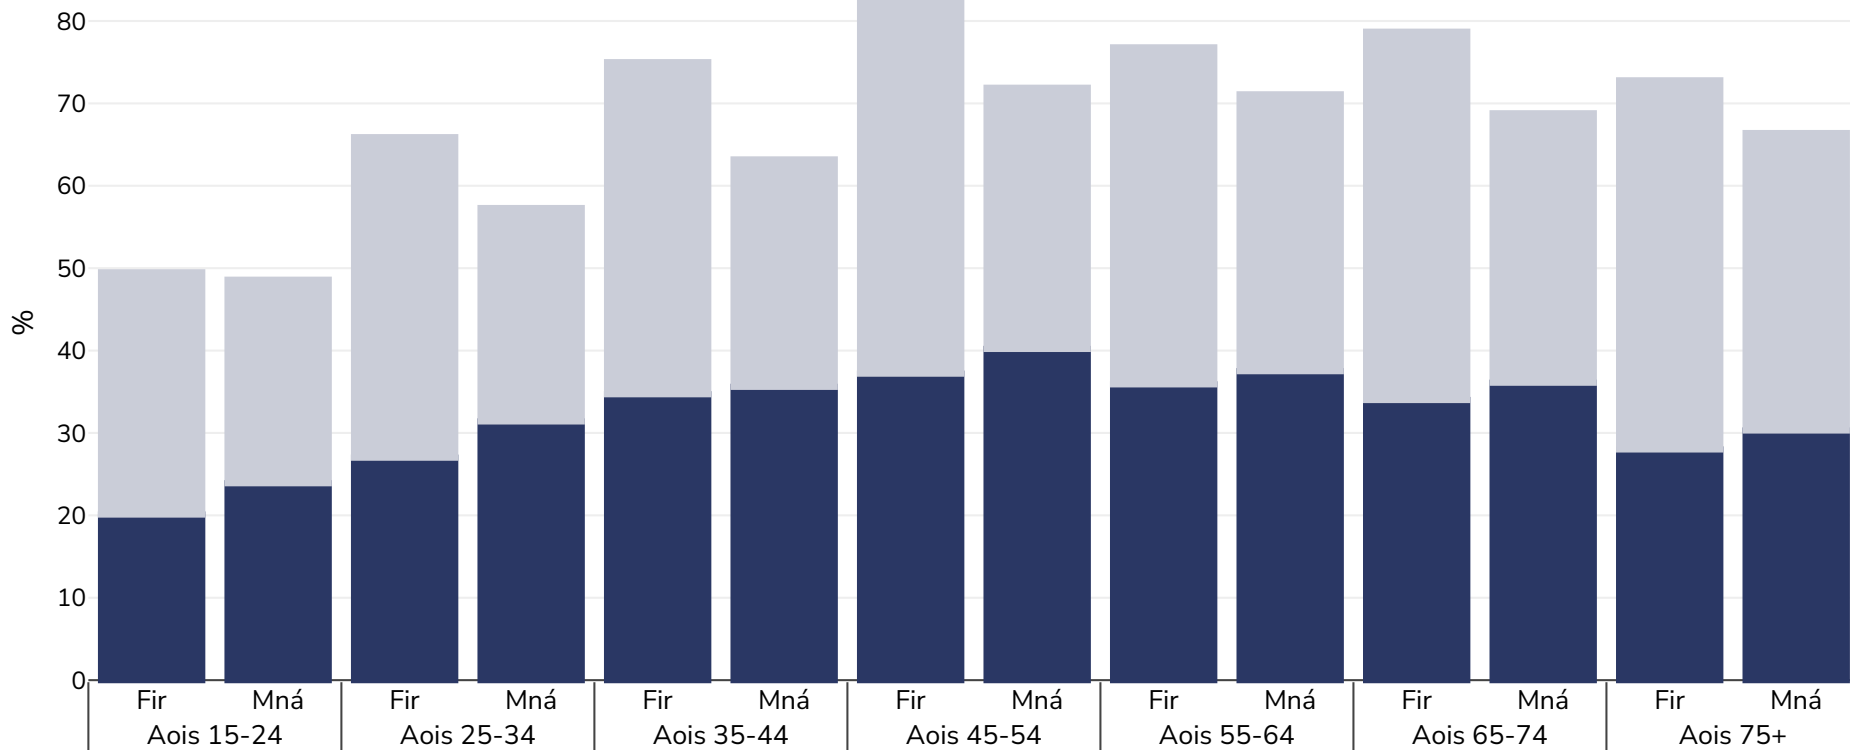

An Nua-Shéalainn: Rómheáchán/murtall de réir aoise

Daoine Fásta, 2017-2018

■ Murtall ■ Rómheáchan

Cineál an tsuirbhé: Tomhaiste

Samplamhéid: 12,823

Ceantar Clúdaithe: Náisiúnta

Tagairtí: Ministry of Health. 2018. Annual Data Explorer 2017/18: New Zealand Health Survey [Data File]. URL: <https://minhealthnz.shinyapps.io/nz-health-survey-2017-18-annual-data-explorer/> (Accessed 11.04.19)

Mura gcuirtear a mhalairt in iúl, is ionann rómheáchan agus ICM idir 25kg agus 29.9kg/m², is ionann murtall agus ICM níos mó ná 30kg/m².