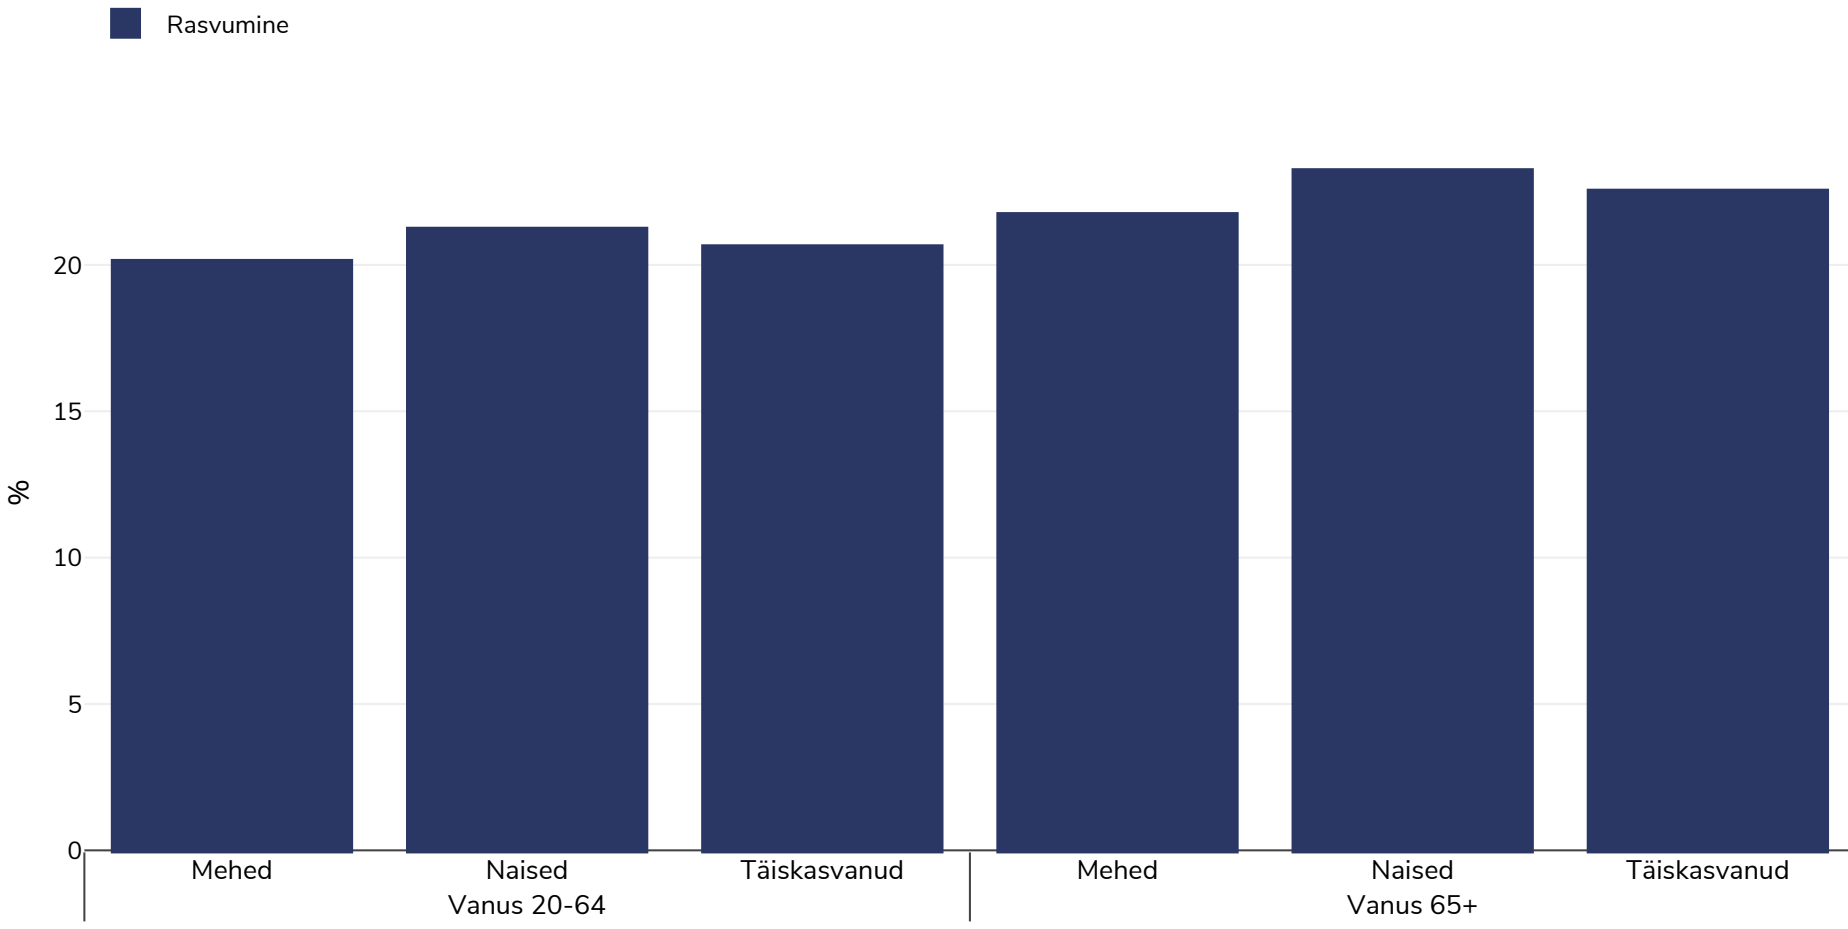

Soome: Ülekaalulisus / rasvumine vanuse järgi

Täiskasvanud, 2019

Uuringu tüüp: Ise teatatud

Valimi suurus: 10,000

Hõlmatud piirkond: Riiklik

Viited: Finland National Health, Welfare and Services Survey (FinSote) - FinSote 2019 . Data available at: <https://sotkanet.fi/sotkanet/en/haku?q=obesity>. Last accessed: 27.05.21.

Kui ei ole märgitud teisiti, tähendab ülekaal KMI vahemikku 25 kg ja 29,9 kg/m², rasvumine KMI-t üle 30 kg/m².