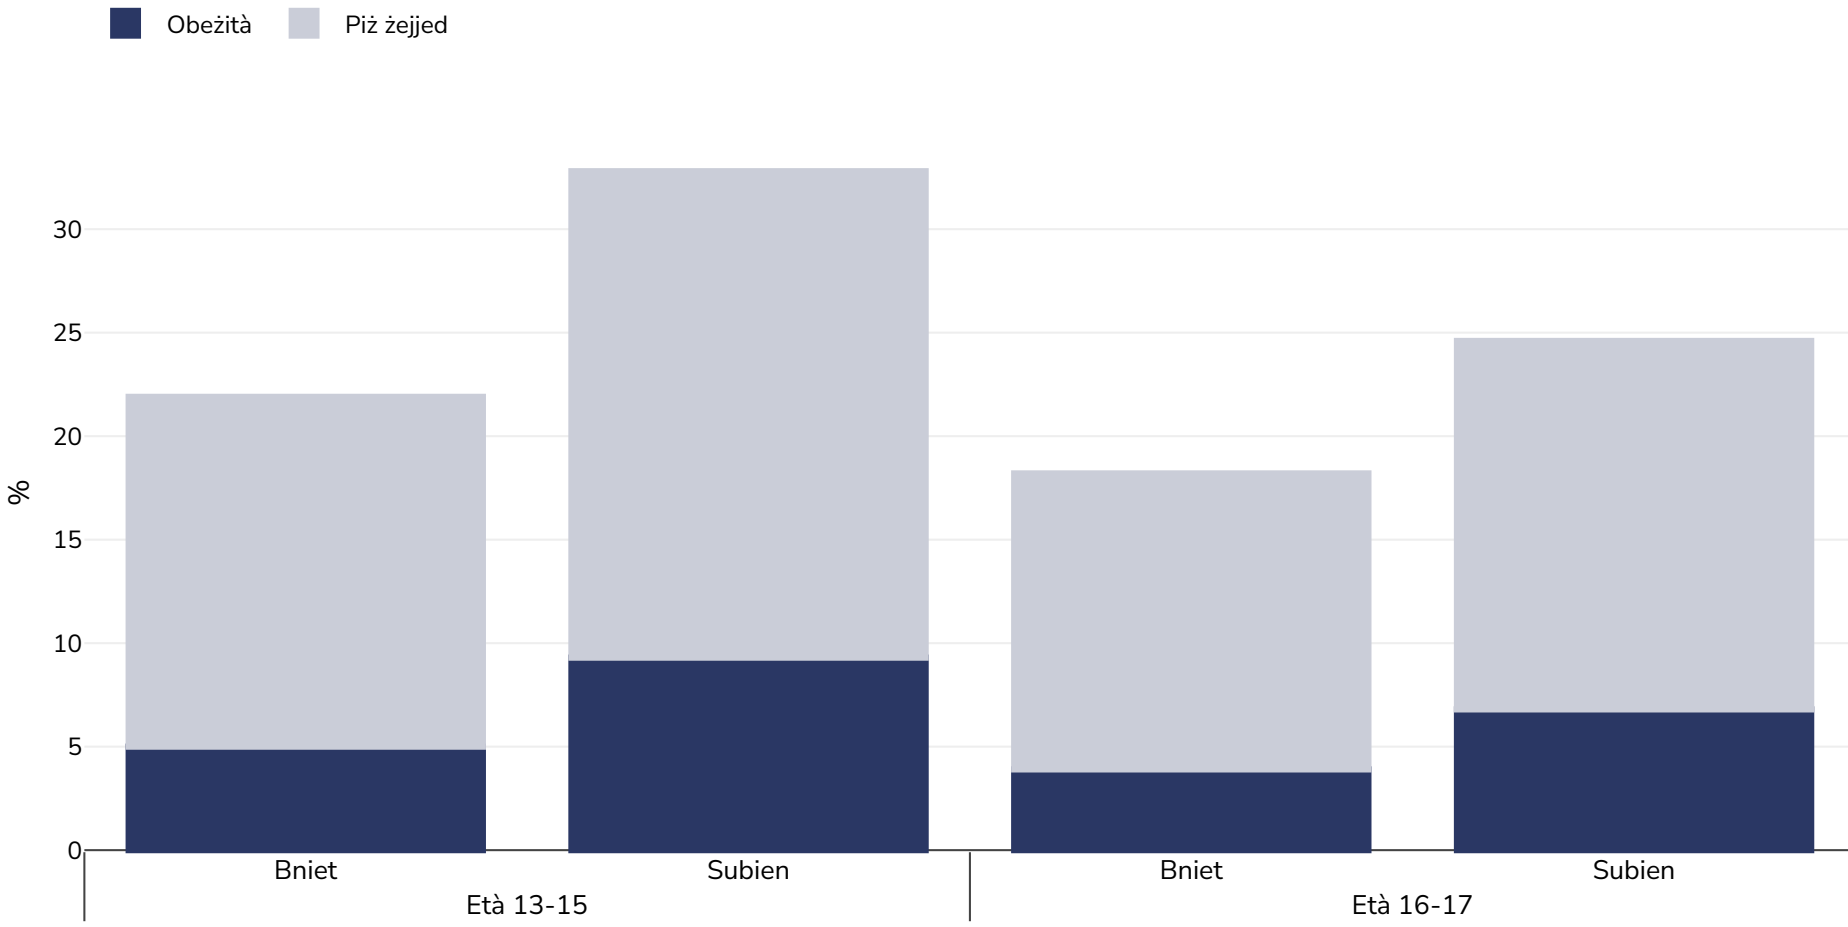

# It-Tajlandja: Piż żejjed/obeżità skont l-età

Tfal, 2021

**Tip ta' sfharrig:** Imkejjel

**Id-daqs tal-kampjun:** 5661

**Erja Koperta:** Nazzjonali

**Referenzi:** 2021 GSHS Fact Sheet Thailand. Available at: [https://cdn.who.int/media/docs/default-source/ncds/ncd-surveillance/data-reporting/thailand/2021\\_thailand\\_gshs\\_fact\\_sheetada1f3cd-2ee4-4258-a01f-b40873aaf988.pdf?sfvrsn=be5c3553\\_1&download=true](https://cdn.who.int/media/docs/default-source/ncds/ncd-surveillance/data-reporting/thailand/2021_thailand_gshs_fact_sheetada1f3cd-2ee4-4258-a01f-b40873aaf988.pdf?sfvrsn=be5c3553_1&download=true)

**Cutoffs:** BMI-for-age-sex