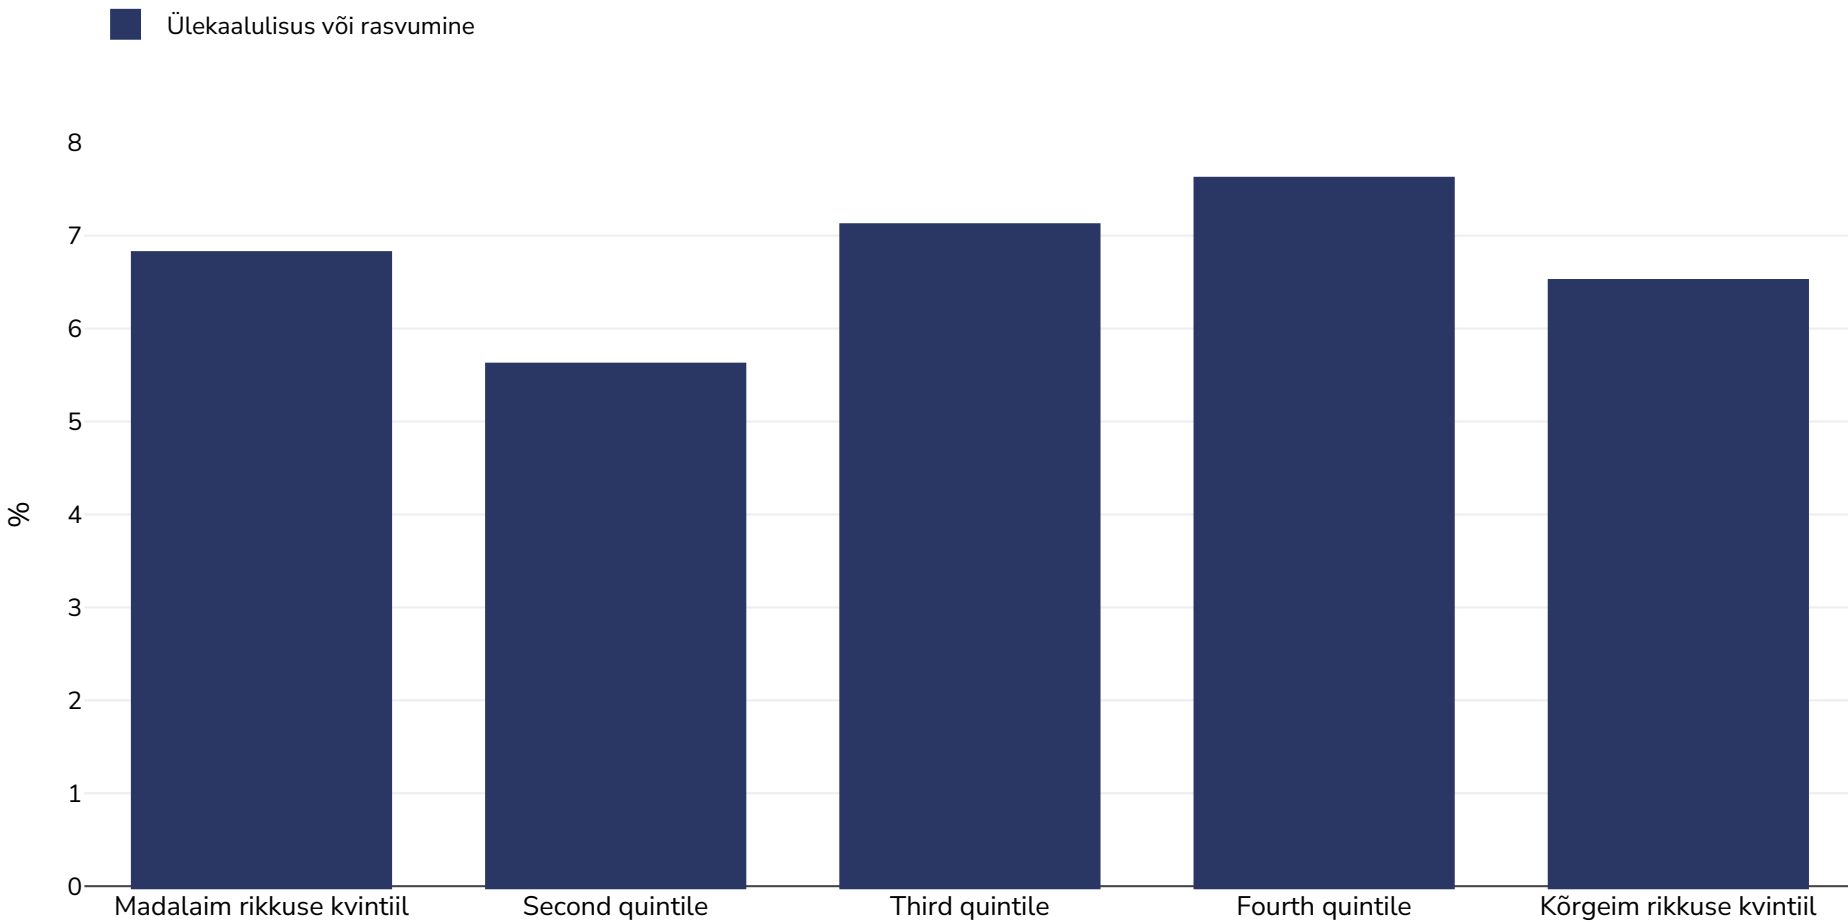

# Kongo Demokraatlik Vabariik: Overweight/obesity by socio-economic group

Infants, 2001

**Valimi suurus:** 8857

**Viited:** MICS: Enquête nationale sur la situation des enfants et des femmes MICS2 / 2001. Rapport d'analyse. Kinshasa, République Démocratique du Congo, juillet 2002