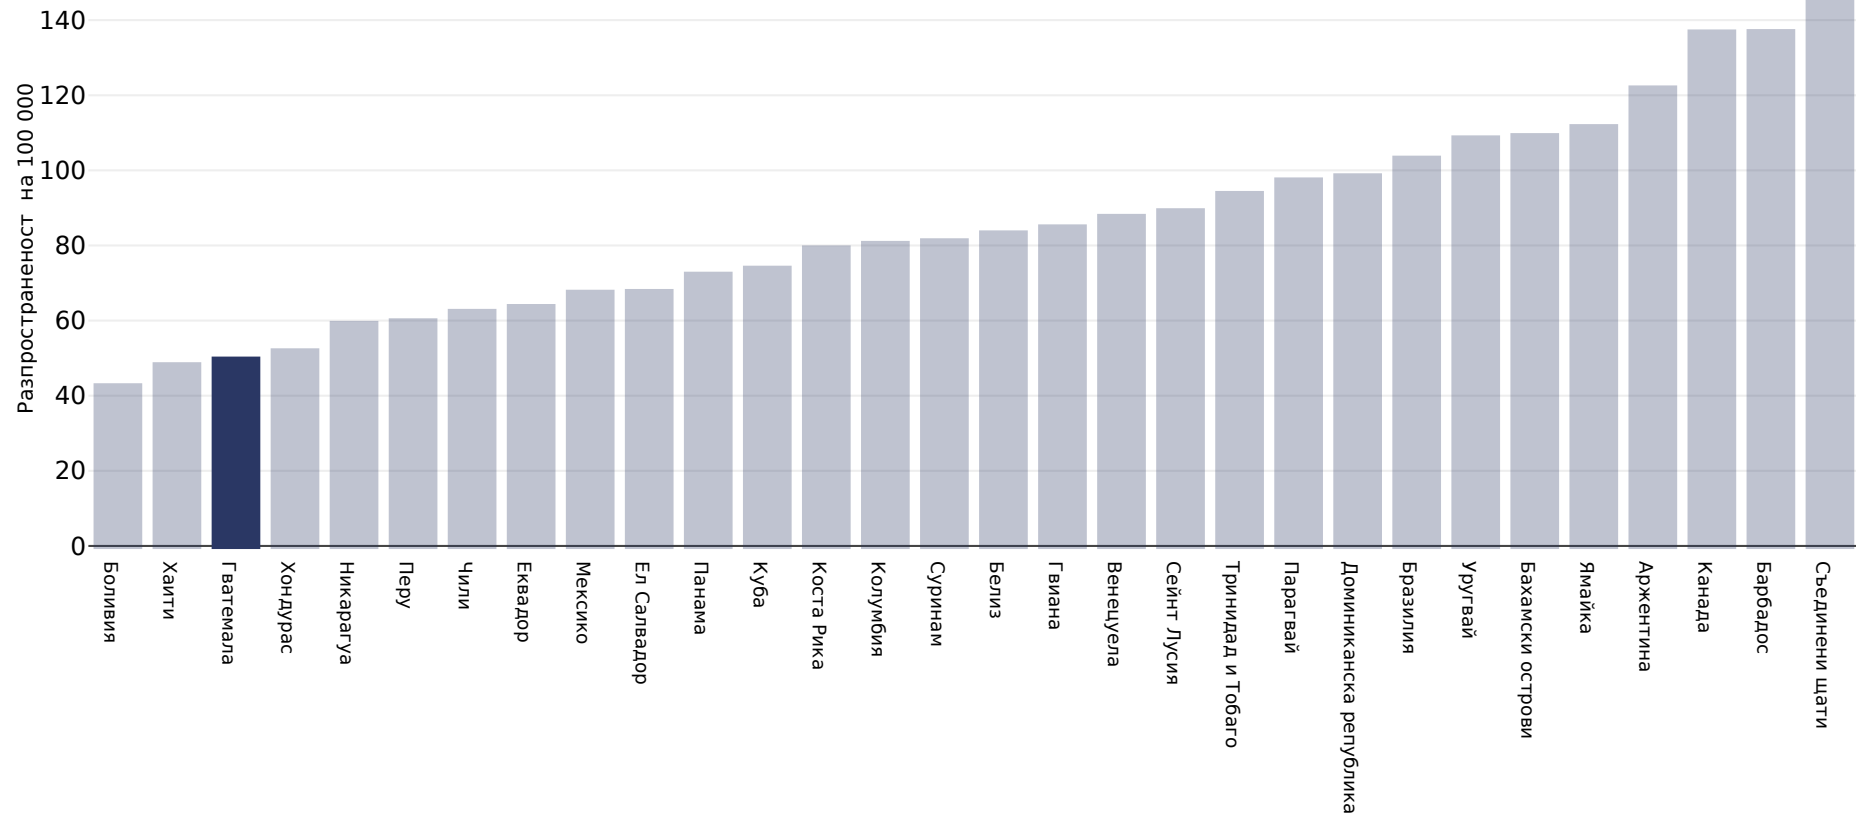

# Гватемала: Breast cancer

Жени, 2020

**Възраст:** 20+

**Обхваната зона:** Национално

**Референции:** Ferlay J, Ervik M, Lam F, Colombet M, Mery L, Piñeros M, Znaor A, Soerjomataram I, Bray F (2020). Global Cancer Observatory: Cancer Today. Lyon, France: International Agency for Research on Cancer. Available from: <https://gco.iarc.fr/today>, accessed 10.01.2163

**Определения:** Age-standardized incidence rates per 100 000