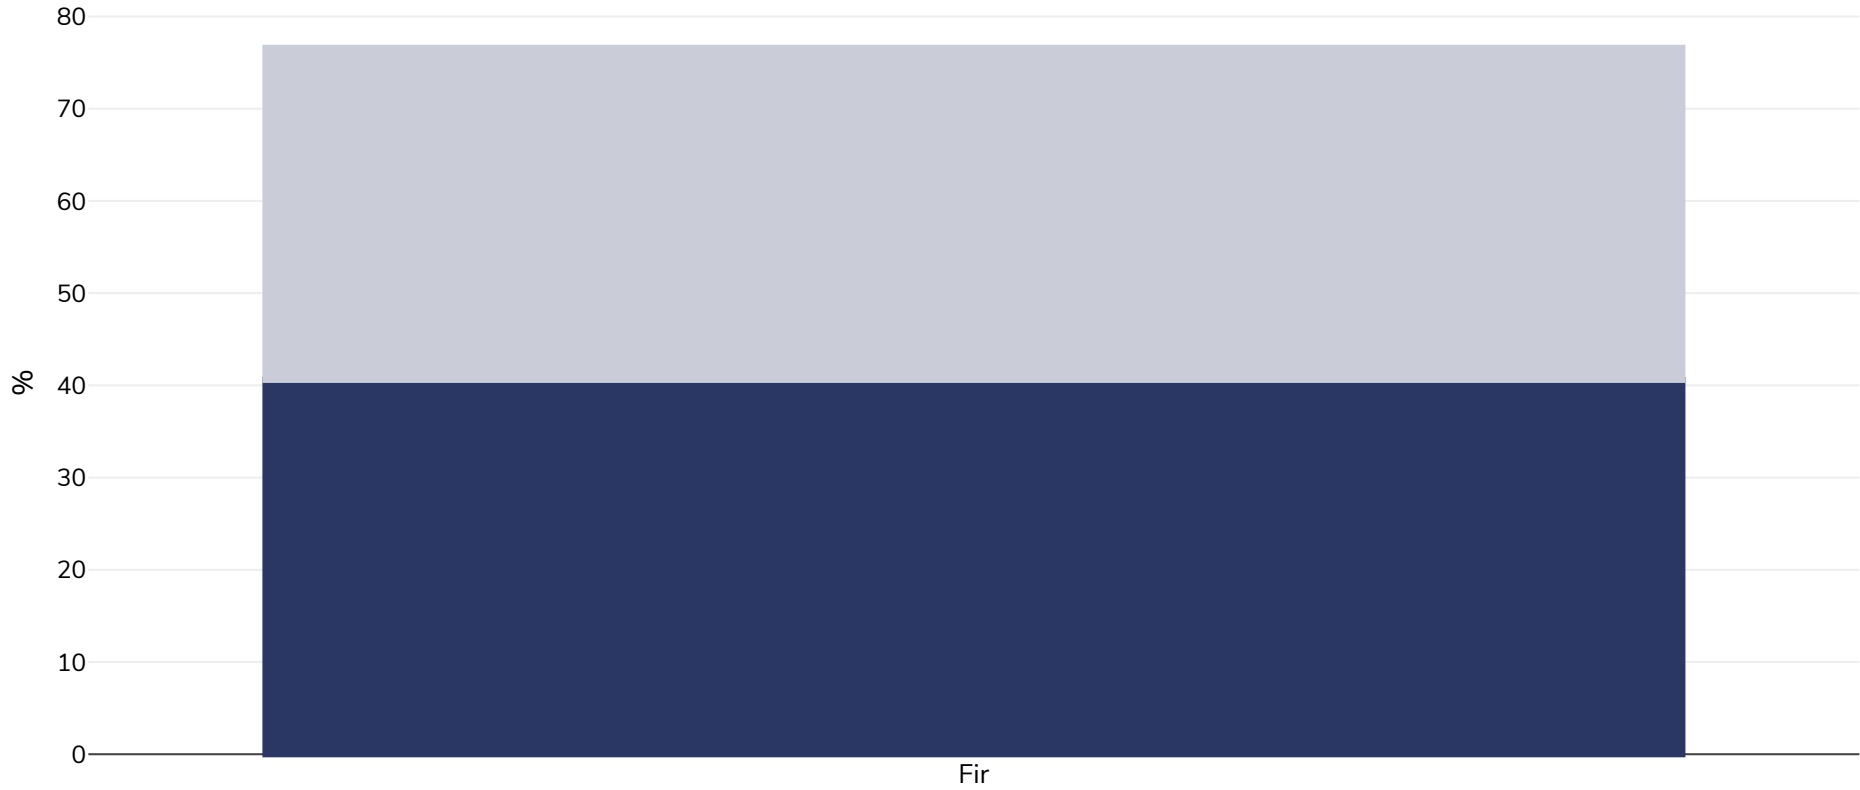

# Oileáin Cook: Leitheadúlacht murtail

Fir, 1998

Murtall Rómheáchan

<b>Cineál an tsuirbhé:</b>	Tomhaiste
<b>Aois:</b>	20+
<b>Samplamhéid:</b>	132
<b>Ceantar Clúdaithe:</b>	Fonáisiúnta
<b>Tagairtí:</b>	Lifestyle Diseases in Pacific Communities. Secretariat of the Pacific Communities 2000.
<b>Nótaí:</b>	Very small sample size

Mura gcuirtear a mhalairt in iúl, is ionann rómheáchan agus ICM idir 25kg agus 29.9kg/m<sup>2</sup>, is ionann murtall agus ICM níos mó ná 30kg/m<sup>2</sup>.