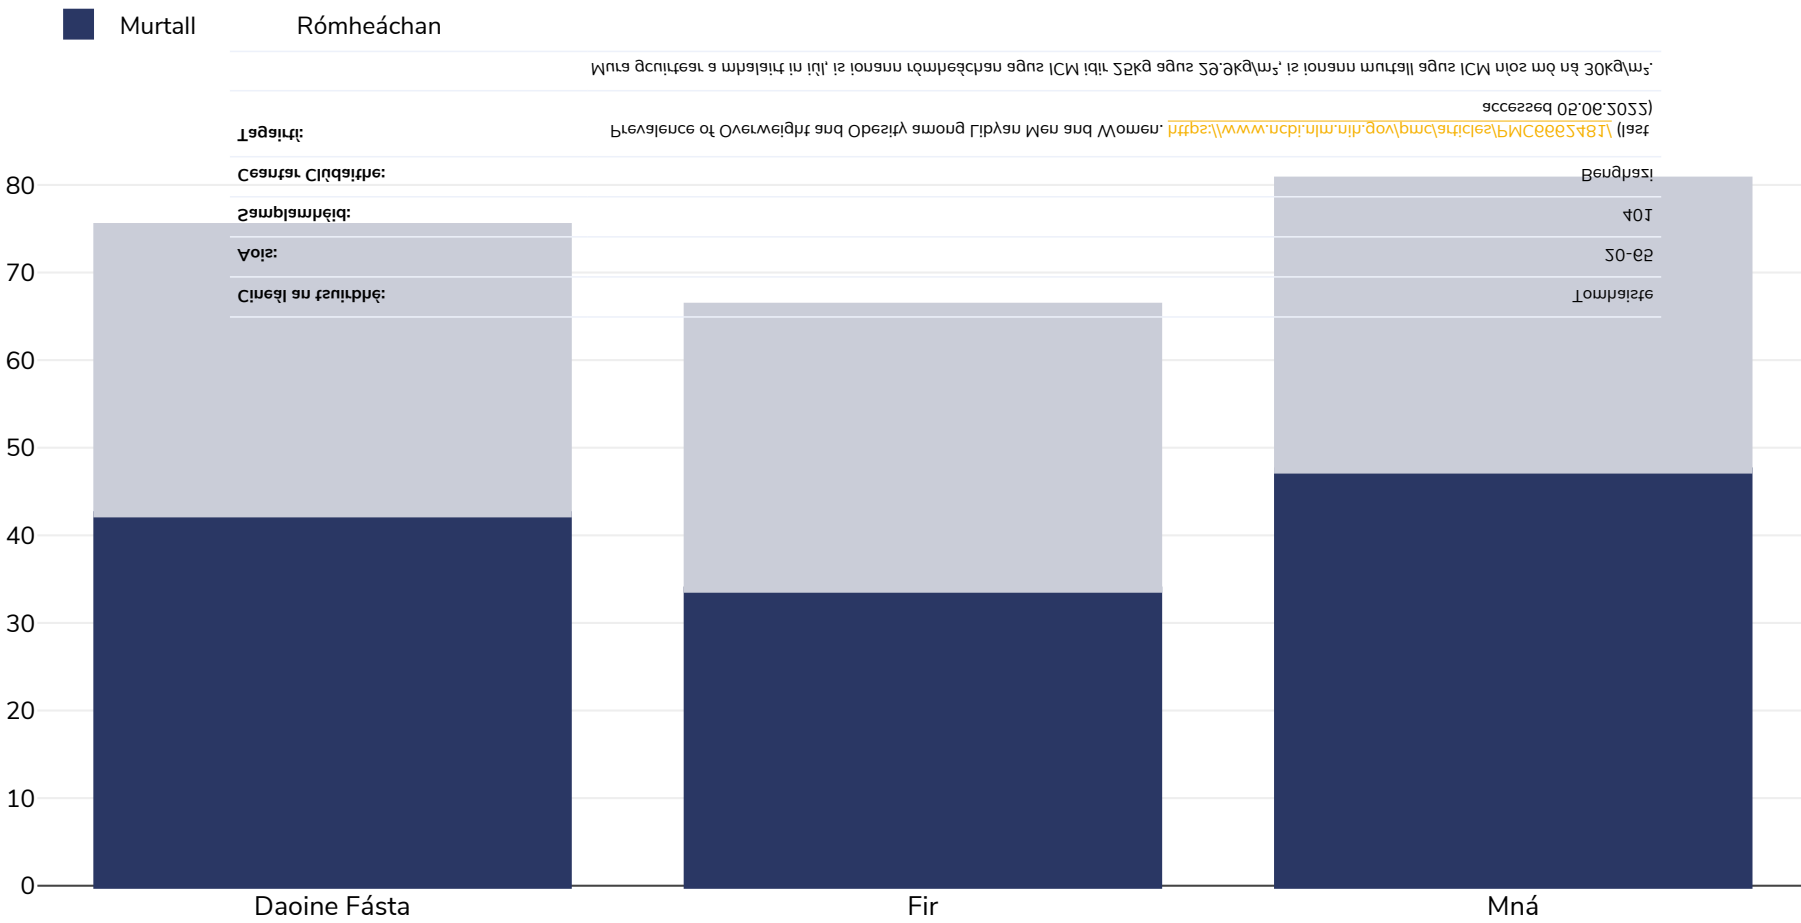

An Libia: Leitheadúlacht murtaill

Daoine Fásta, 2015

Murtall
 Rómheáchan

Tagairt: [Prevalence of Overweight and Obesity among Libyan Men and Women](http://www.ncpi.nlm.nih.gov/dce/overweight/obesity/2015/151115libia.pdf)

Ceantar Clúdaithe: Bendras

Samplaimeid: 401

Aois: 20-24

Cineál an tsuirbhé: Tomhais