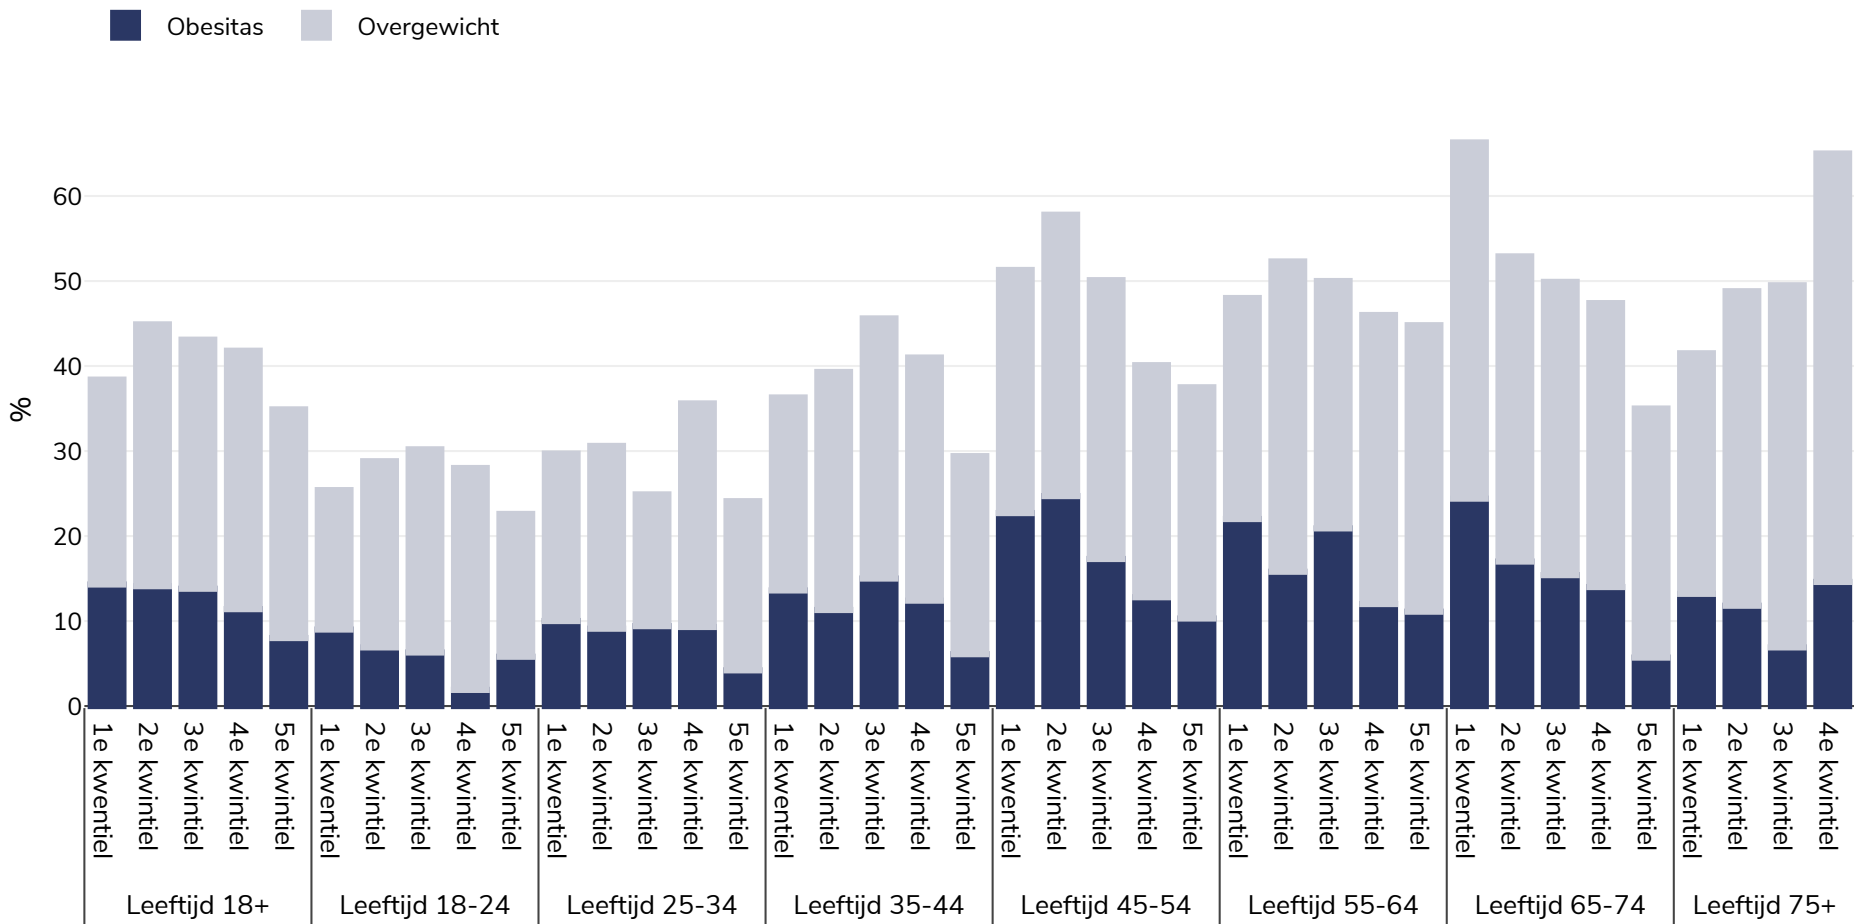

Noorwegen: Overweight/obesity by age and socio-economic group

Vrouwen, 2014

Type onderzoek: Zelfgerapporteerd

In aanmerking komend gebied: Nationaal

Referenties: 2014 Eurostat - Socio economic - http://appsso.eurostat.ec.europa.eu/nui/show.do?dataset=hlth_ehis_bm1i&lang=en (last accessed 25.08.20)

Tenzij anders vermeld, verwijst overgewicht naar een BMI tussen 25 kg en 29,9 kg/m², obesitas verwijst naar een BMI van meer dan 30 kg/m².