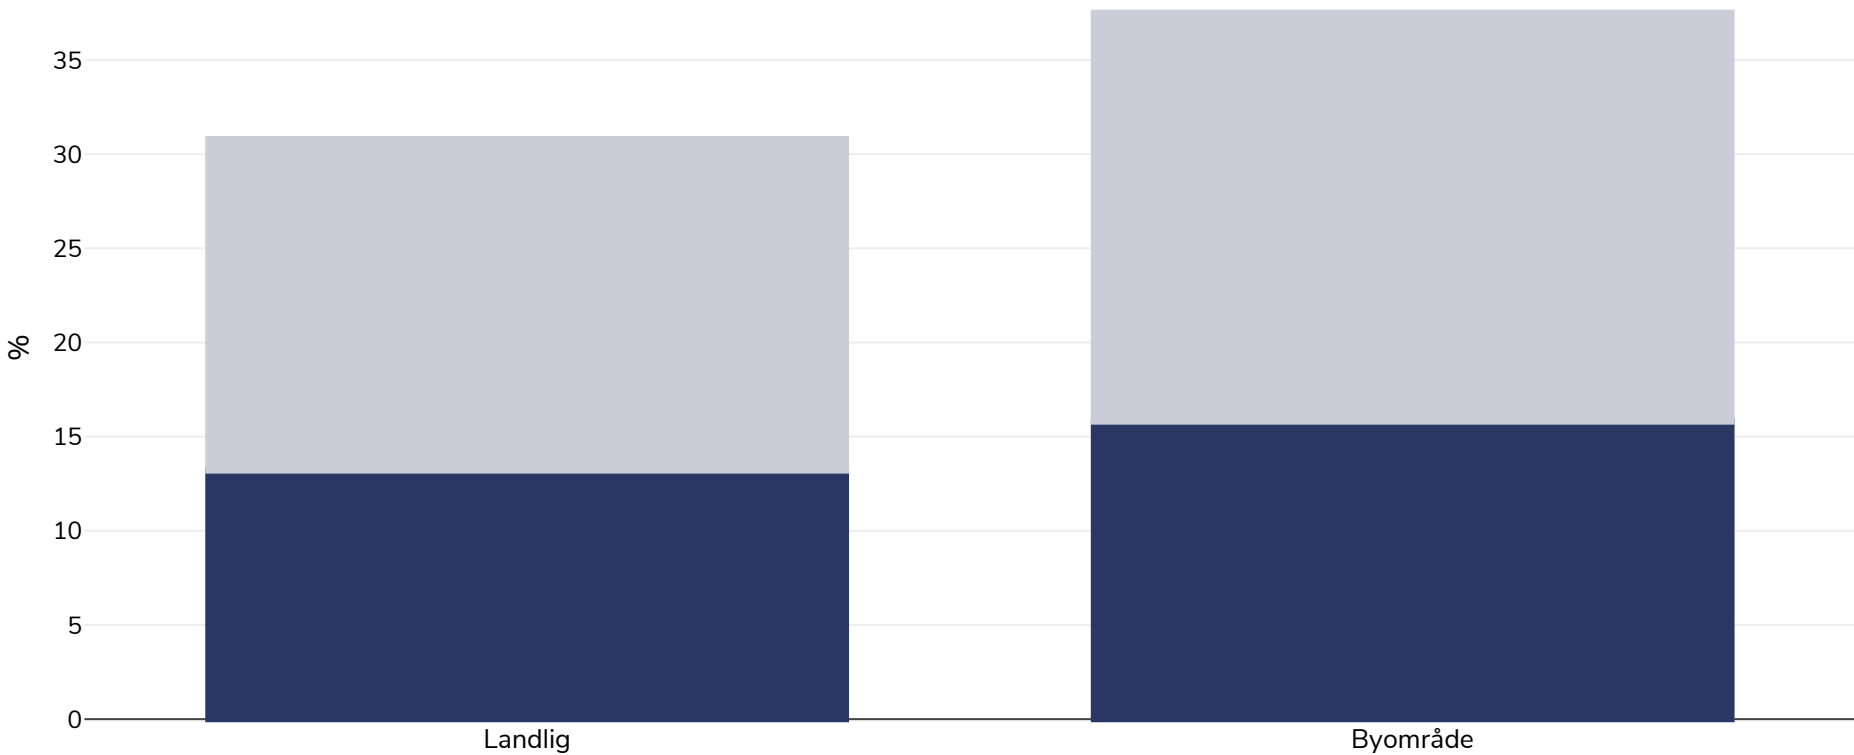

# Mexico: Overweight/obesity by region

Drenge, 2018-2019

Fedme    Overvægt

<b>Undersøgelsestype:</b>	Målt
<b>Alder:</b>	12-19
<b>Prøvens størrelse:</b>	5671
<b>Area covered:</b>	National
<b>Referencer:</b>	Encuesta Nacional de Salud y Nutrición 2018. <a href="https://ensanut.insp.mx/encuestas/ensanut2018/informes.php">https://ensanut.insp.mx/encuestas/ensanut2018/informes.php</a> (Accessed 15.12.20)
<b>Cutoffs:</b>	WHO