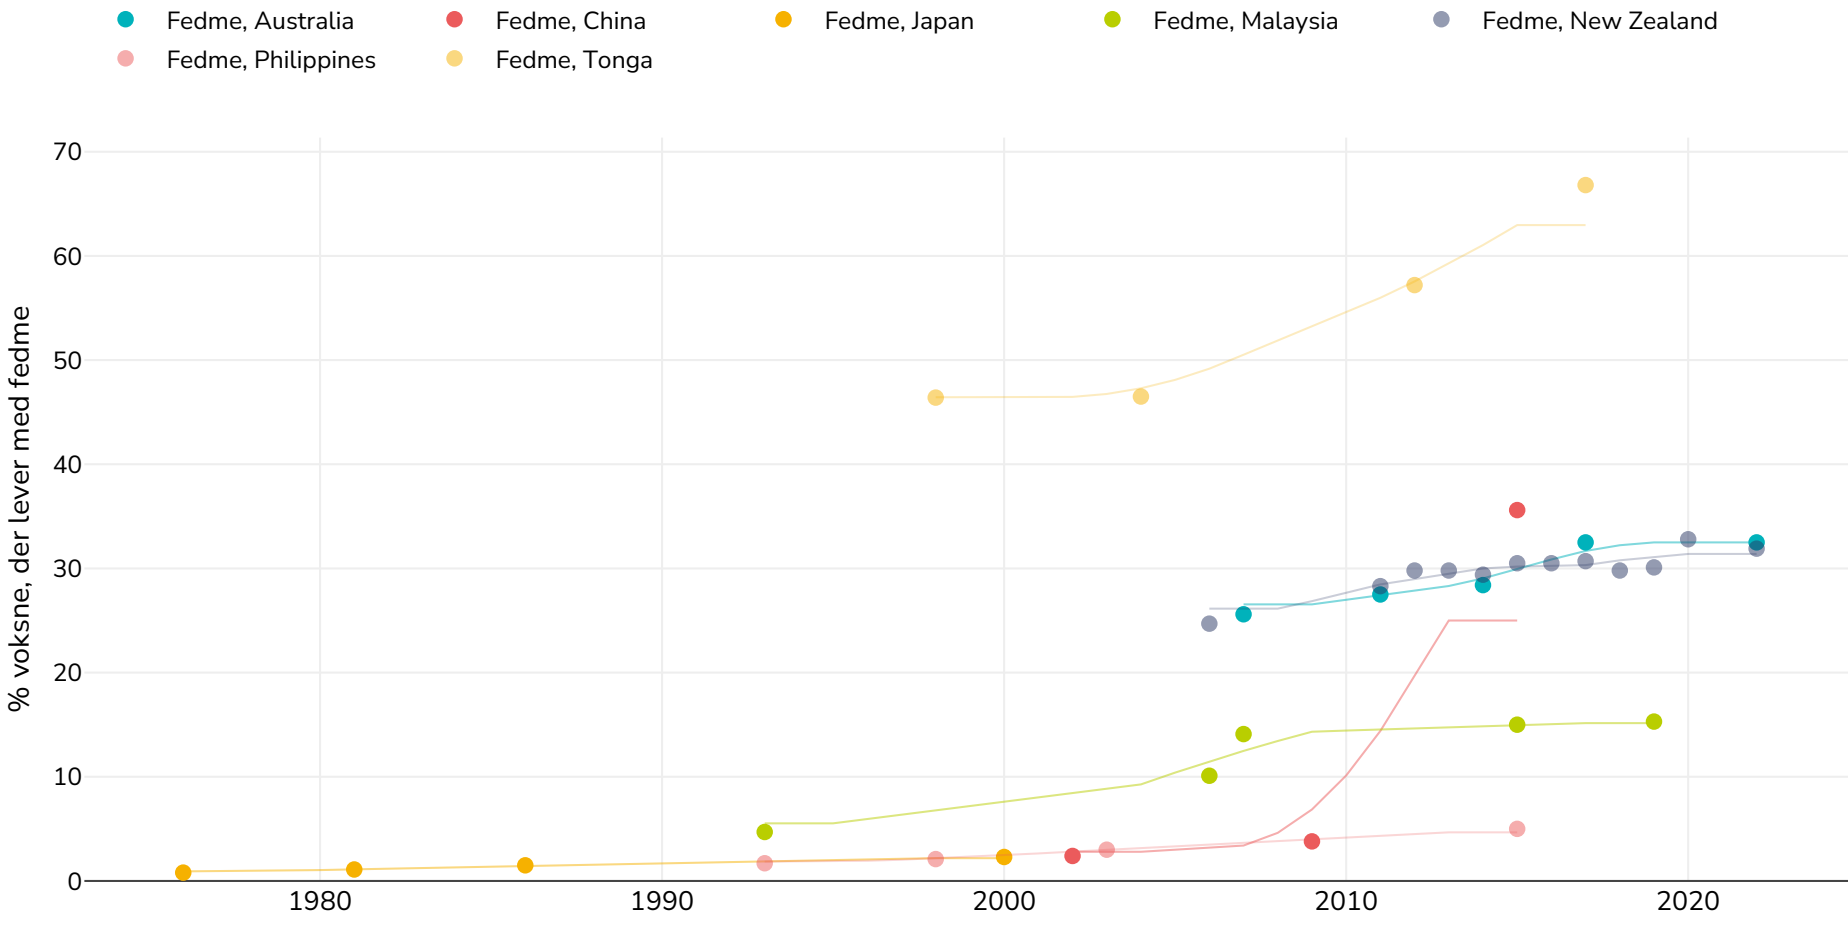

# Tonga: % Adults living with obesity in selected countries in the Asia/Oceania Region 1975-2019, udvalgte lande

## Mænd

Referencer: For full details of references visit <https://data.worldobesity.org/>

Forskellige metoder kan have været brugt til at indsamle disse data, og data fra forskellige undersøgelser er muligvis ikke helt sammenlignelige. Kontroller de originale datakilder for anvendte metoder