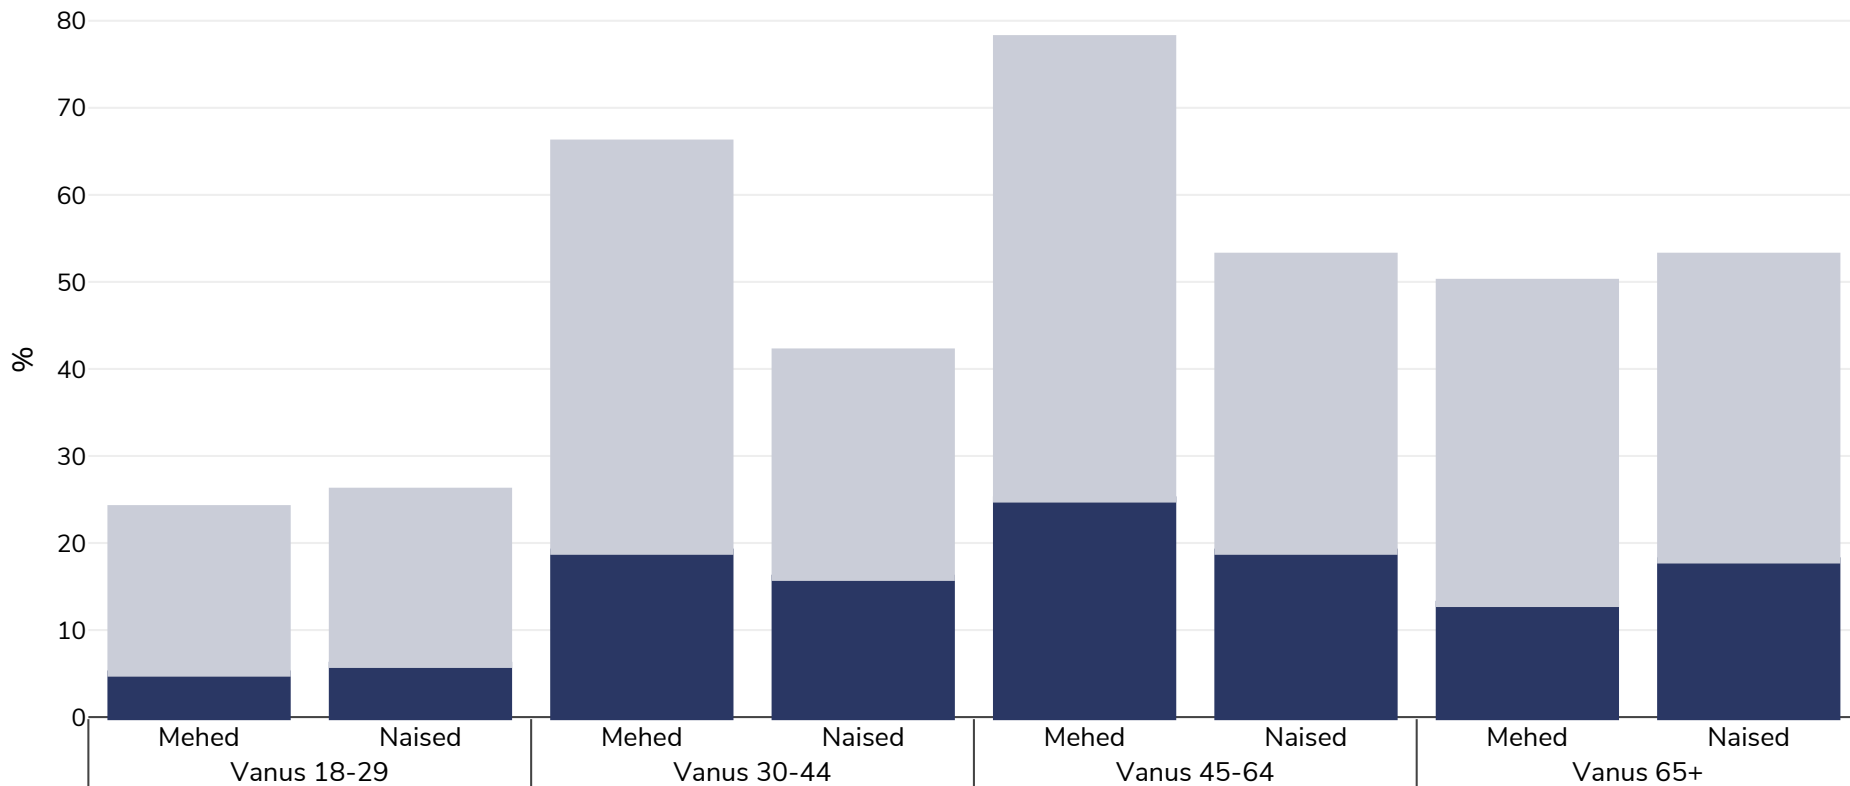

# Iirimaa: Ülekaalulisus / rasvumine vanuse järgi

Täiskasvanud, 2002

■ Rasvumine ■ Ülekaaluline

**Uuringu tüüp:** Ise teatatud

**Valimi suurus:** 3176

**Hõlmatud piirkond:** Riiklik

**Viited:** SLAN 2002. <http://www.ucd.ie/issda/data/surveyonlifestyleandattitudestonutritionslan/> (last accessed 16 July 2015)

Kui ei ole märgitud teisiti, tähendab ülekaal KMI vahemikku 25 kg ja 29,9 kg/m<sup>2</sup>, rasvumine KMI-t üle 30 kg/m<sup>2</sup>.