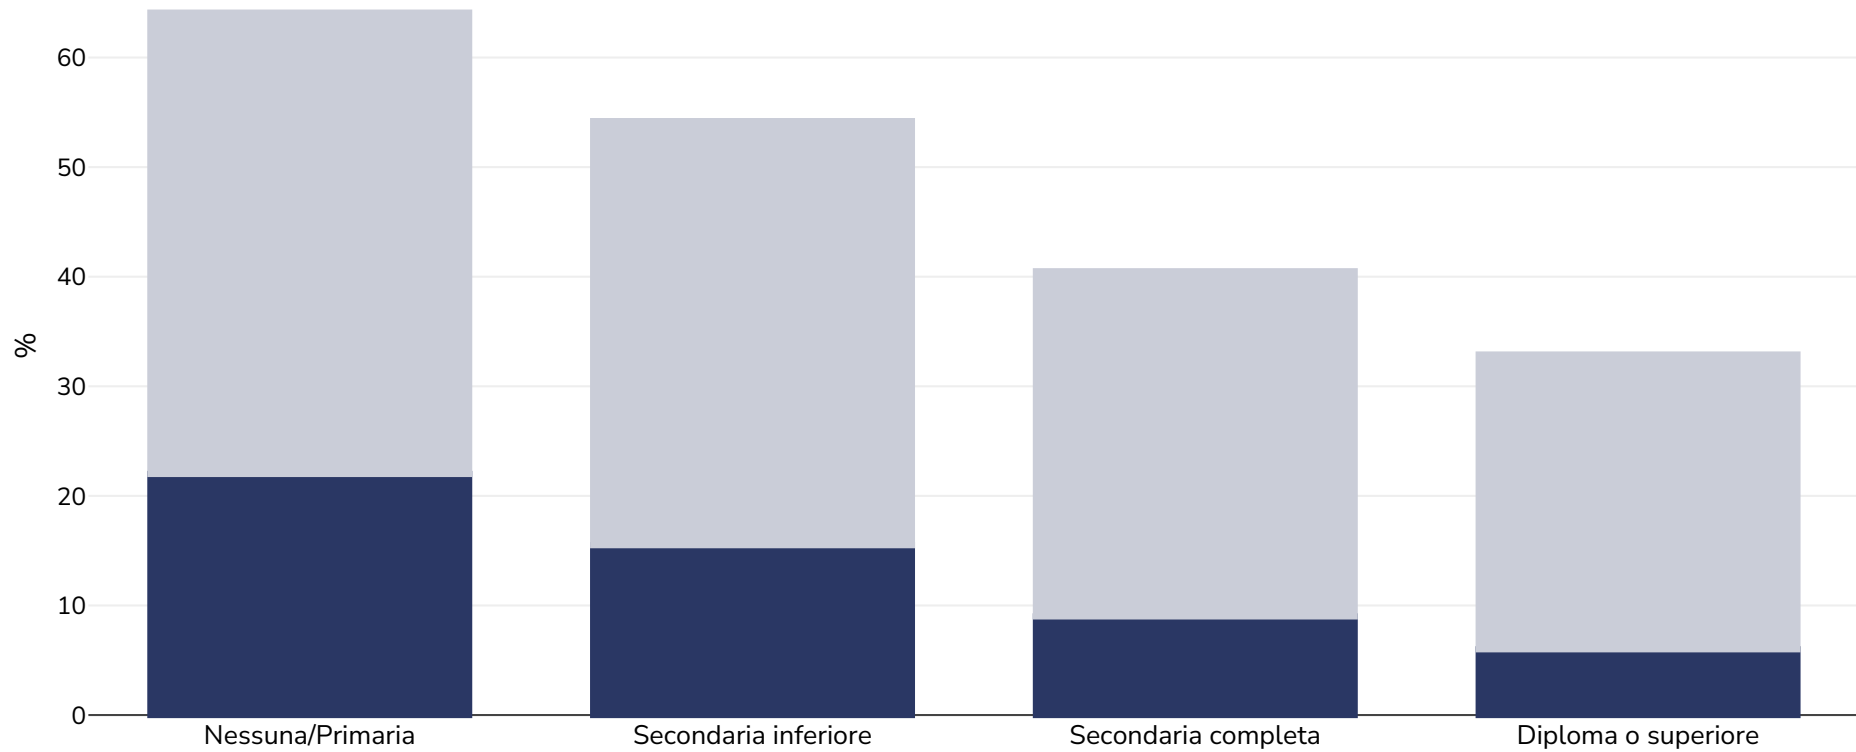

Italia: Overweight/obesity by education

Adulti, 2021-2022

■ Obesità ■ Sovrappeso

| | |
|---------------------------------|---|
| Tipo di sondaggio: | Auto-riferito |
| Età: | 18-69 |
| Dimensioni del campione: | 50659 |
| Area coperta: | Nazionale |
| Riferimenti: | PASSI 2021-2022 https://www.epicentro.iss.it/passi/dati/sovrappeso (Accessed 05.07.24) |

Salvo diversa indicazione, il sovrappeso si riferisce a un BMI compreso tra 25 kg e 29,9 kg/m², l'obesità si riferisce a un BMI superiore a 30 kg/m².