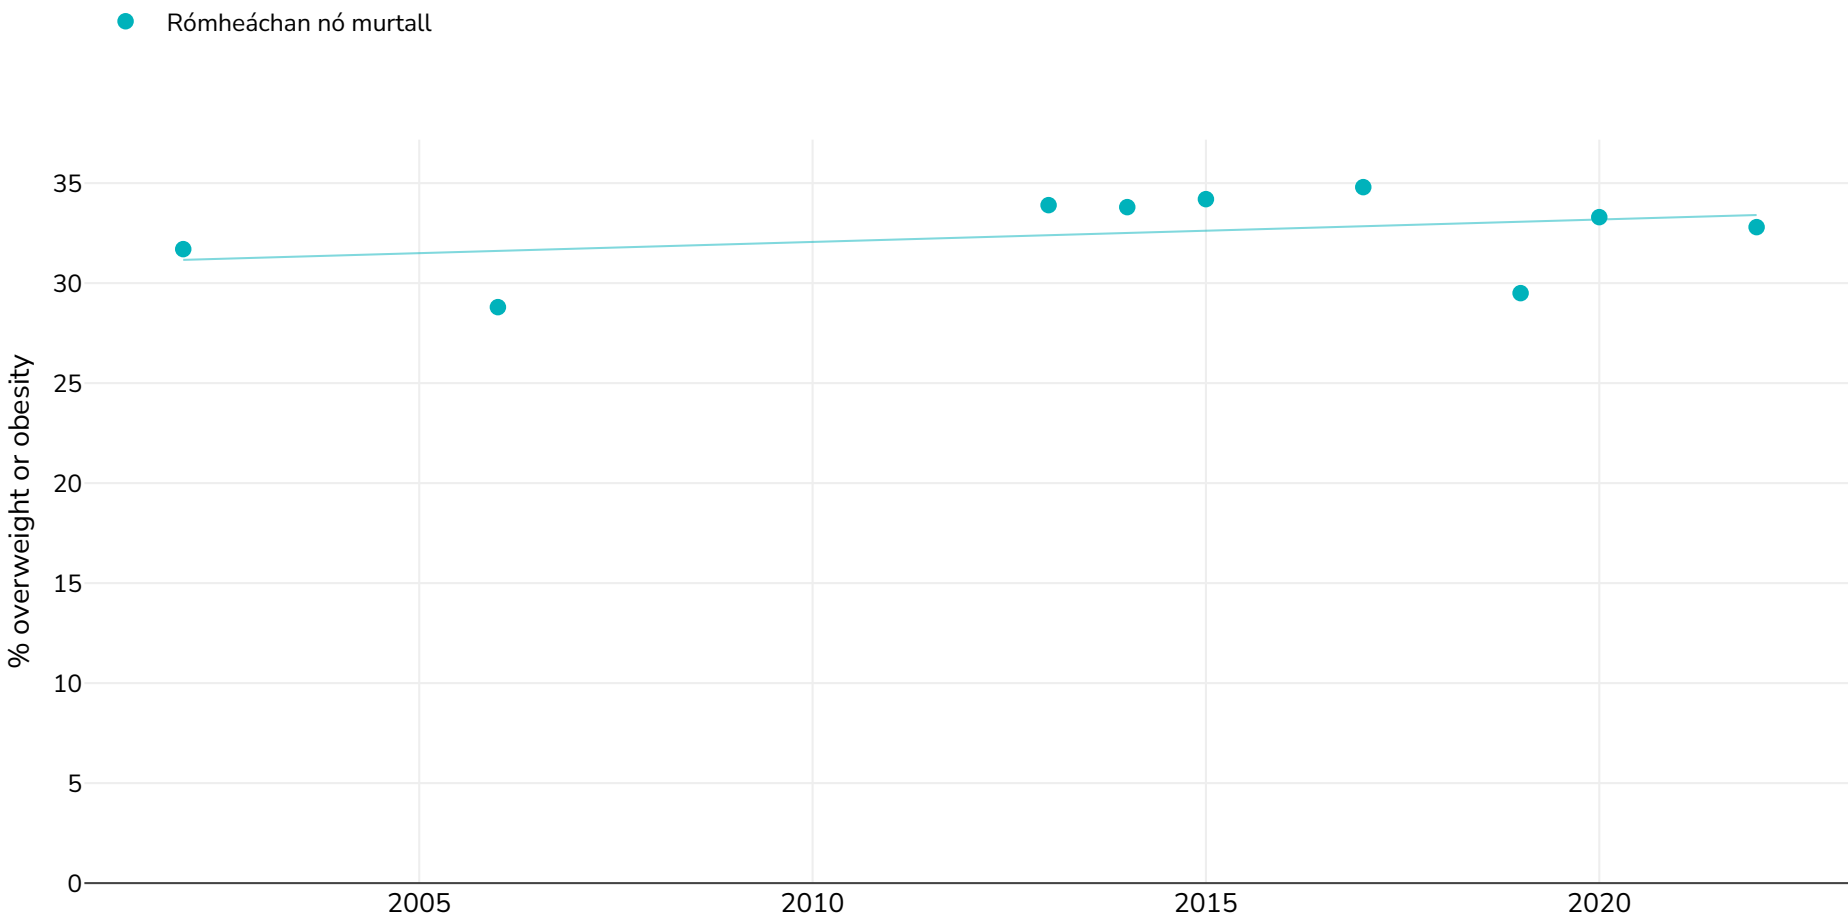

An Nua-Shéalainn: % Children living with overweight or obesity in New Zealand 2002-2022

Cailíní

Cineál an tsuirbhé: Tomhaiste

Tagairtí: For full details of references visit <https://data.worldobesity.org/>