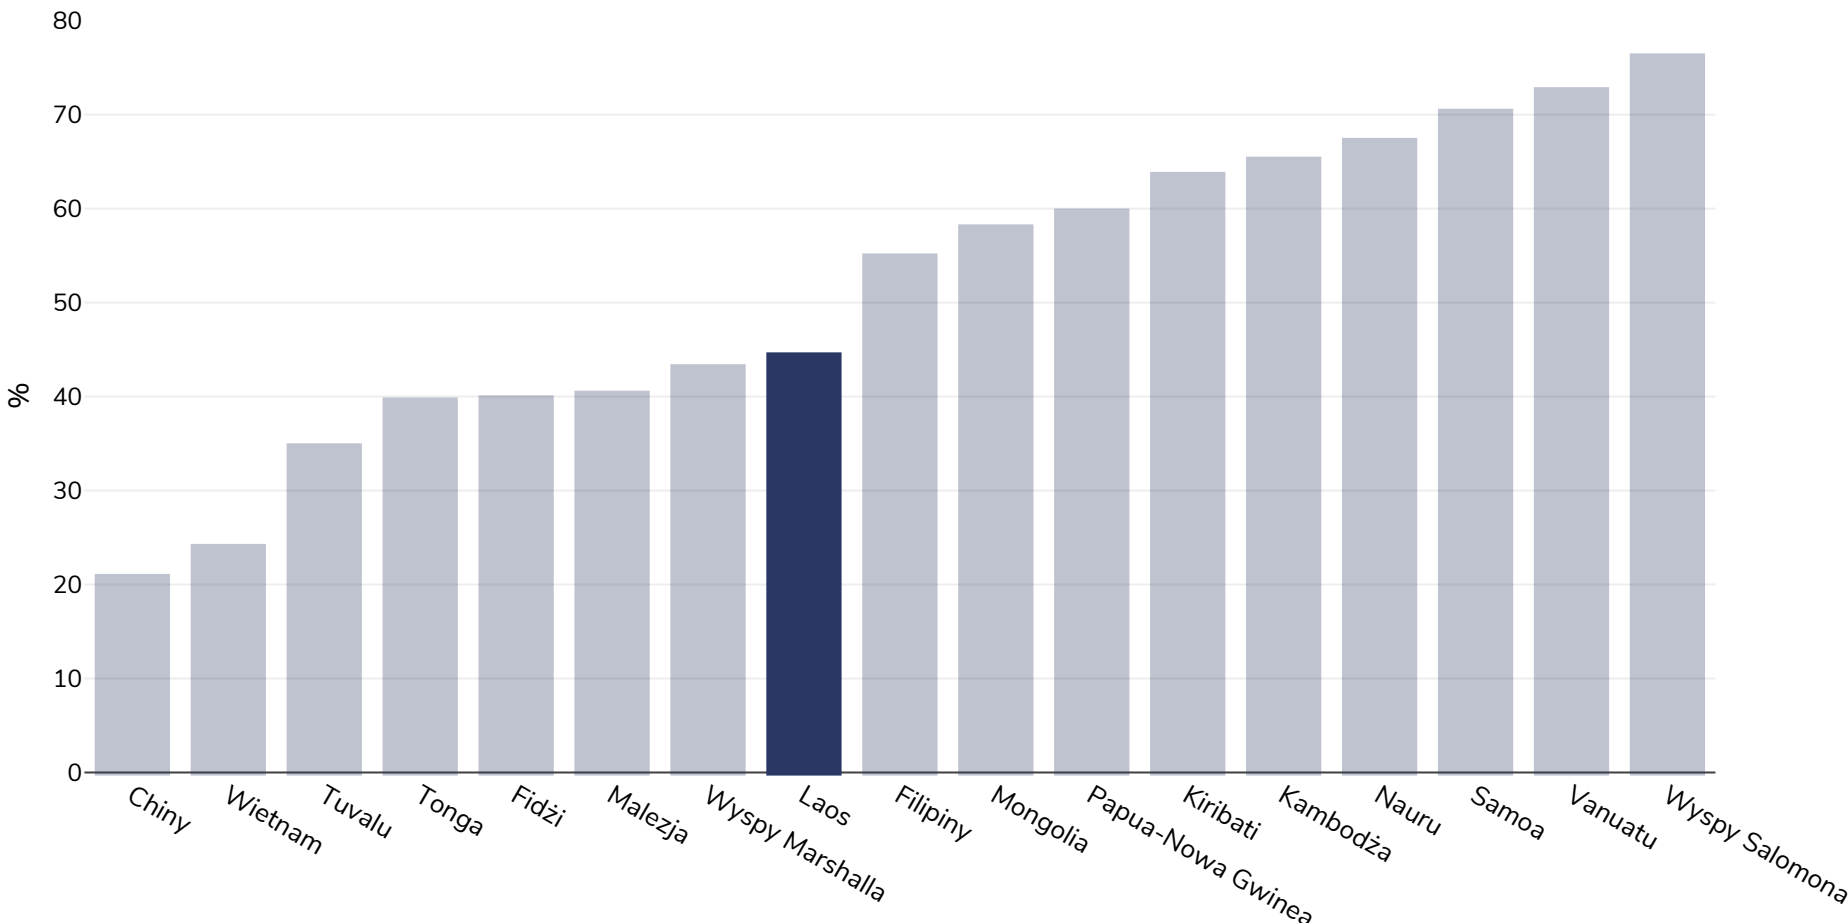

Laos: % Infants exclusively breastfed 0-5 months

Dzieci, 2004-2020

Objęty obszar: Krajowe

Bibliografia: Lao Social Indicator Survey II 2017, Survey Findings Report. Vientiane, Lao PDR: Lao Statistics Bureau and UNICEF

Definicje (dostępne tylko w języku angielskim): % exclusively breastfed 0-5 months