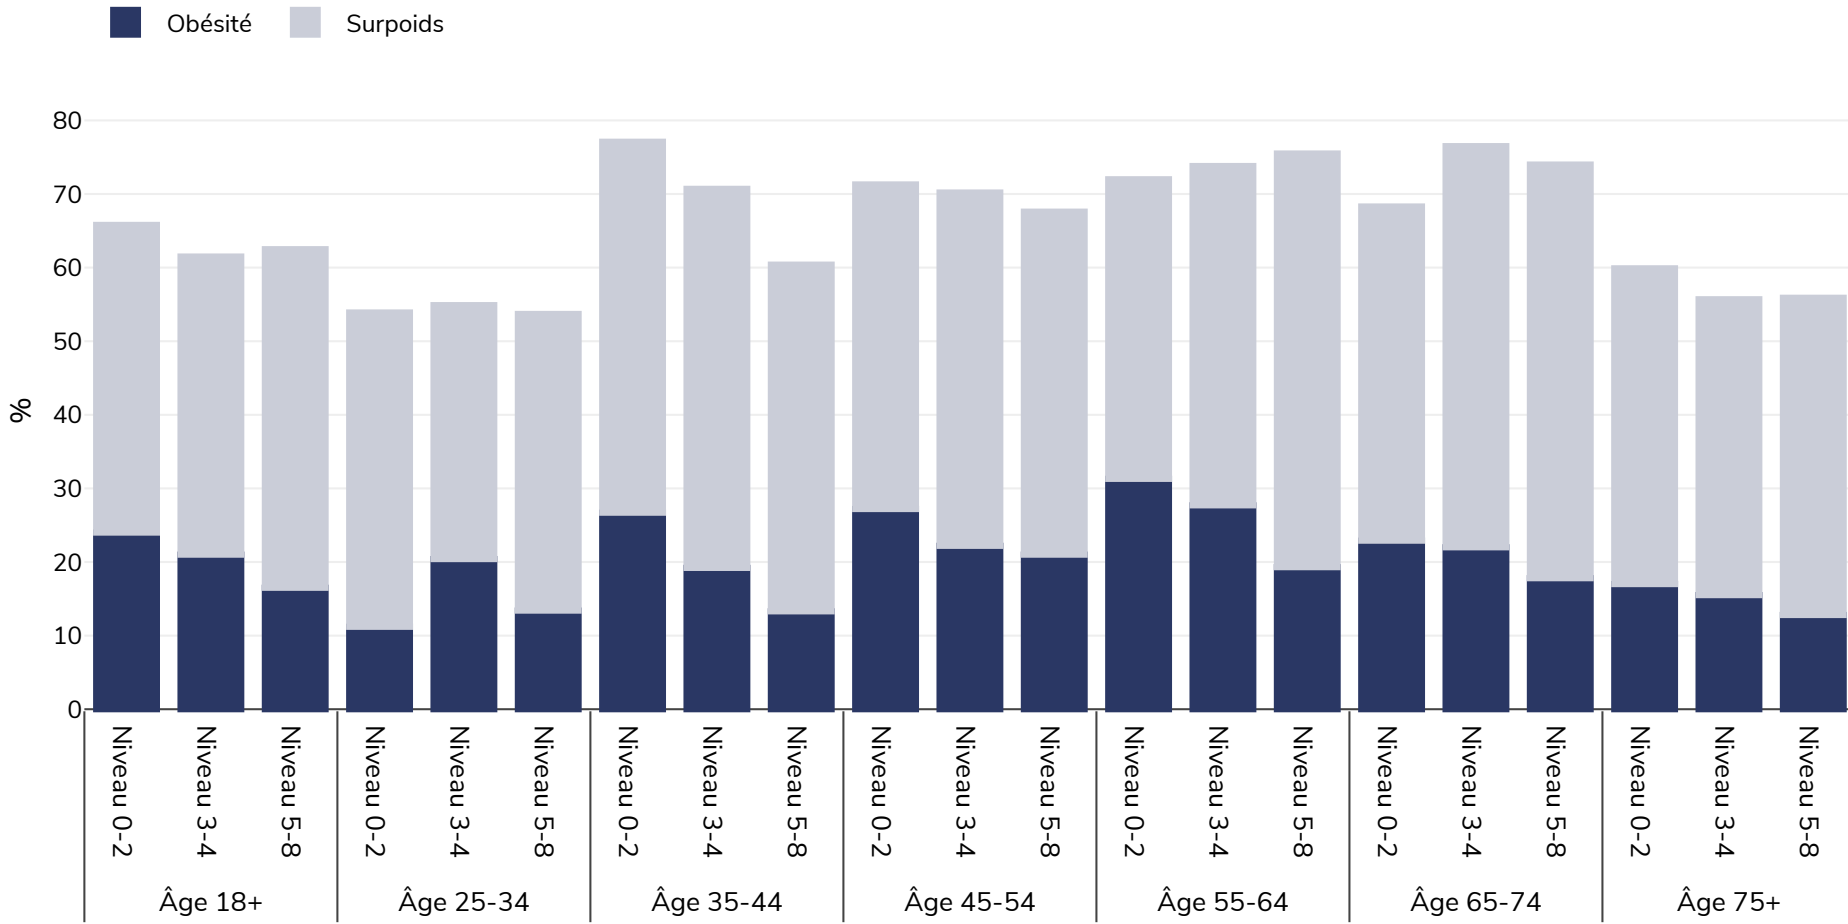

Irlande: Overweight/obesity by age and education

Hommes, 2014

Type d'enquête: Autodéclaré

Références: Eurostat Database: http://appsso.eurostat.ec.europa.eu/nui/show.do?dataset=hlth_ehis_bm1e&lang=en (last accessed 9 November 2016)

Notes: Irish data considered to have low reliability, see EUROSTAT database for details Insufficient data to display 18-24 age category separately

Sauf indication contraire, le surpoids fait référence à un IMC compris entre 25 kg et 29,9 kg/m², l'obésité fait référence à un IMC supérieur à 30 kg/m².