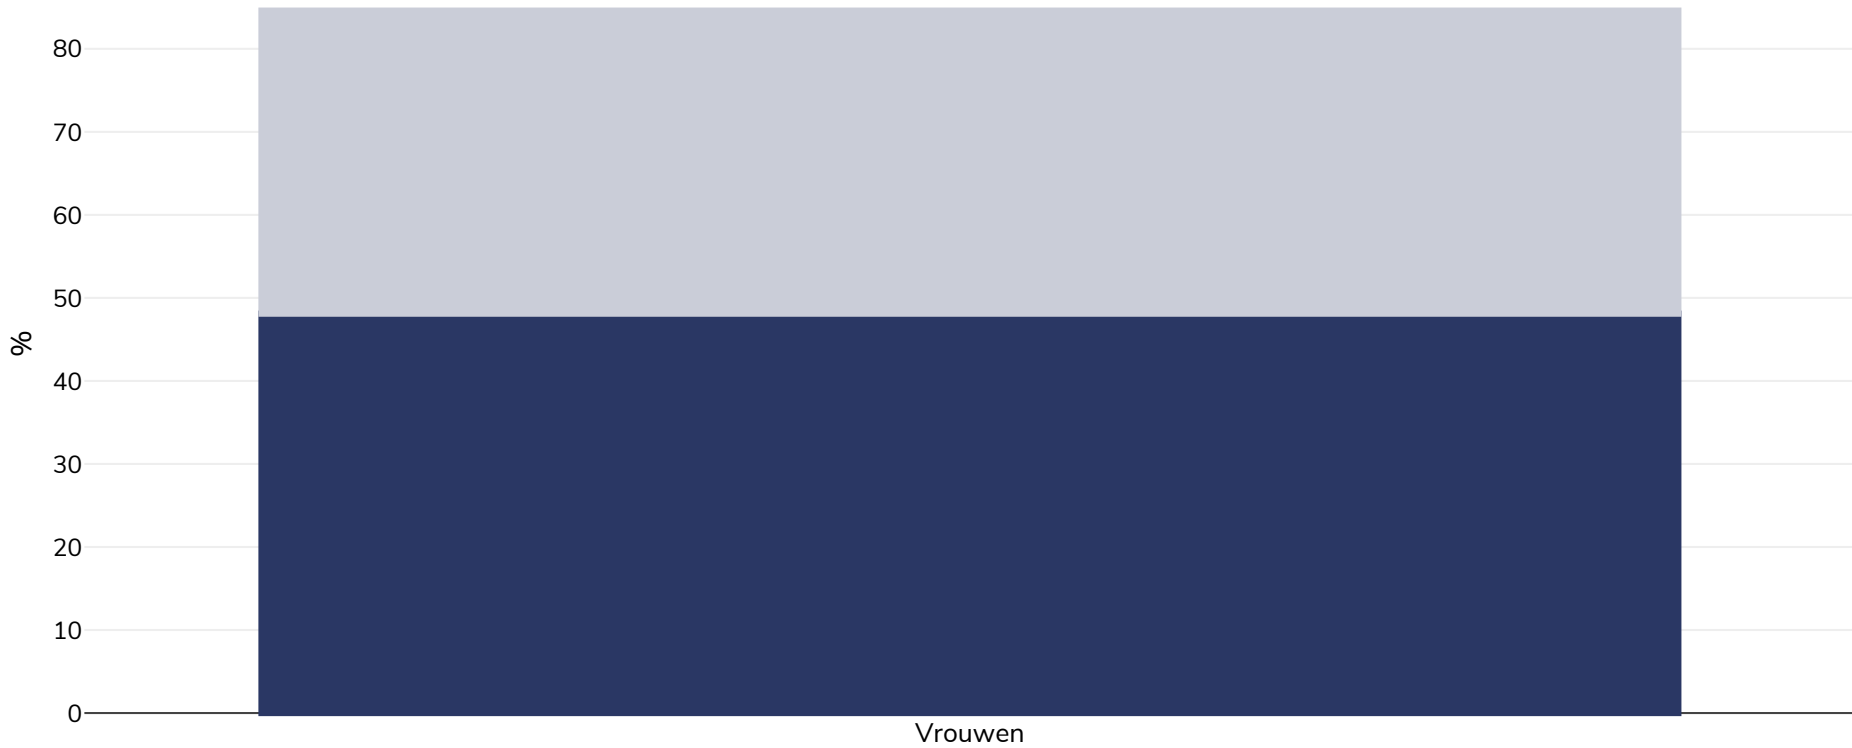

Egypte: Obesitasprevalentie

Vrouwen, 2014

■ Obesitas ■ Overgewicht

Type onderzoek:	Gemeten
Leeftijd:	15-49
Monstergrootte:	19021
In aanmerking komend gebied:	Nationaal
Referenties:	Demographic Health Survey 2014

Tenzij anders vermeld, verwijst overgewicht naar een BMI tussen 25 kg en 29,9 kg/m², obesitas verwijst naar een BMI van meer dan 30 kg/m².