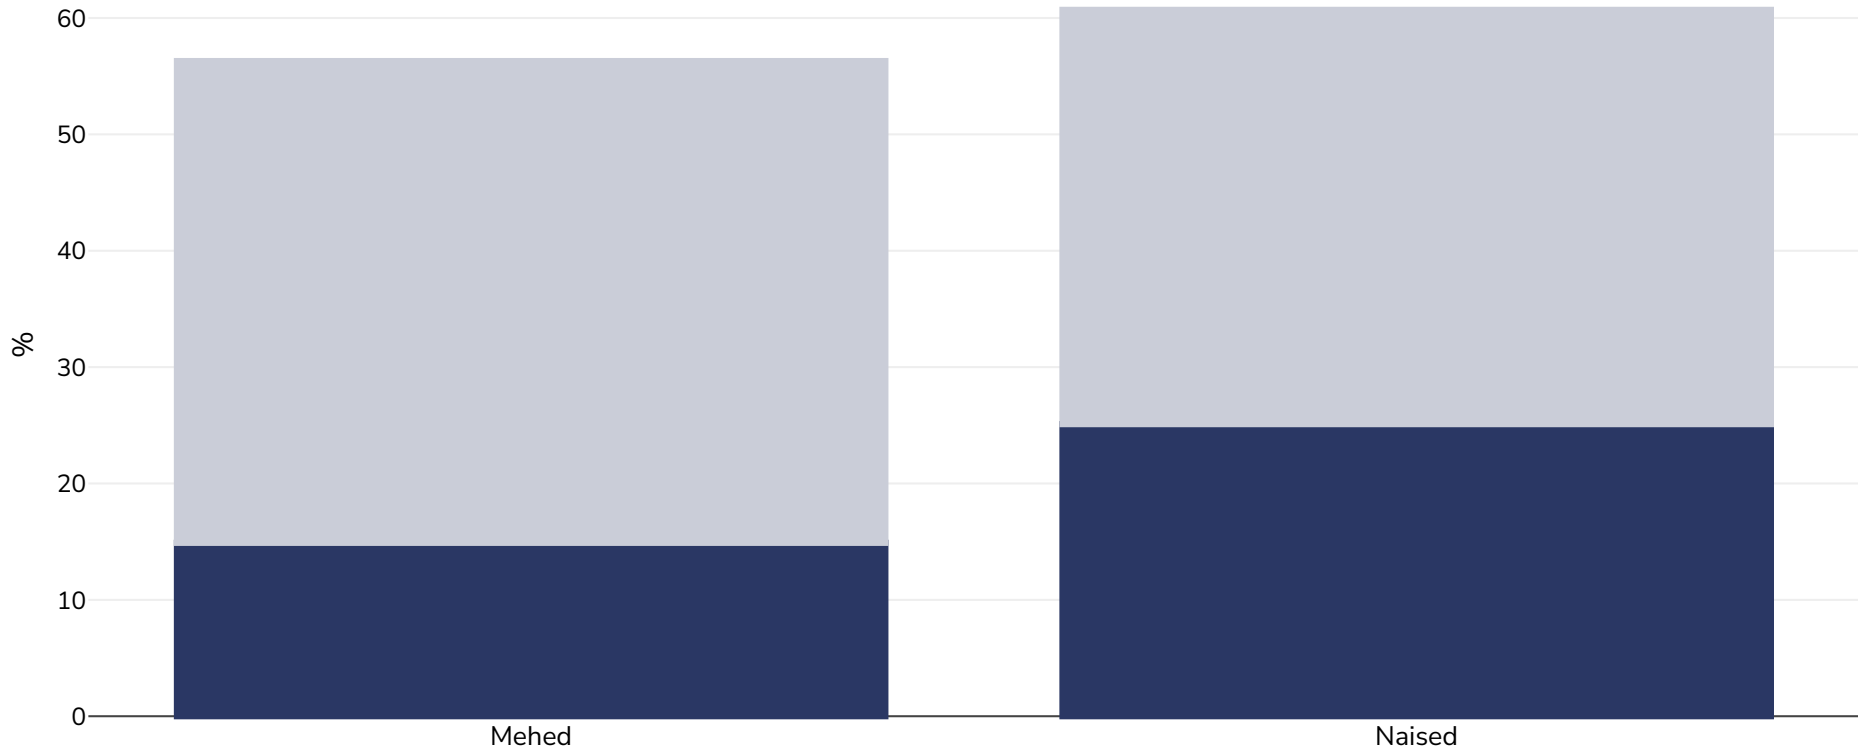

Mehhiko: Rasvumise levimus

Täiskasvanud, 1992-1993

■ Rasvumine ■ Ülekaaluline

Uuringu tüüp:	Möödetud
Vanus:	20+
Valimi suurus:	14392
Viited:	Arroyo et al. Prevalence of Pre-Obesity and Obesity in Urban Adult Mexicans in Comparison with other Large Surveys. Obesity Research. 2000;8:179-185
Märkused:	Urban

Kui ei ole märgitud teisiti, tähendab ülekaal KMI vahemikku 25 kg ja 29,9 kg/m², rasvumine KMI-t üle 30 kg/m².