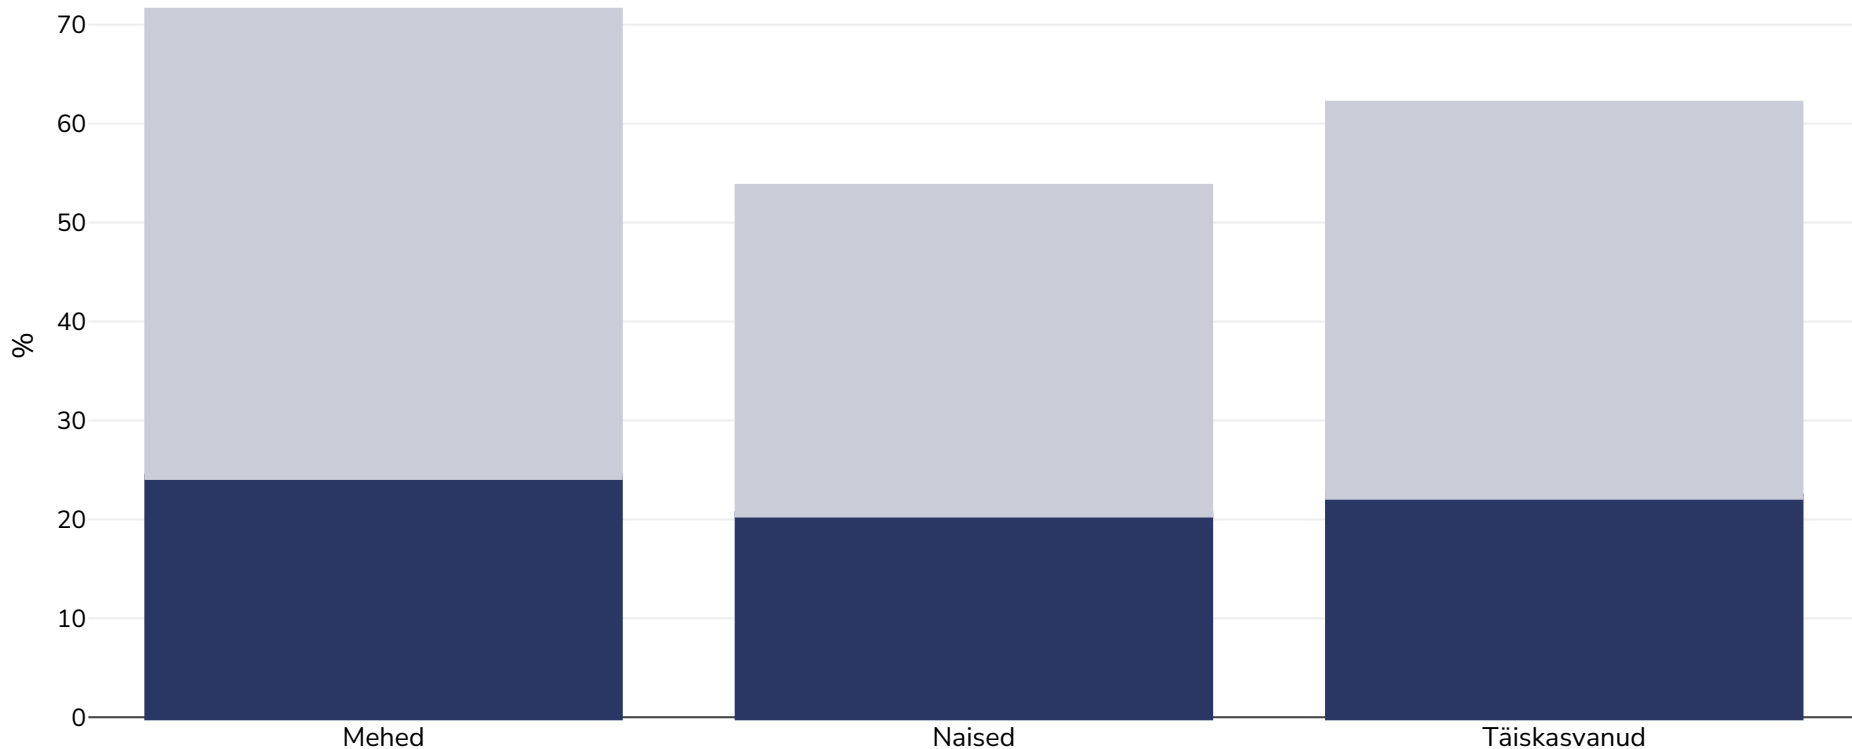

Island: Rasvumise levimus

Täiskasvanud, 2019

■ Rasvumine ■ Ülekaaluline

Uuringu tüüp: Ise teatatud

Vanus: 18+

Hõlmatud piirkond: Riiklik

Viited: Eurostat 2019. Data available at https://ec.europa.eu/eurostat/databrowser/view/HLTH_EHIS_BM1E__custom_6689691/default/table?lang=en&page=time:2019 (Accessed on 28.06.23)

Kui ei ole märgitud teisiti, tähendab ülekaal KMI vahemikku 25 kg ja 29,9 kg/m², rasvumine KMI-t üle 30 kg/m².