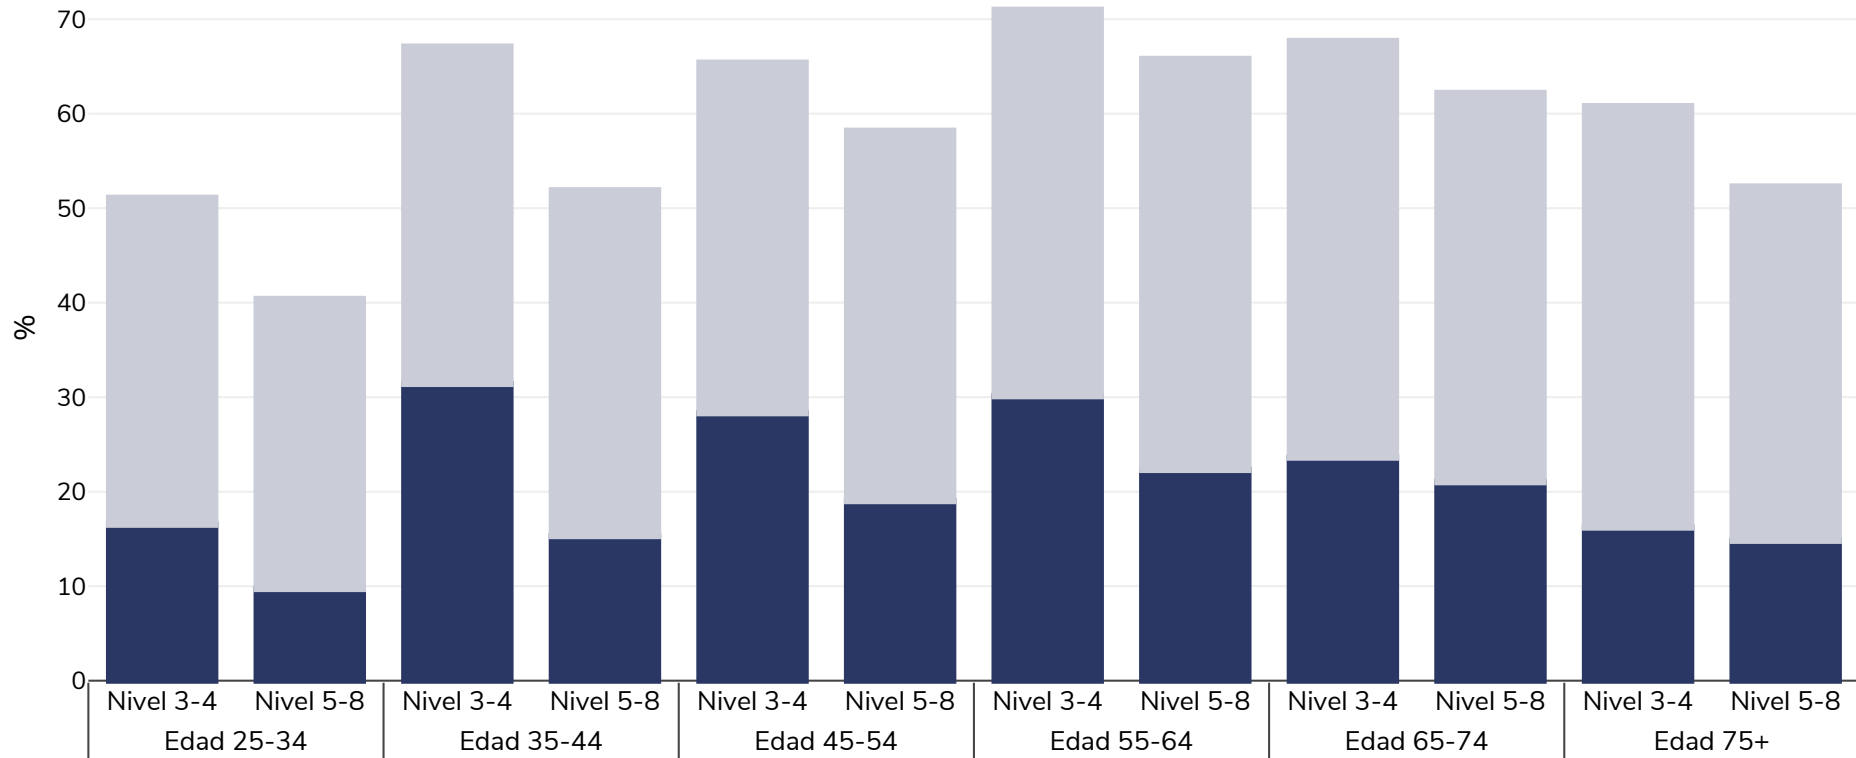

Finlandia: Overweight/obesity by age and education

Adultos, 2019

■ Obesidad ■ Sobrepeso

Tipo de encuesta:

Autodeclarado

Zona abarcada:

Nacional

Referencias:

A menos que se indique lo contrario, el sobrepeso se refiere a un IMC entre 25 kg y 29,9 kg/m² y la obesidad se refiere a un IMC superior a 30 kg/m².