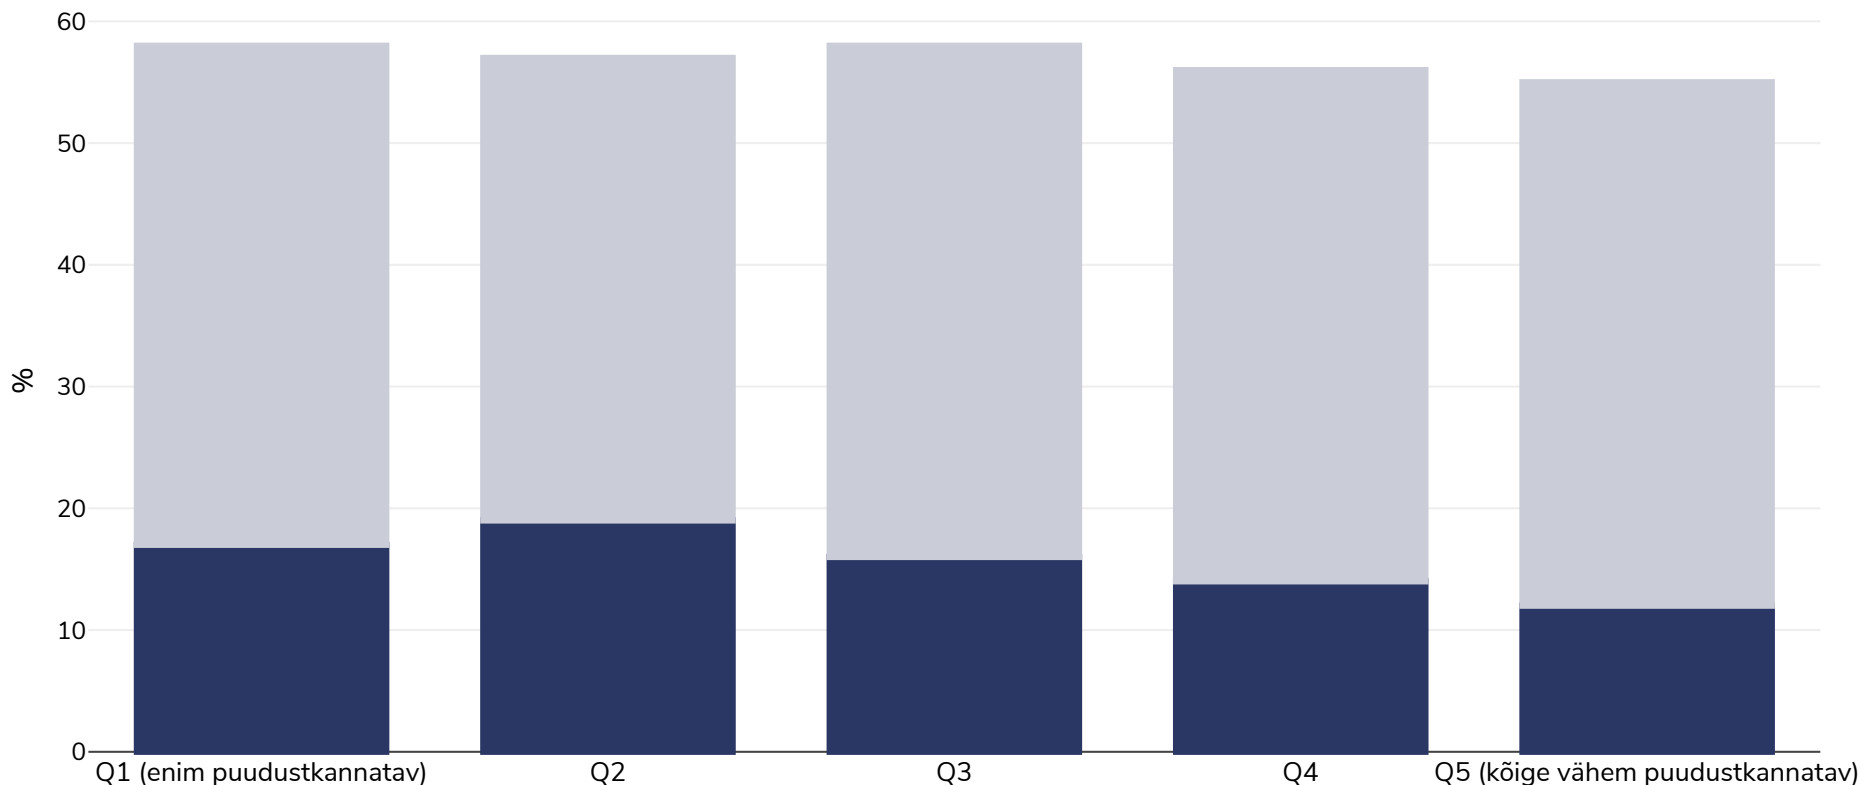

Rootsi: Overweight/obesity by socio-economic group

Mehed, 2020

■ Rasvumine ■ Ülekaaluline

Uuringu tüüp:	Ise teatatud
Vanus:	16-84
Valimi suurus:	16571
Hõlmatud piirkond:	Riiklik
Viited:	Swedish National Public Health Survey 2020. Available at http://fohm-app.folkhalsomyndigheten.se/Folkhalsodata/pxweb/sv/B_HLV/B_HLV_bFyshals_bbeFyshalsvikt/hlv1bmibeko.px/table/tableViewLayout1/ (last accessed 03.03.21)

Kui ei ole märgitud teisiti, tähendab ülekaal KMI vahemikku 25 kg ja 29,9 kg/m², rasvumine KMI-t üle 30 kg/m².