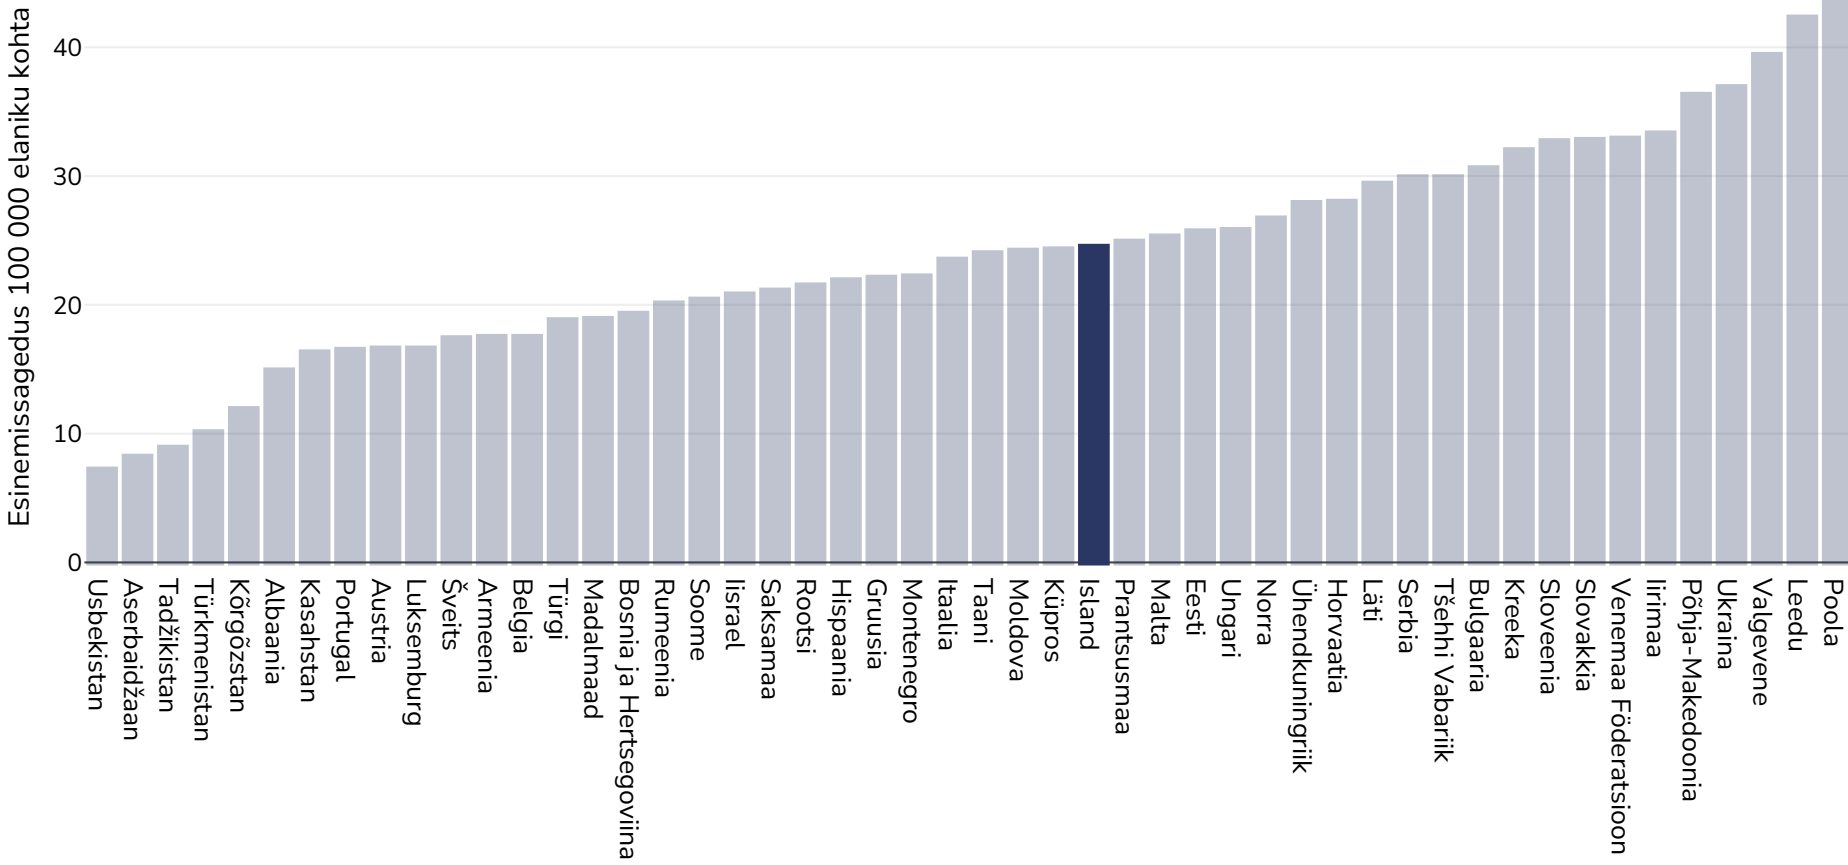

# Island: Cancer of the uterus

Naised, 2020

**Vanus:** 20+

**Hõlmatud piirkond:** Riiklik

**Viited:** Ferlay J, Ervik M, Lam F, Colombet M, Mery L, Piñeros M, Znaor A, Soerjomataram I, Bray F (2020). Global Cancer Observatory: Cancer Today. Lyon, France: International Agency for Research on Cancer. Available from: <https://gco.iarc.fr/today>, accessed 10.01.2177

**Mõisted:** Age-standardized incidence rates per 100 000