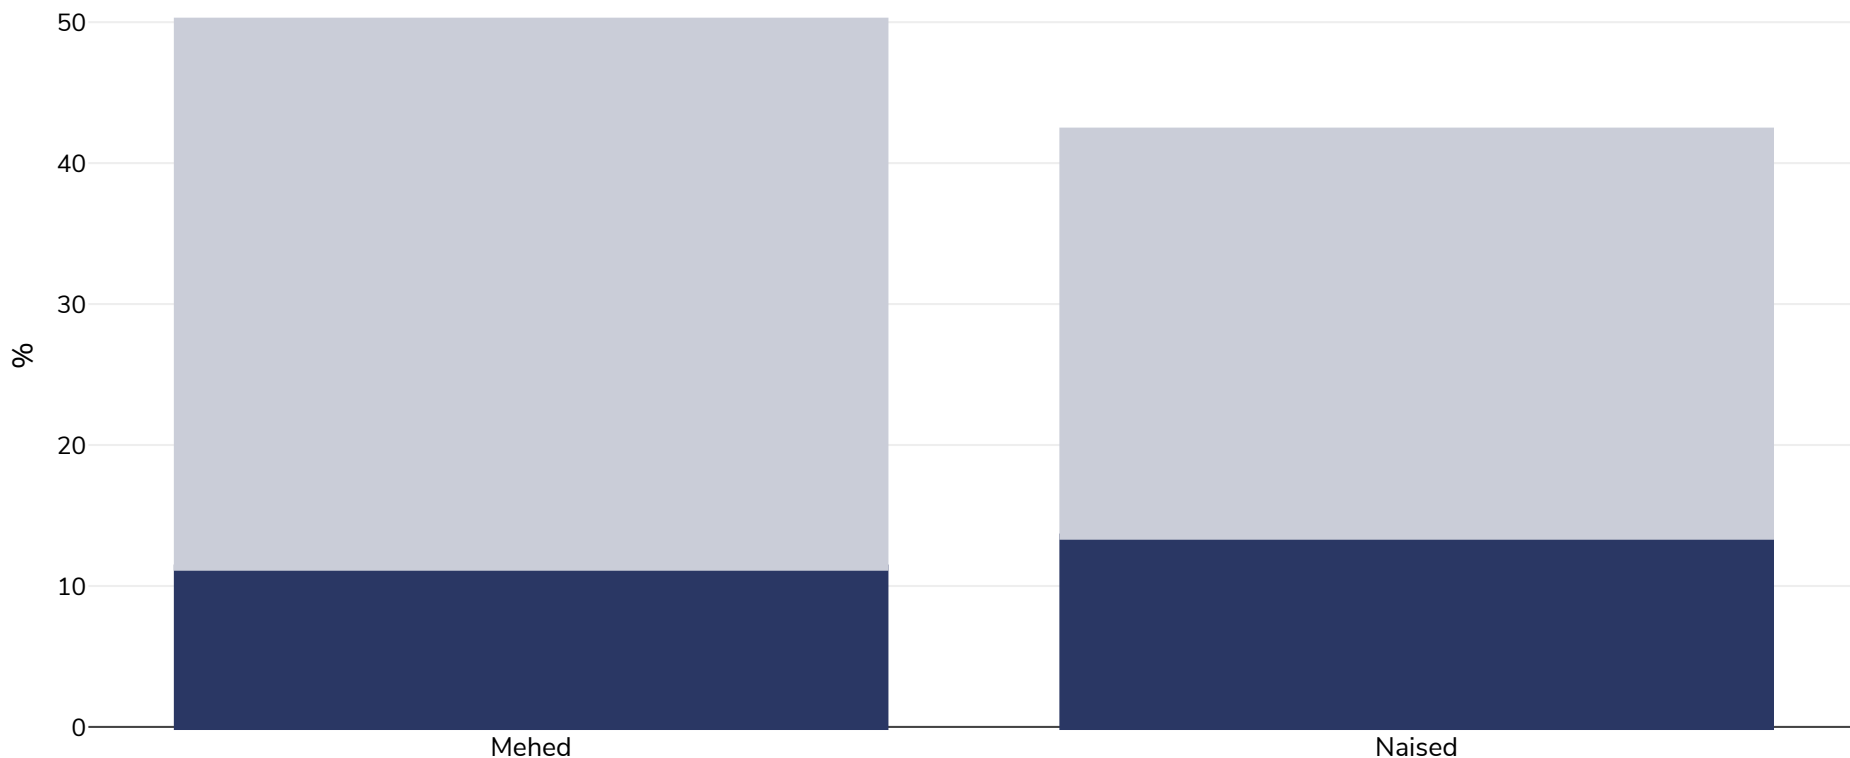

Bulgaaria: Rasvumise levimus

Täiskasvanud, 2000-2003

■ Rasvumine ■ Ülekaaluline

Uuringu tüüp: Ise teatatud

Vanus: 15+

Hõlmatud piirkond: Riiklik

Viited: Eurostat Yearbook 2006/07. A goldmine of statistical information. Available at <https://ec.europa.eu/eurostat/documents/2995521/5059290/1-20022007-BP-EN.PDF.pdf/edab8c31-b9f3-4c8e-b4db-4137bd045efa?t=1414683510000> (last accessed 04.11.21)

Kui ei ole märgitud teisiti, tähendab ülekaal KMI vahemikku 25 kg ja 29,9 kg/m², rasvumine KMI-t üle 30 kg/m².