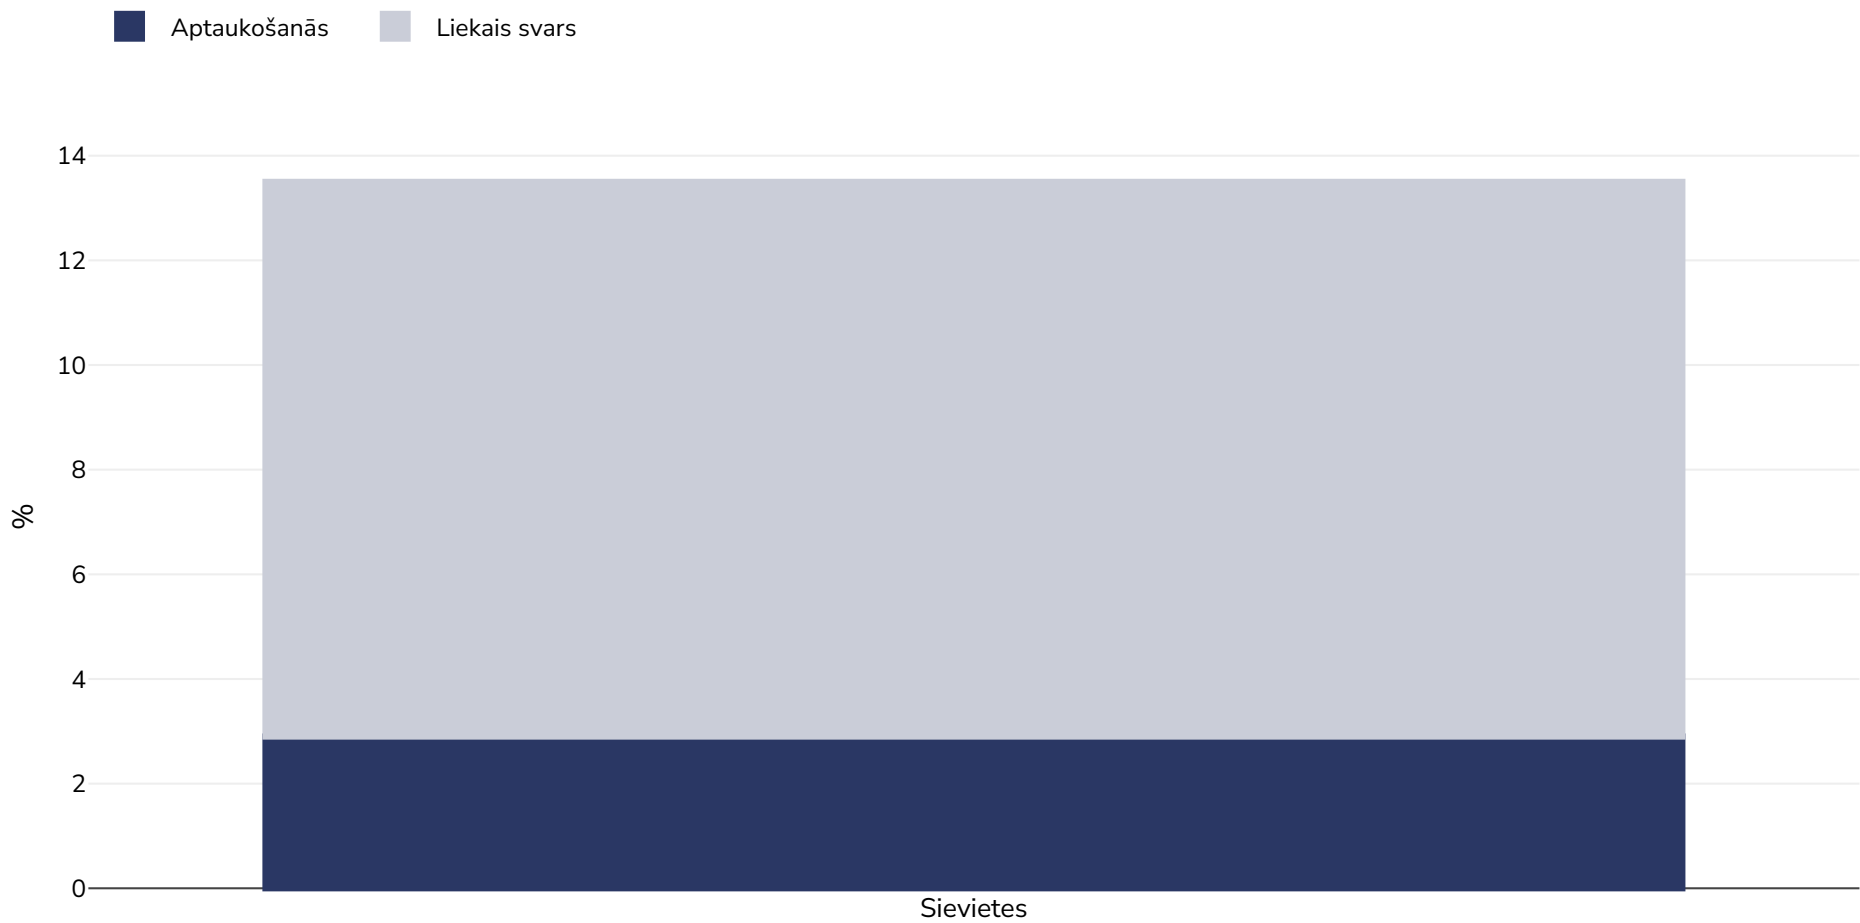

# KotdivuĀra: AptaukoĀjanĀs izplatĀba

Sievietes, 1994

<b>Apsekojuma veids:</b>	MĀrĀrtĀvĀrtĀba
<b>Vecums:</b>	15-49
<b>Izlases lielums:</b>	2983
<b>AptvertĀ teritorija:</b>	Valsts
<b>Atsauces:</b>	Demographic Health Survey 1994
<b>PiezĀmes (pieejamas tikai angĀļu valodĀ):</b>	Other married women 15 - 49 years old.