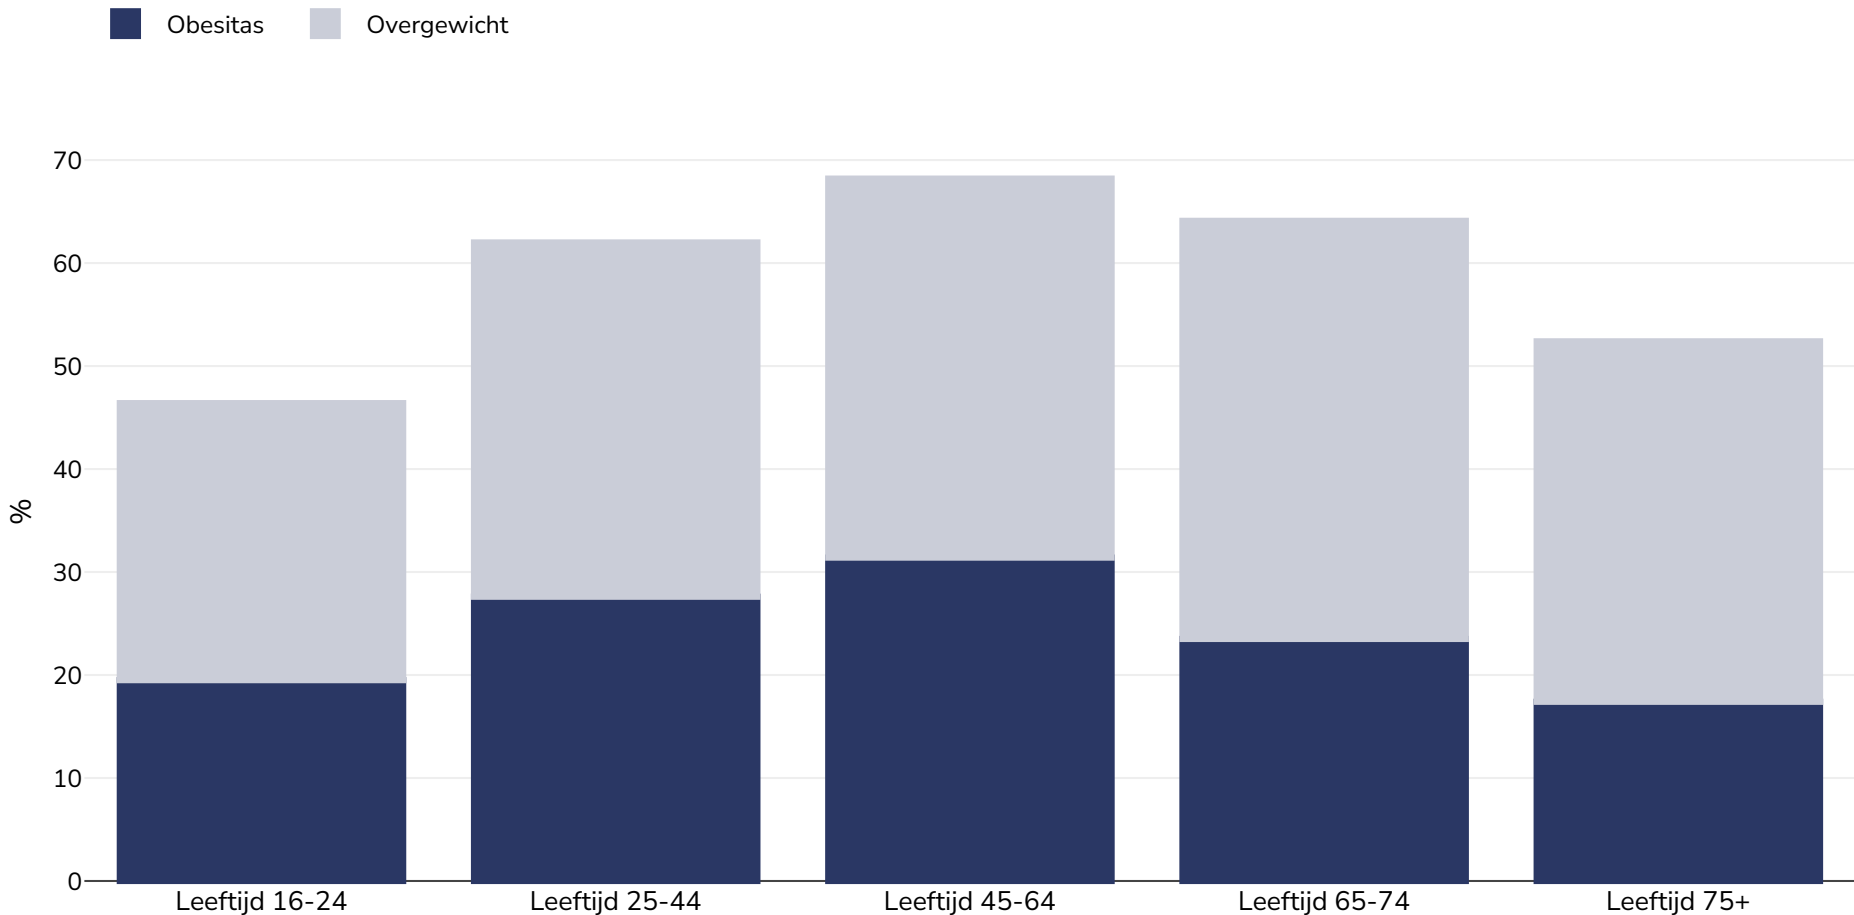

Wales: Overgewicht / obesitas, naar leeftijd

Volwassenen, 2022-2023

Type onderzoek: Zelfgerapporteerd

In aanmerking komend gebied: Nationaal

Referenties: National Survey for Wales 2022-2023. Available at <https://www.gov.wales/national-survey-wales-april-2022-march-2023> (last accessed 06.11.23)

Tenzij anders vermeld, verwijst overgewicht naar een BMI tussen 25 kg en 29,9 kg/m², obesitas verwijst naar een BMI van meer dan 30 kg/m².