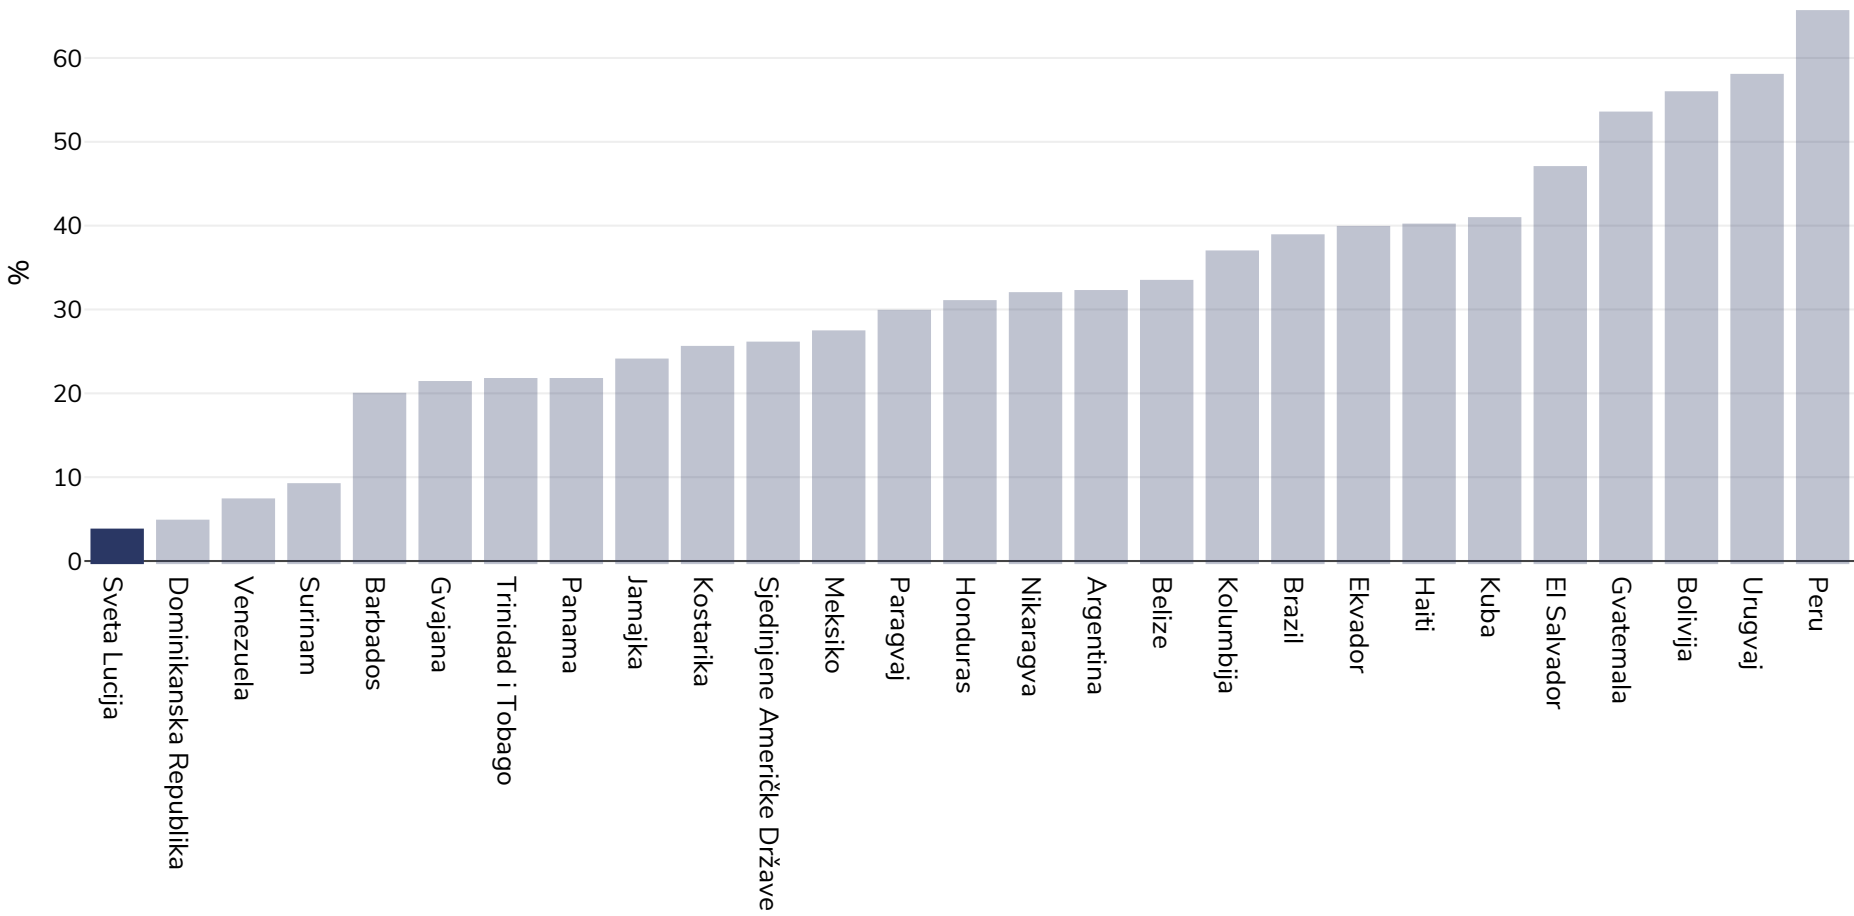

Sveta Lucija: % Infants exclusively breastfed 0-5 months

Djeca, 1998-2019

Pokriveno područje: Nacionalno

Reference: Saint Lucia multiple indicator cluster survey 2012: Final report. MICS. Castries, Saint Lucia, 2014.

Definicije (dostupno samo na engleskom jeziku): % exclusively breastfed 0-5 months