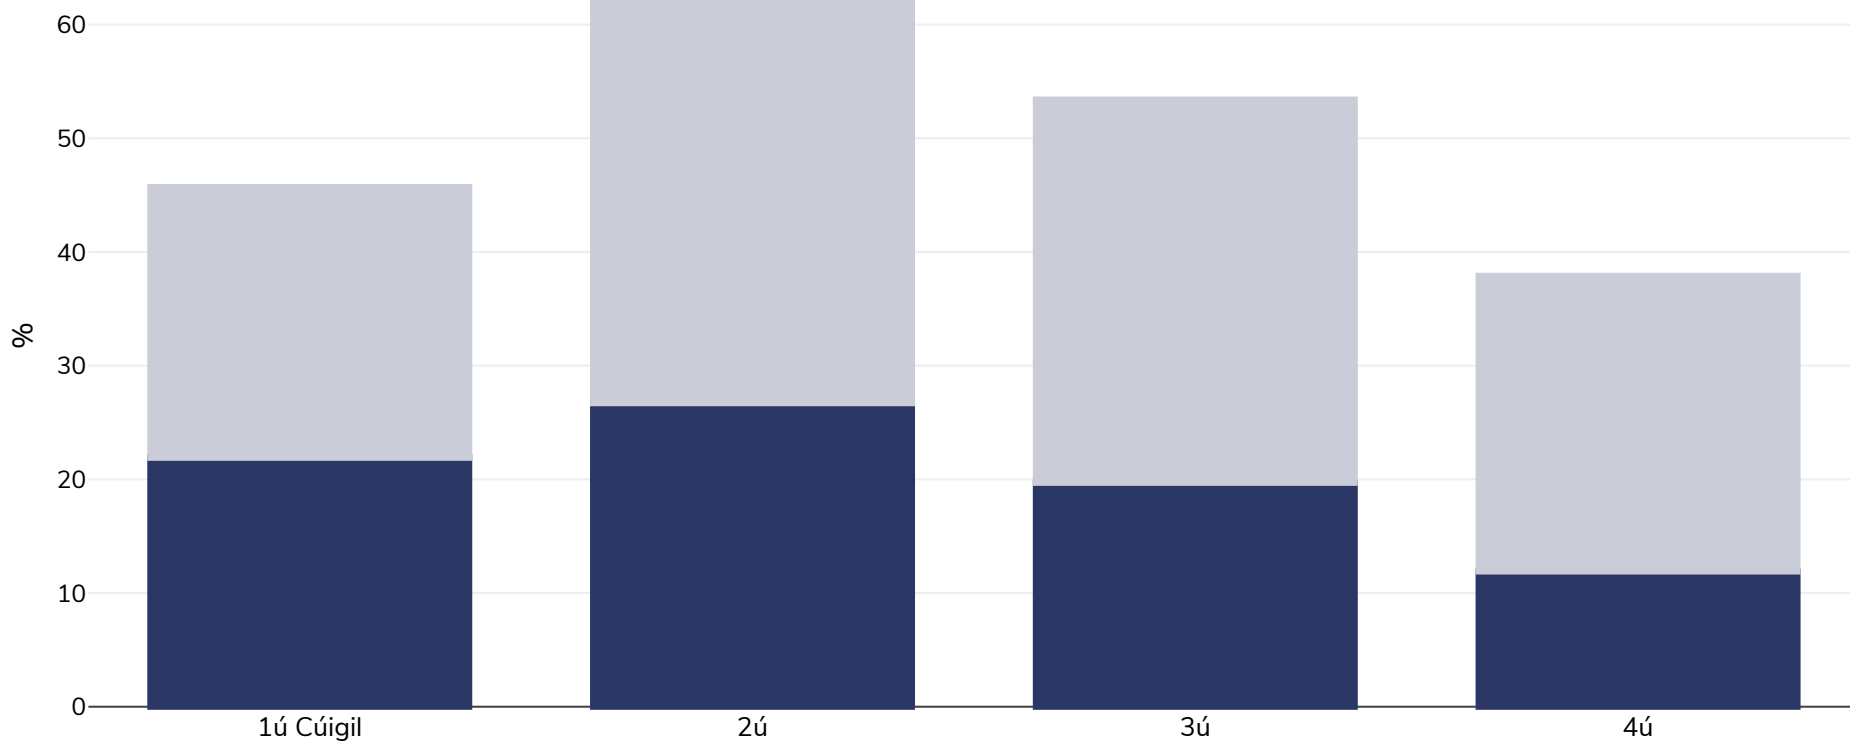

An Laitvia: Overweight/obesity by socio-economic group

Mná, 2008

■ Murtall ■ Rómheáchan

Cineál an tsuirbhé:

Féintuairiscithe

Aois:

18+

Ceantar Clúdaithe:

Mura gcuirtear a mhalairt in iúl, is ionann rómheáchan agus ICM idir 25kg agus 29.9kg/m², is ionann murtall agus ICM níos mó ná 30kg/m².