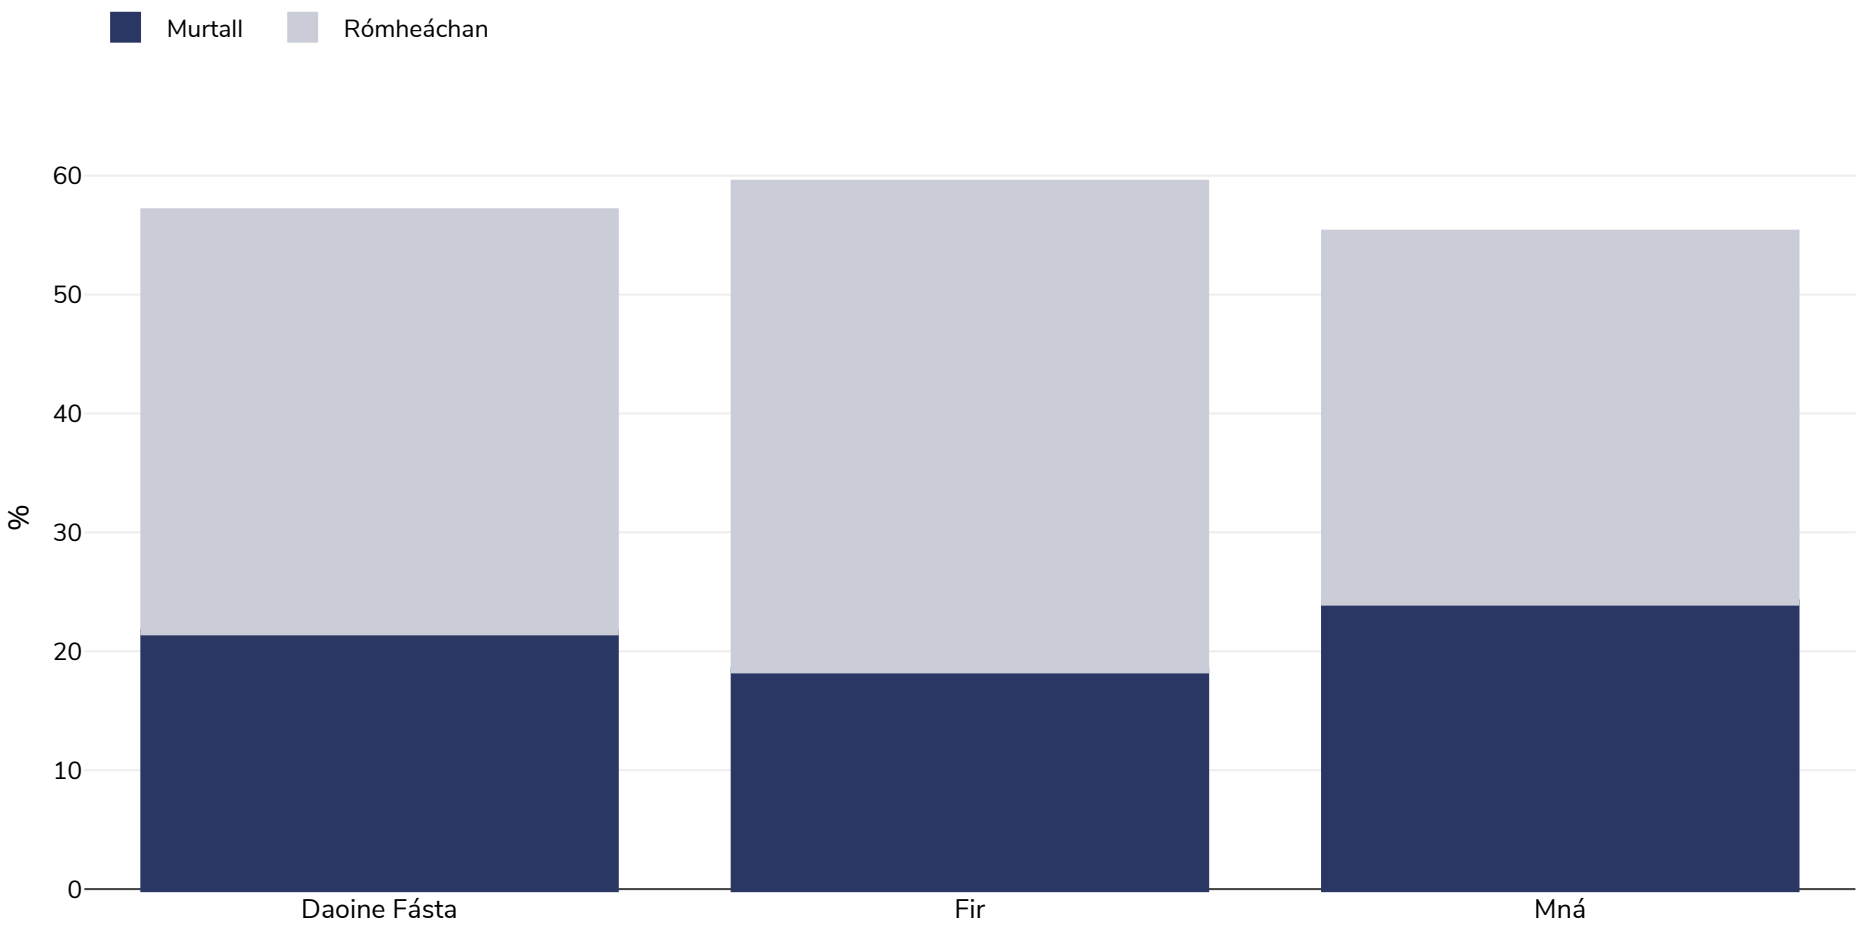

An Laitvia: Leitheadúlacht murtail

Daoine Fásta, 2017

Cineál an tsuirbhé:	Féintuairiscithe
Aois:	18+
Ceantar Clúdaithe:	Náisiúnta
Tagairtí:	EUROSTAT Database http://appsso.eurostat.ec.europa.eu/nui/show.do?dataset=ilc_hch10&lang=en

Mura gcuirtear a mhalairt in iúl, is ionann rómheáchan agus ICM idir 25kg agus 29.9kg/m², is ionann murtall agus ICM níos mó ná 30kg/m².