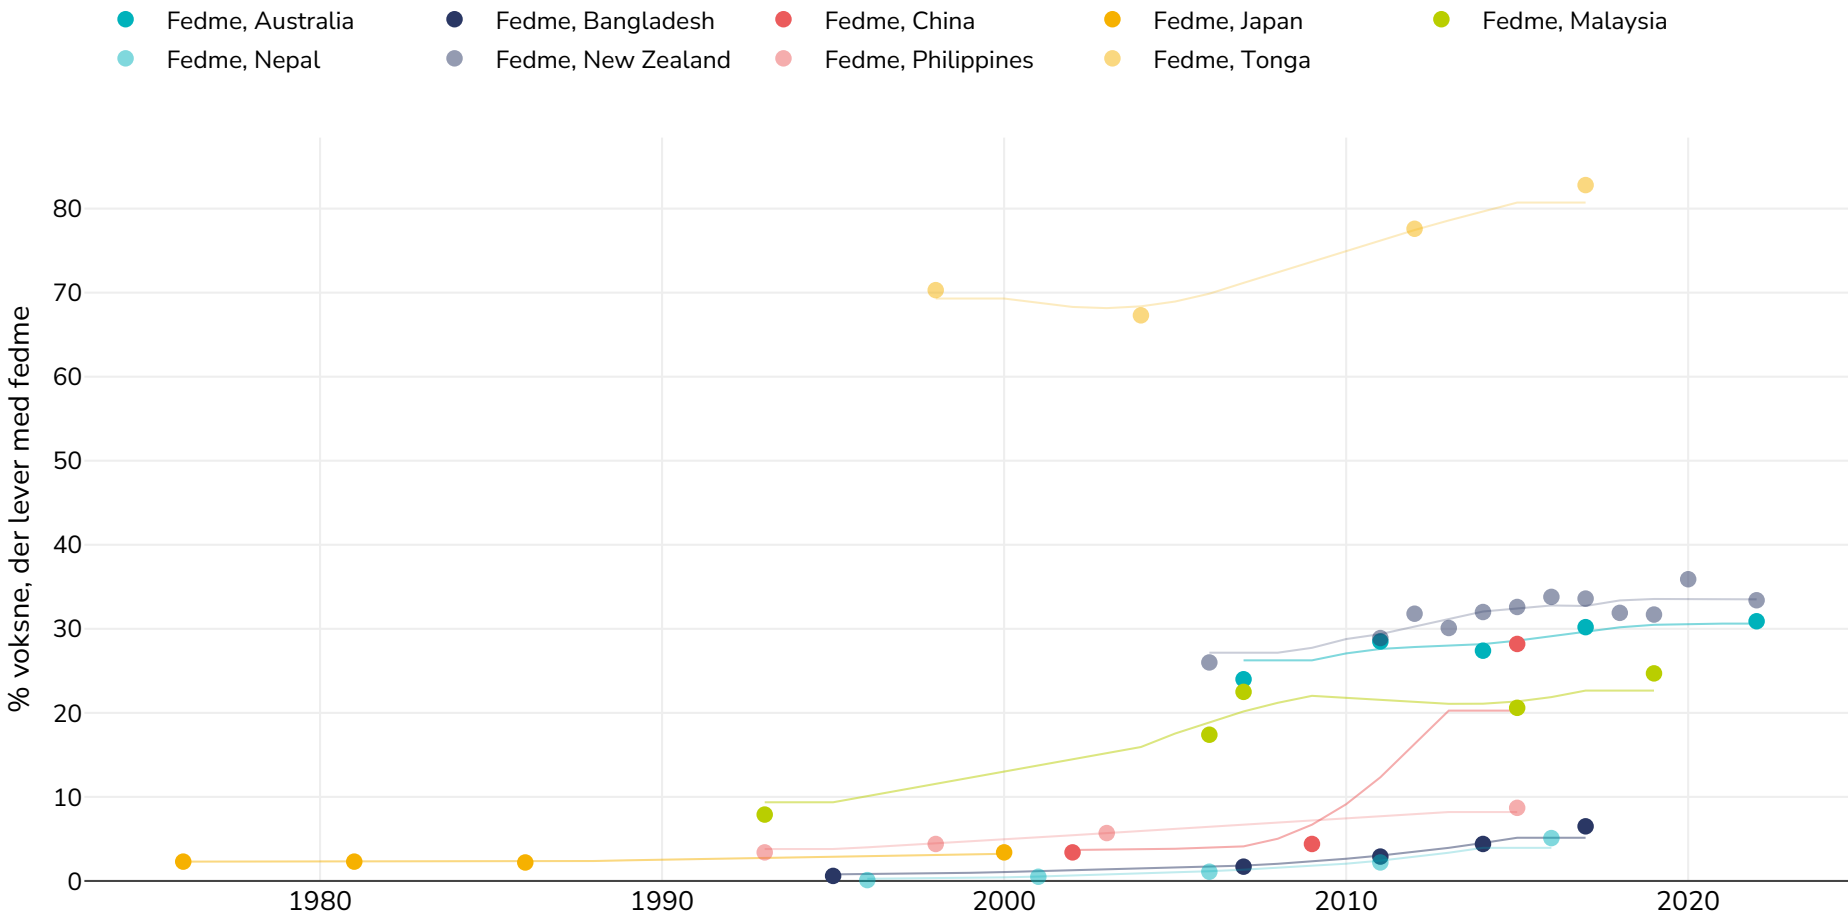

Tonga: % Adults living with obesity in selected countries in the Asia/Oceania Region 1975-2019, udvalgte lande

Kvinder

Referencer: For full details of references visit <https://data.worldobesity.org/>

Forskellige metoder kan have været brugt til at indsamle disse data, og data fra forskellige undersøgelser er muligvis ikke helt sammenlignelige. Kontroller de originale datakilder for anvendte metoder