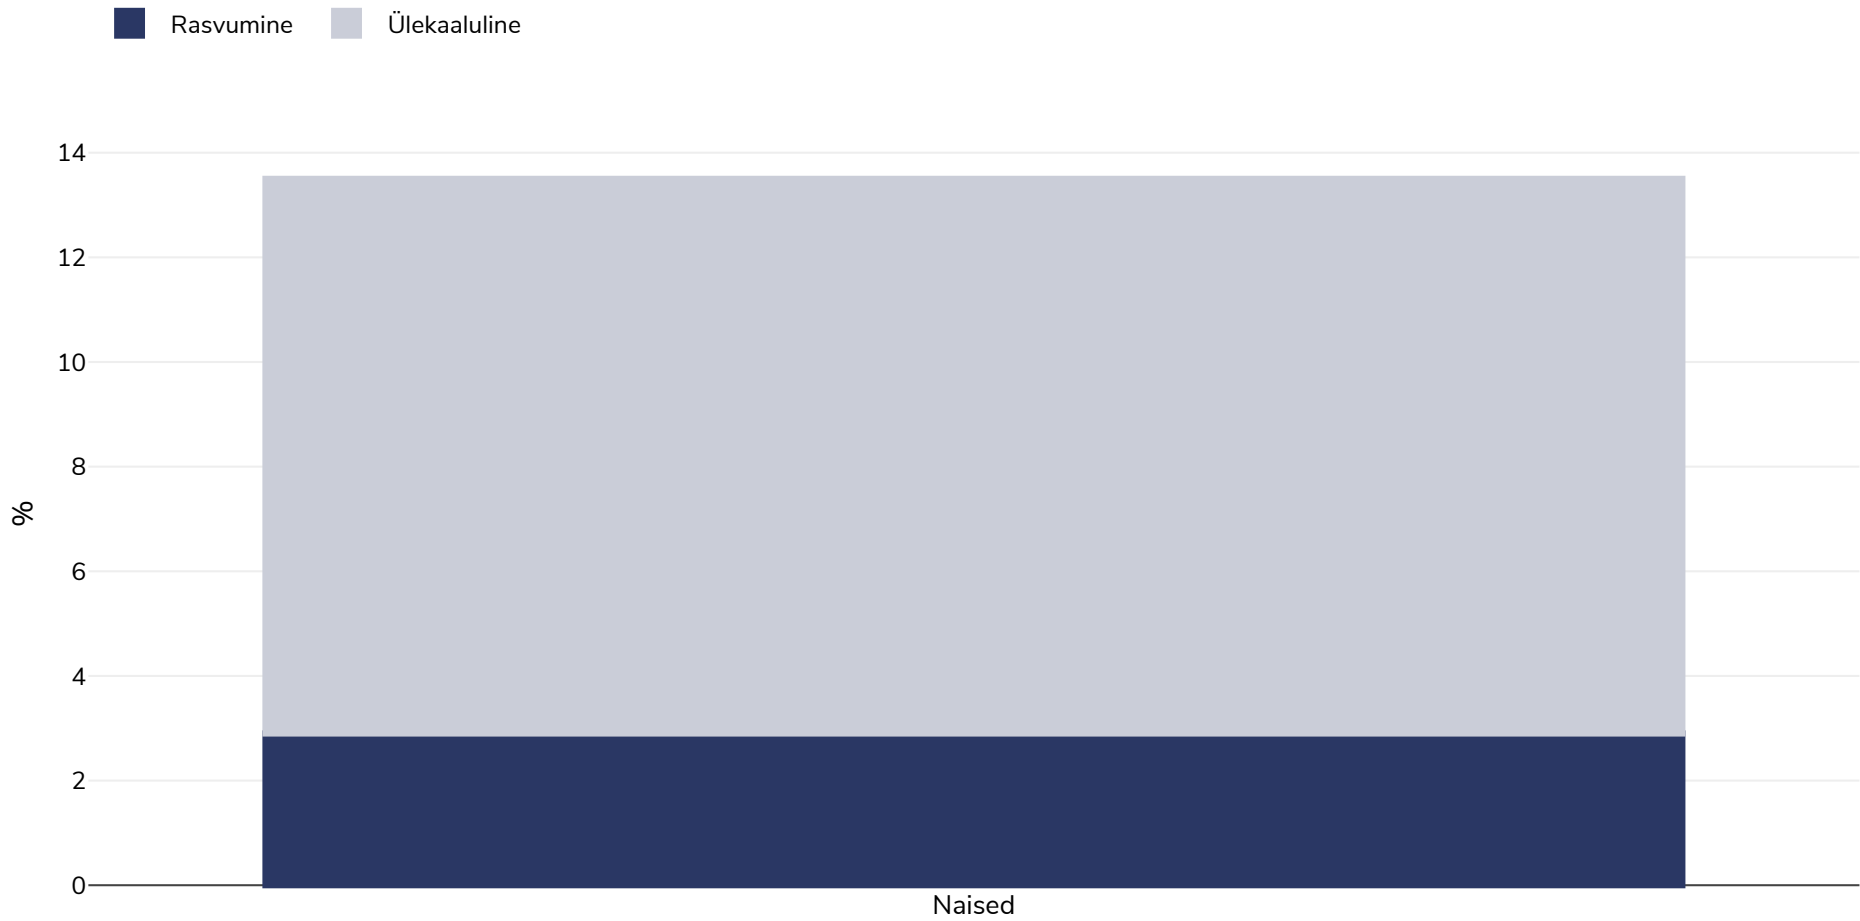

Cote d'Ivoire: Rasvumise levimus

Naised, 1994

Uuringu tüüp:	Möödetud
Vanus:	15-49
Valimi suurus:	2983
Hõlmatud piirkond:	Riiklik
Viited:	Demographic Health Survey 1994
Märkused:	Other married women 15 - 49 years old.

Kui ei ole märgitud teisiti, tähendab ülekaal KMI vahemikku 25 kg ja 29,9 kg/m², rasvumine KMI-t üle 30 kg/m².