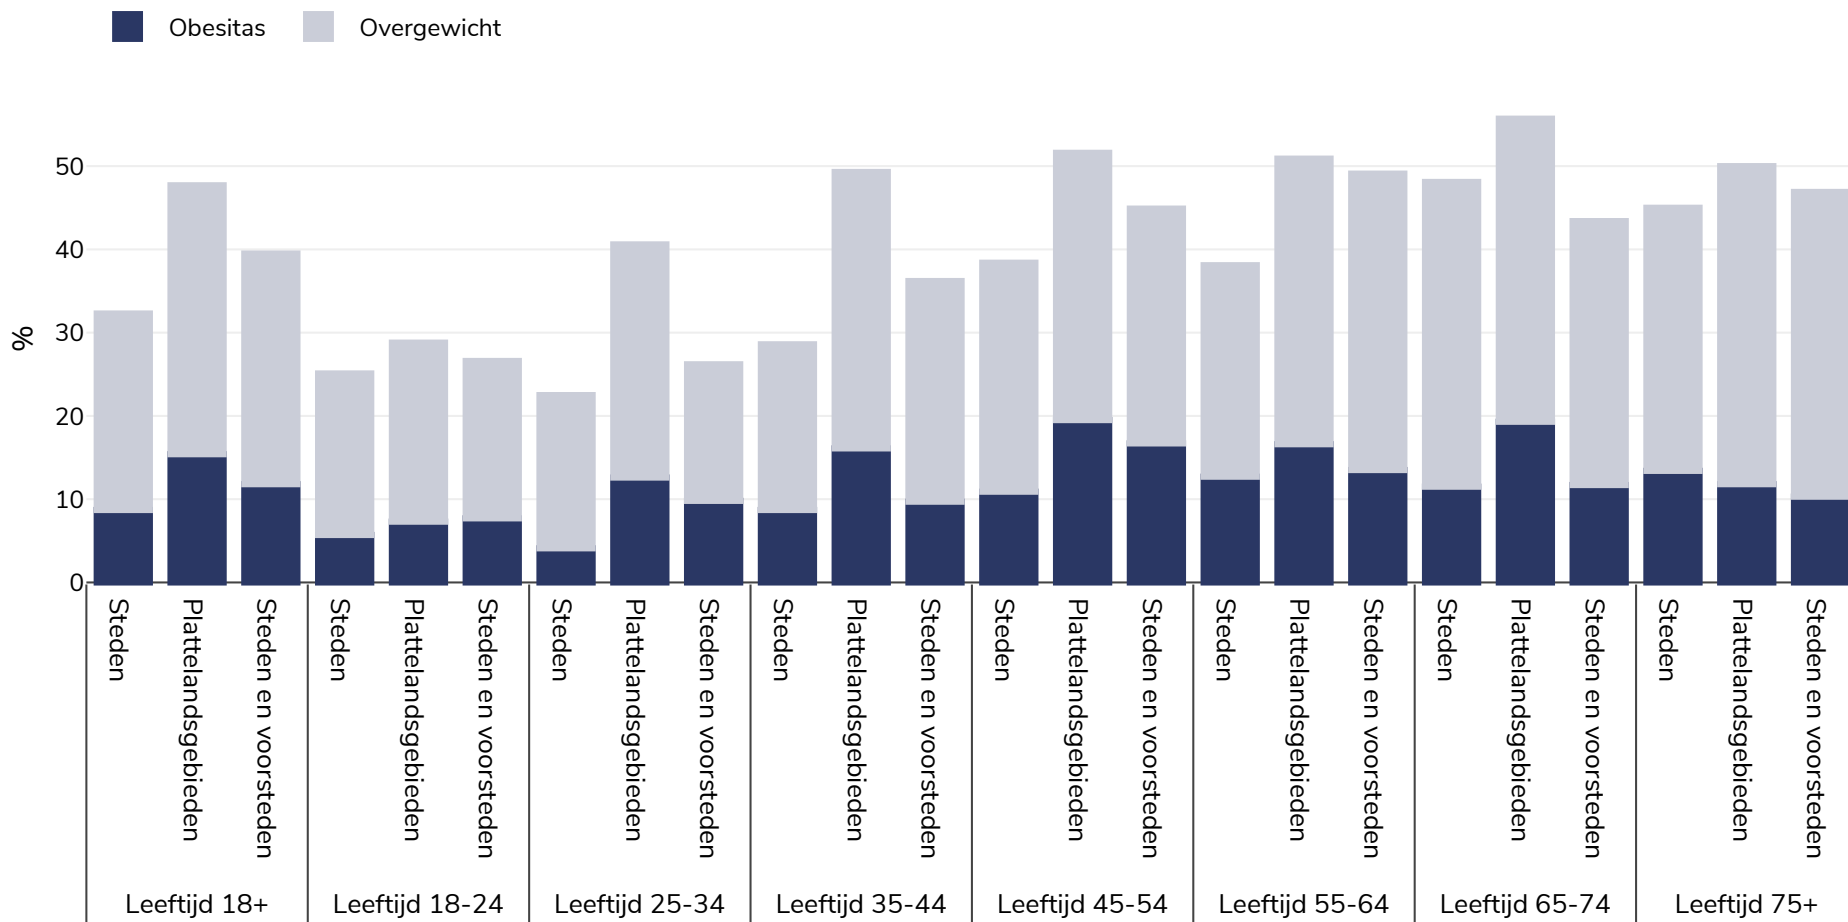

Noorwegen: Overweight/obesity by age and region

Vrouwen, 2014

Type onderzoek:

Zelfgerapporteerd

In aanmerking komend gebied:

Nationaal

Referenties:

2014 Eurostat - Urbanisation - http://appsso.eurostat.ec.europa.eu/nui/show.do?dataset=hlth_ehis_bm1u&lang=en (last accessed 25.08.20)

Tenzij anders vermeld, verwijst overgewicht naar een BMI tussen 25 kg en 29,9 kg/m², obesitas verwijst naar een BMI van meer dan 30 kg/m².