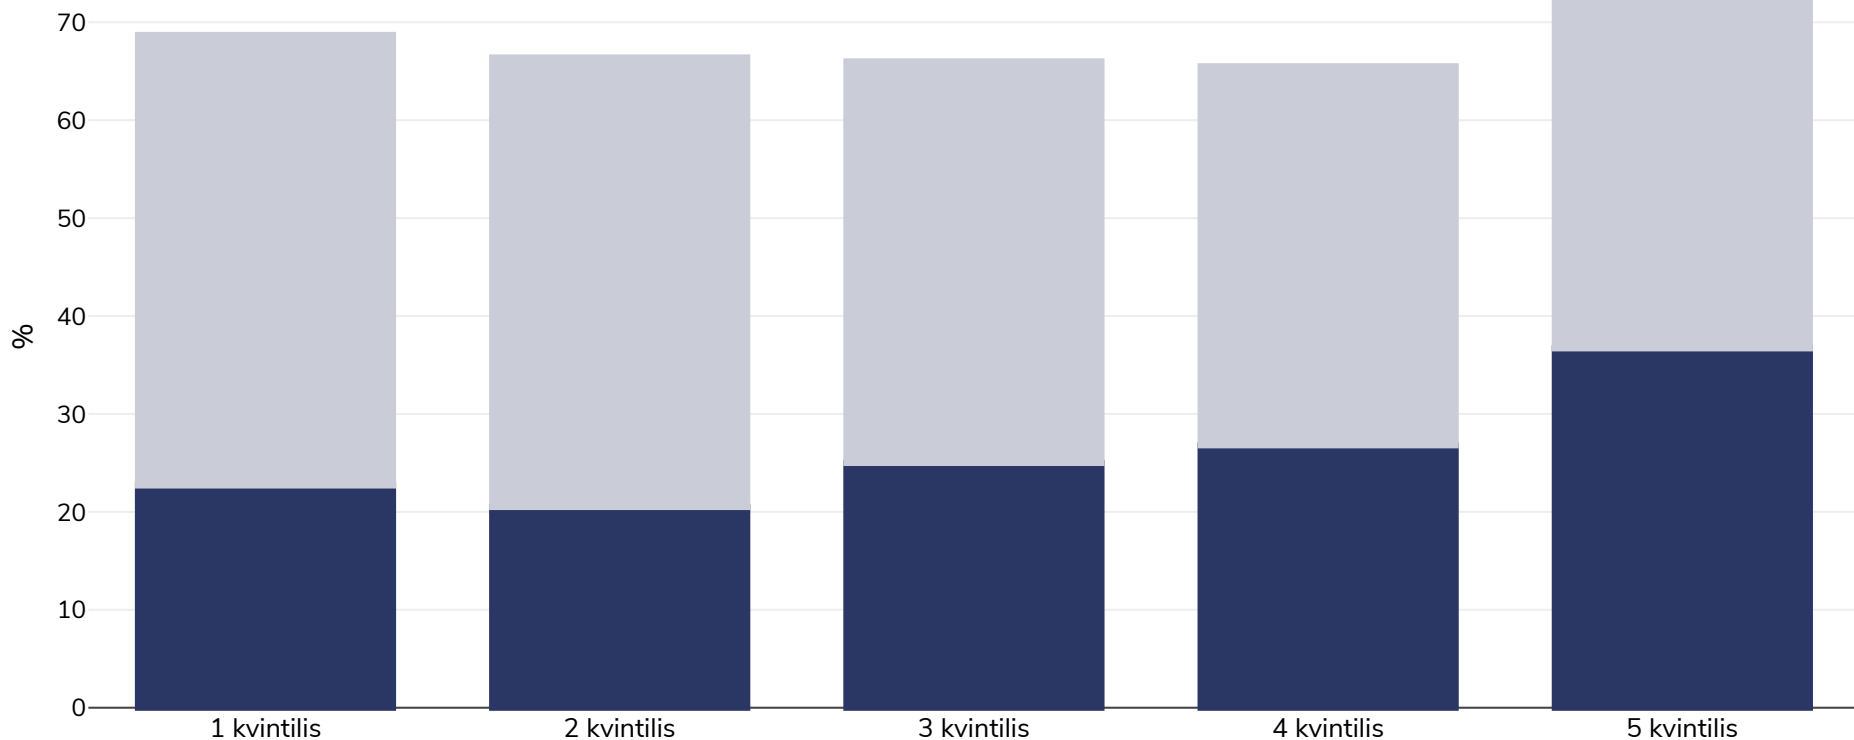

Naujoji Zelandija: Overweight/obesity by socio-economic group

Vyrai, 2006-2007

■ Nutukimas ■ Antsvoris

Tyrimo tipas:	Išmatuotas
Amžius:	15+
Imties dydis:	12488
Teritorija:	Nacionalinis
Nuorodos:	New Zealand Health Survey. https://www.health.govt.nz/publication/annual-update-key-results-2018-19-new-zealand-health-survey (last accessed 14.07.20)

Jei nenurodyta kitaip, antsvoris reiškia KMI nuo 25 kg iki 29,9 kg/m², nutukimas – didesnj nei 30 kg/m² KMI..