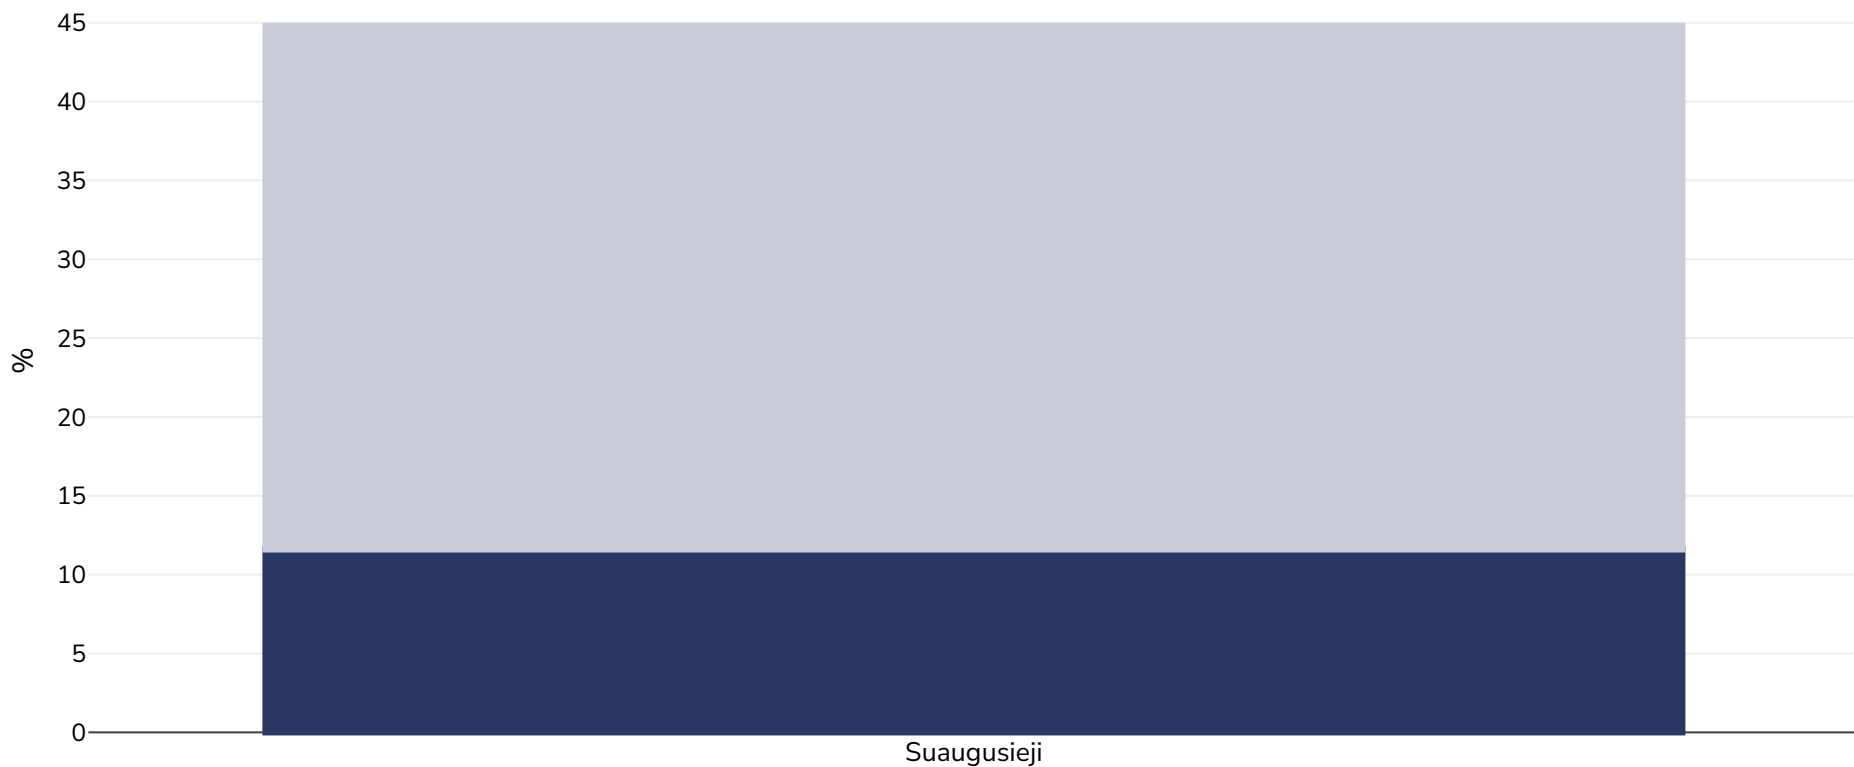

Tailandas: Nutukimo paplitimas

Suaugusieji, 2018

■ Nutukimas ■ Antsvoris

Tyrimo tipas:	Išmatuotas
Amžius:	15+
Imties dydis:	627
Teritorija:	Regiono
Nuorodos:	Sakboonyarat, B., Pornpongsawad, C., Sangkool, T. et al. Trends, prevalence and associated factors of obesity among adults in a rural community in Thailand: serial cross-sectional surveys, 2012 and 2018. BMC Public Health 20, 850 (2020). https://doi.org/10.1186/s12889-020-09004-w
Pastabos (tik anglų k.):	NB Small regional survey NOT NATIONAL

Jeį nenurodyta kitaip, antsvoris reiškia KMI nuo 25 kg iki 29,9 kg/m², nutukimas – didesnį nei 30 kg/m² KMI..