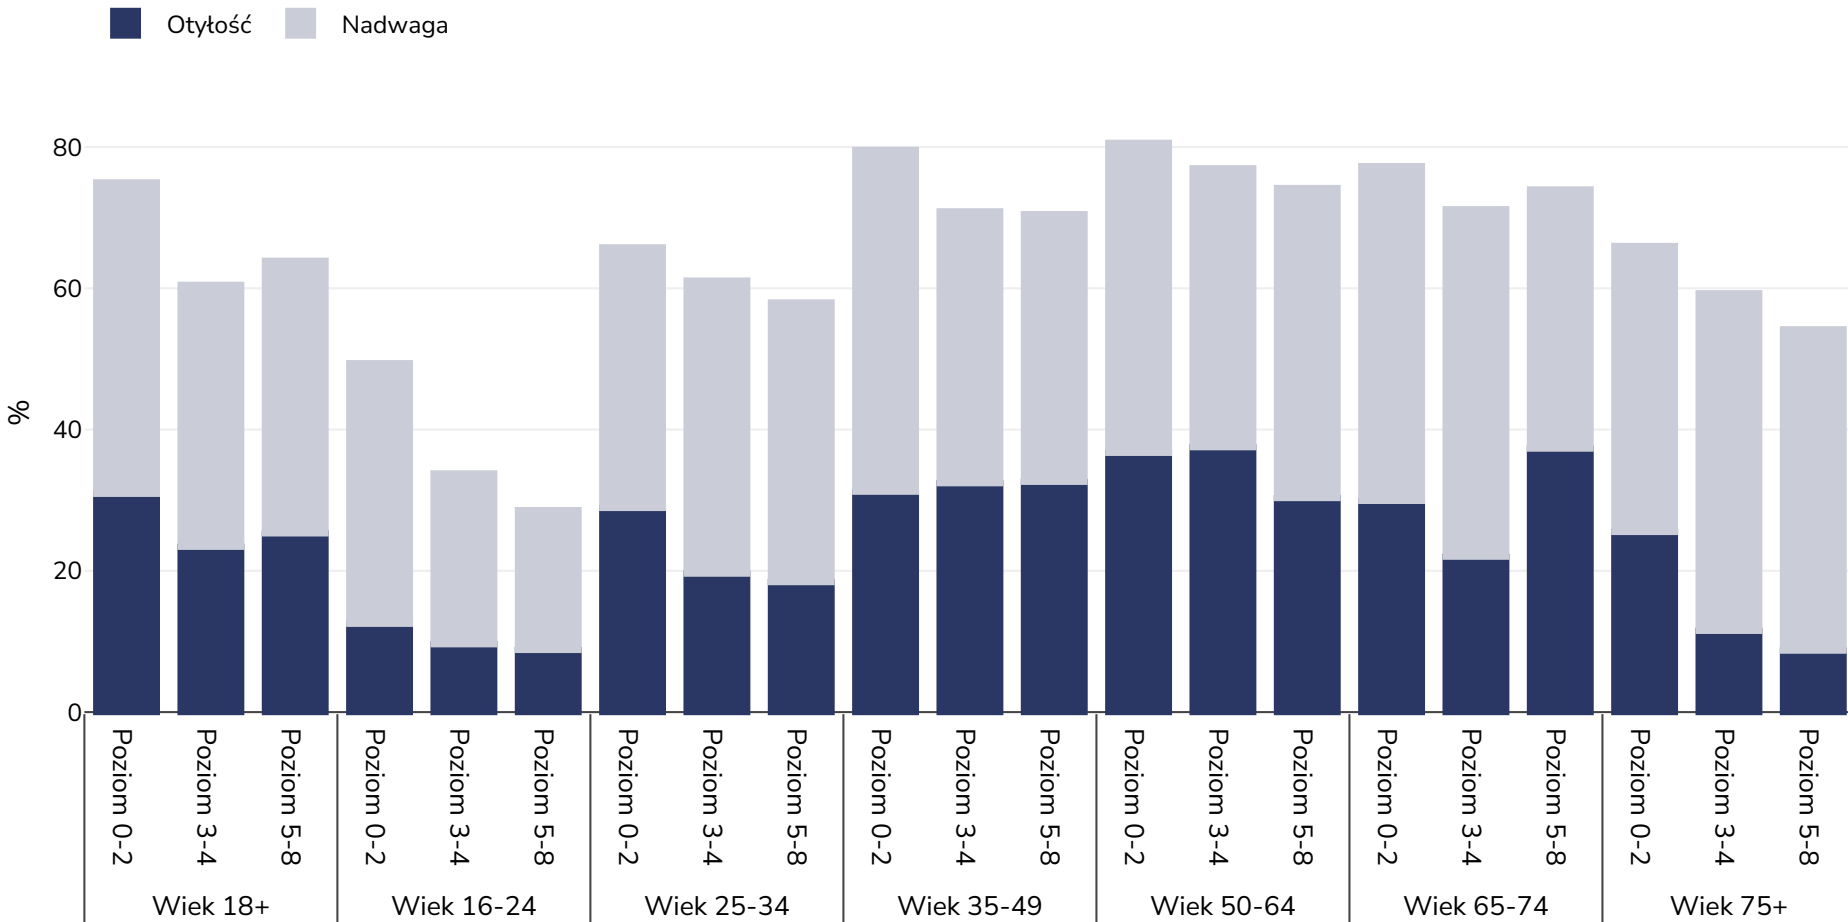

Malta: Overweight/obesity by age and education

Mężczyźni, 2017

Typ ankiety: Dane deklarowane

Objęty obszar: Krajowe

Bibliografia: 2017 - Education EUROSTAT Database http://appsso.eurostat.ec.europa.eu/nui/show.do?dataset=ilc_hch10&lang=en (last accessed 25.08.20)

O ile nie zaznaczono inaczej, nadwaga odnosi się do BMI między 25 kg a 29,9 kg/m², otyłość odnosi się do BMI powyżej 30 kg/m².