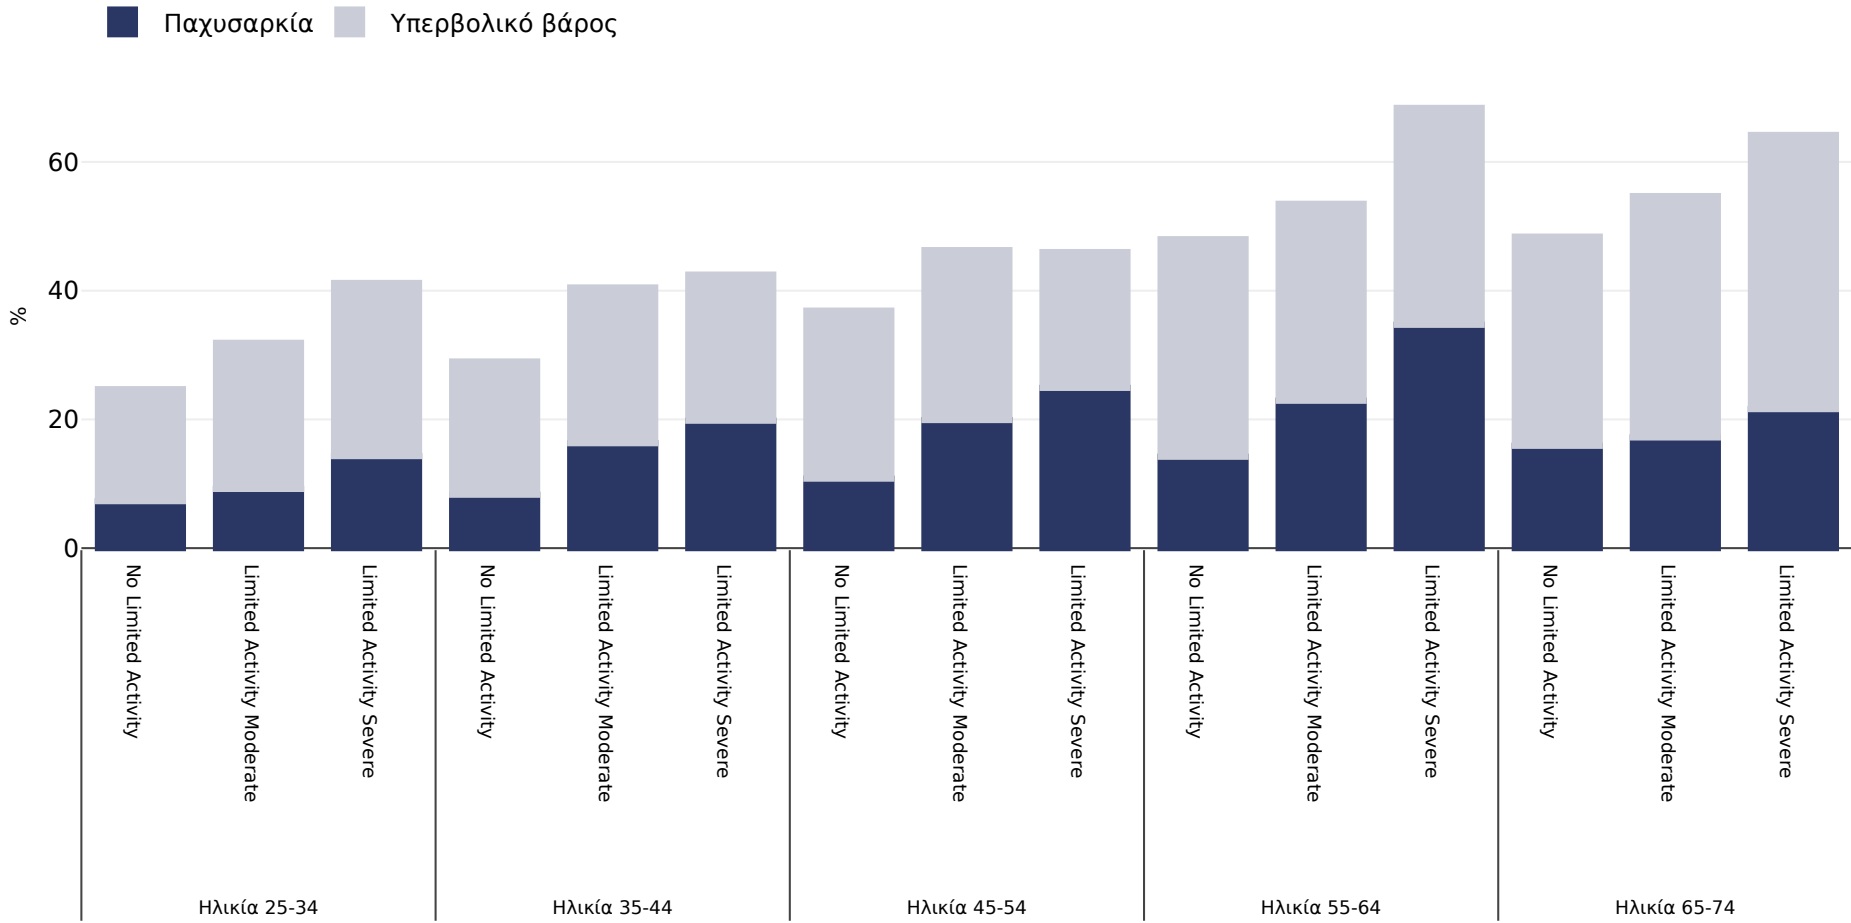

Αυστρία: Overweight/obesity by age and limited activity

Γυναίκες, 2014

Τύπος έρευνας:

Αυτοαναφερόμενοι

Γεωγραφική κάλυψη:

Εθνική

Παραπομπές:

Eurostat 2014 available at <https://appsso.eurostat.ec.europa.eu/nui/submitViewTableAction.do> (last accessed 06.10.21)

Εκτός εάν υποδεικνύεται διαφορετικά, το υπερβολικό βάρος αναφέρεται σε ΔΜΣ μεταξύ 25 κιλών και 29,9 κιλών/m², η παχυσαρκία αναφέρεται σε ΔΜΣ υψηλότερο από 30 κιλά/m².