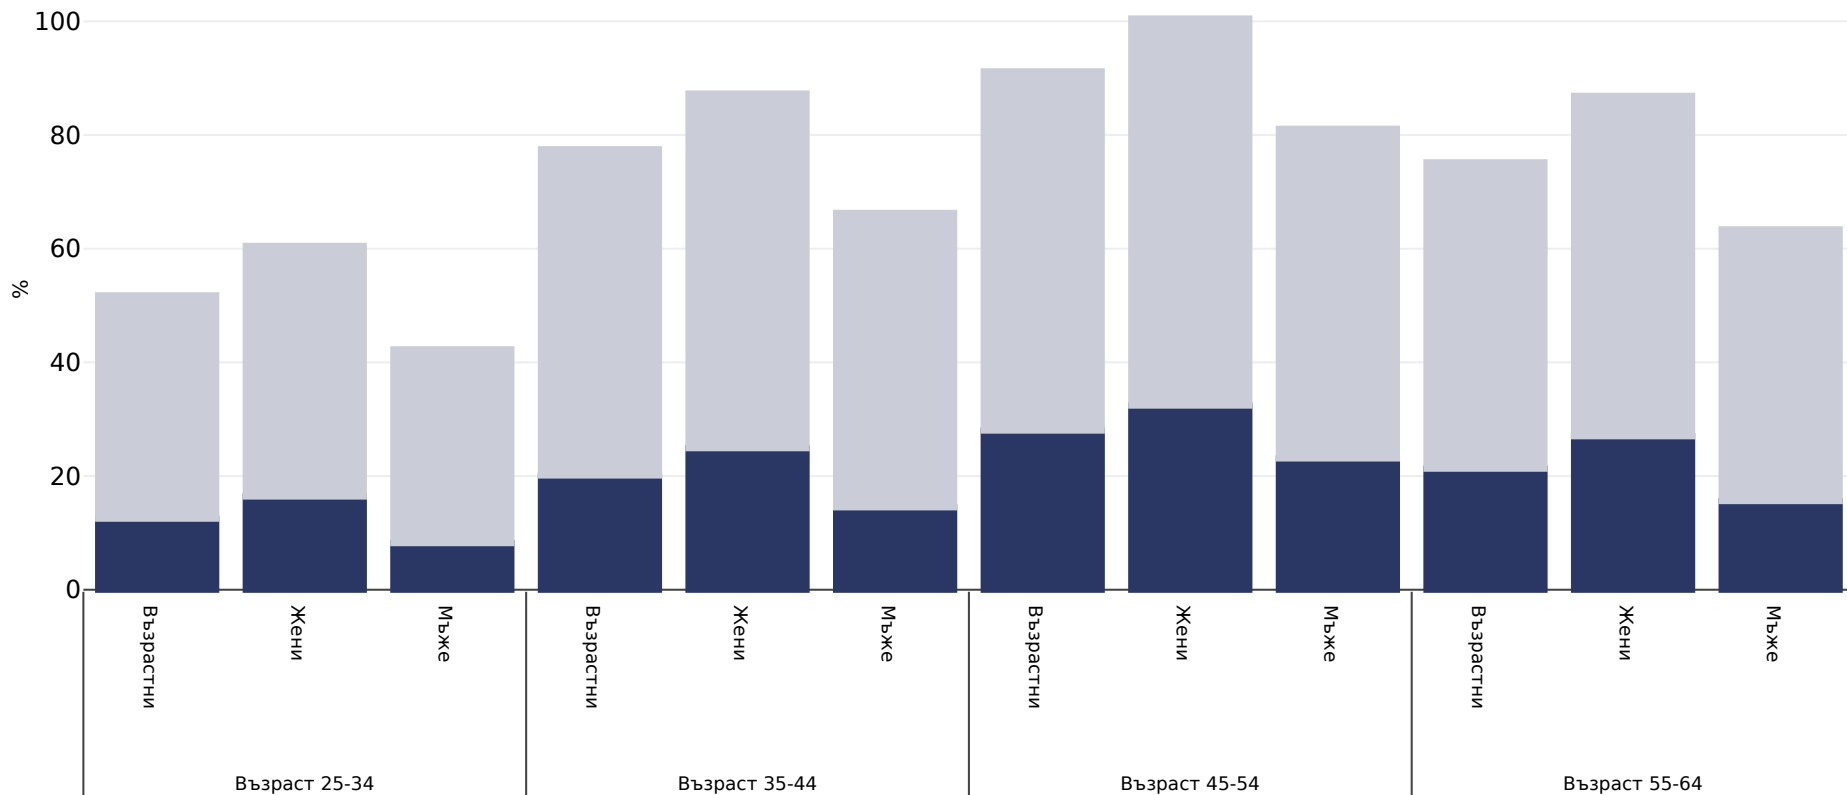

Вануату: Наднормено тегло/затлъстяване по възраст

Възрастни, 2011

■ Затлъстяване ■ Наднормено тегло

Тип анкета: Измерено

Количество на пробите: 4413

Обхваната зона: Национално

Референции: 2011 STEPS Country report Vanuatu Available at: https://cdn.who.int/media/docs/default-source/ncds/ncd-surveillance/data-reporting/vanuatu/steps/vanuatu-steps-report-2013.pdf?sfvrsn=74b8d37c_2&download=true (accessed 30.10.22)

Освен ако не е посочено друго, наднорменото тегло се отнася до ИТМ между 25 kg и 29,9°kg/m², затлъстяването се отнася до ИТМ, по-голям от 30°kg/m².