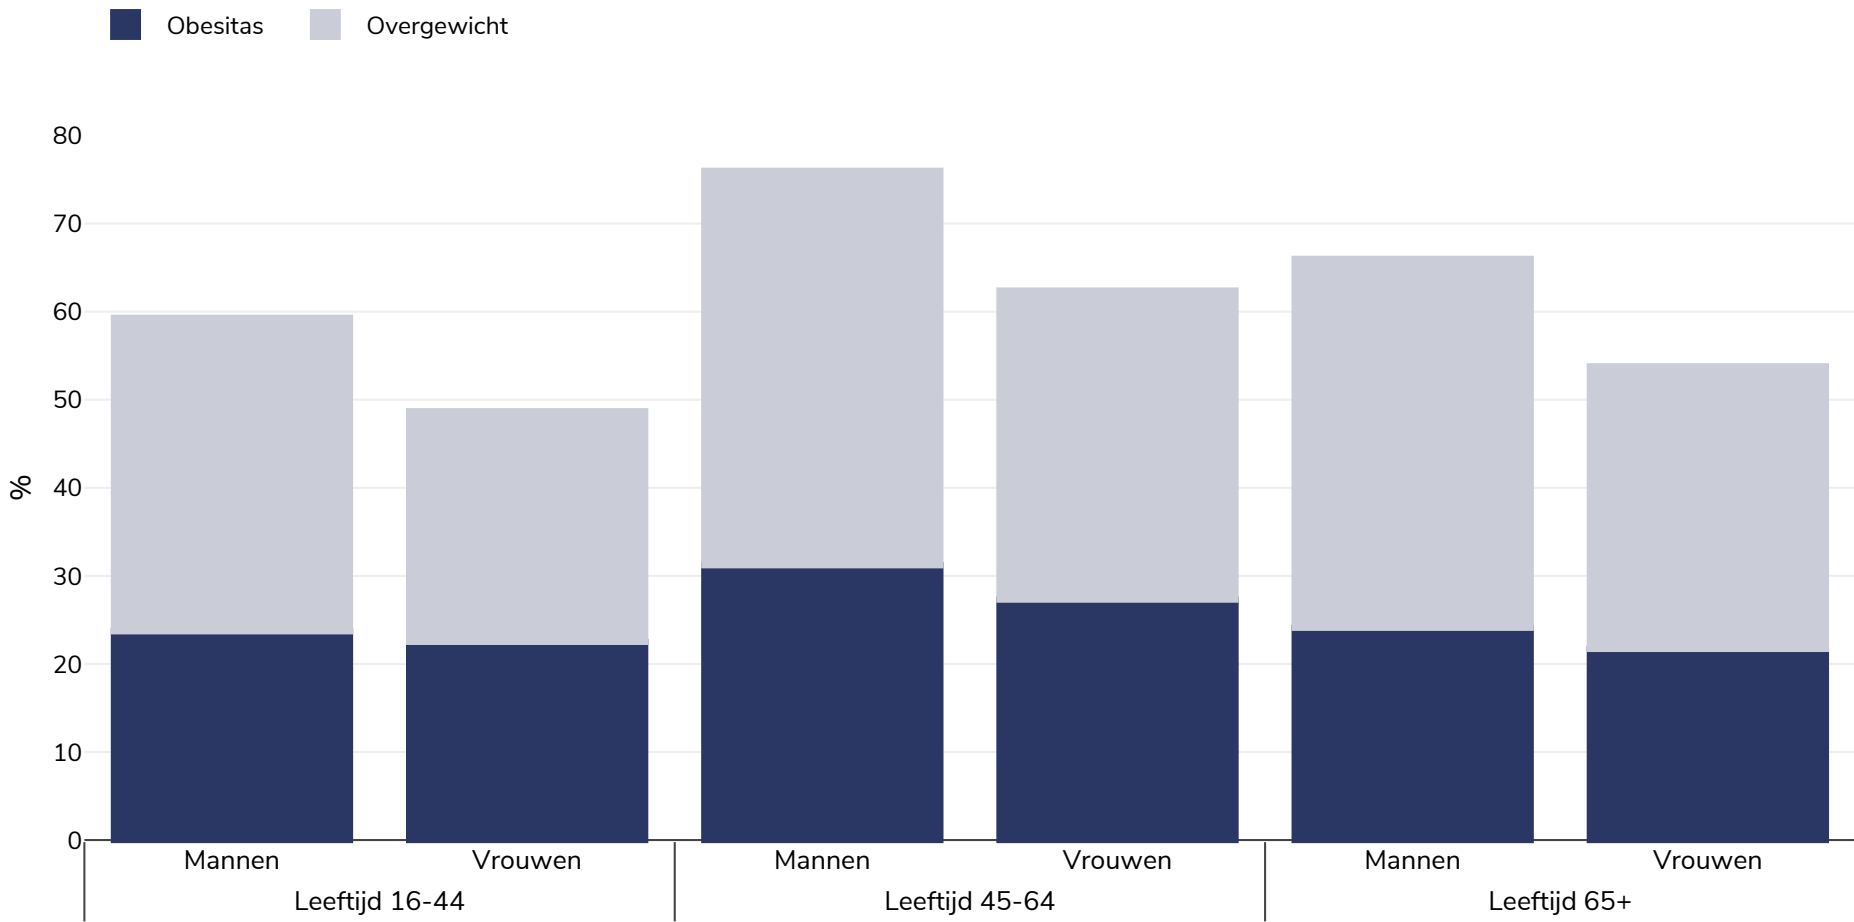

Wales: Overgewicht / obesitas, naar leeftijd

Volwassenen, 2019-2020

Type onderzoek: Zelfgerapporteerd

Monstergrootte: 57886

In aanmerking komend gebied: Nationaal

Referenties: National Health Survey for Wales 2019-20. <https://statswales.gov.wales/Catalogue/National-Survey-for-Wales/Population-Health/Adult-Lifestyles> (last accessed 30.09.20)

Tenzij anders vermeld, verwijst overgewicht naar een BMI tussen 25 kg en 29,9 kg/m², obesitas verwijst naar een BMI van meer dan 30 kg/m².