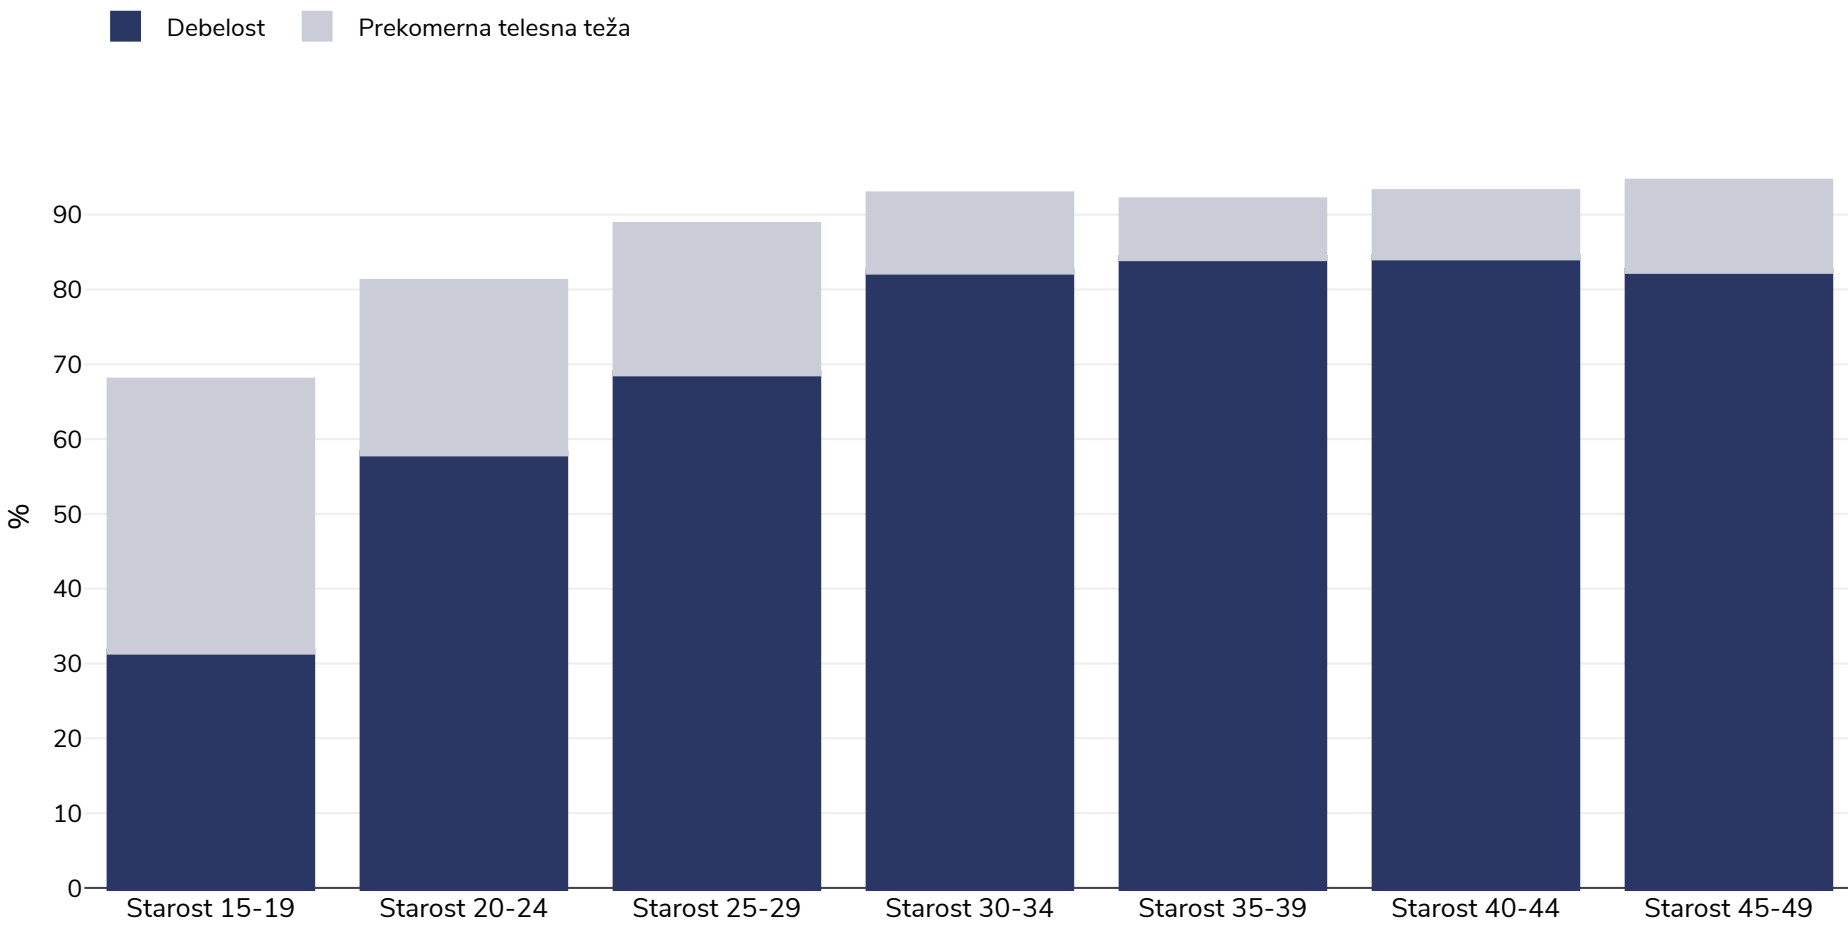

# Samoa: Prekomerna telesna teža/debelost glede na starost

Ženske, 2019-2020

**Vrsta ankete:** Izmerjeni

**Obseg vzorcev:** 3771

**Zajeto območje:** Na državni ravni

**Literatura:** Samoa Bureau of Statistics. 2021. Samoa Demographic and Health – Multiple Indicator Cluster Survey 2019-20, Survey Findings Report. Apia, Samoa: Samoa Bureau of Statistics. [https://washdata.org/sites/default/files/2022-02/Samoa%202019-20%20DHS-MICS\\_sm.pdf](https://washdata.org/sites/default/files/2022-02/Samoa%202019-20%20DHS-MICS_sm.pdf) (Accessed 20.07.23)

Če ni navedeno drugače, se prekomerna teža nanaša na ITM med 25 kg in 29,9 kg/m<sup>2</sup>, debelost pa na ITM, višji od 30 kg/m<sup>2</sup>.