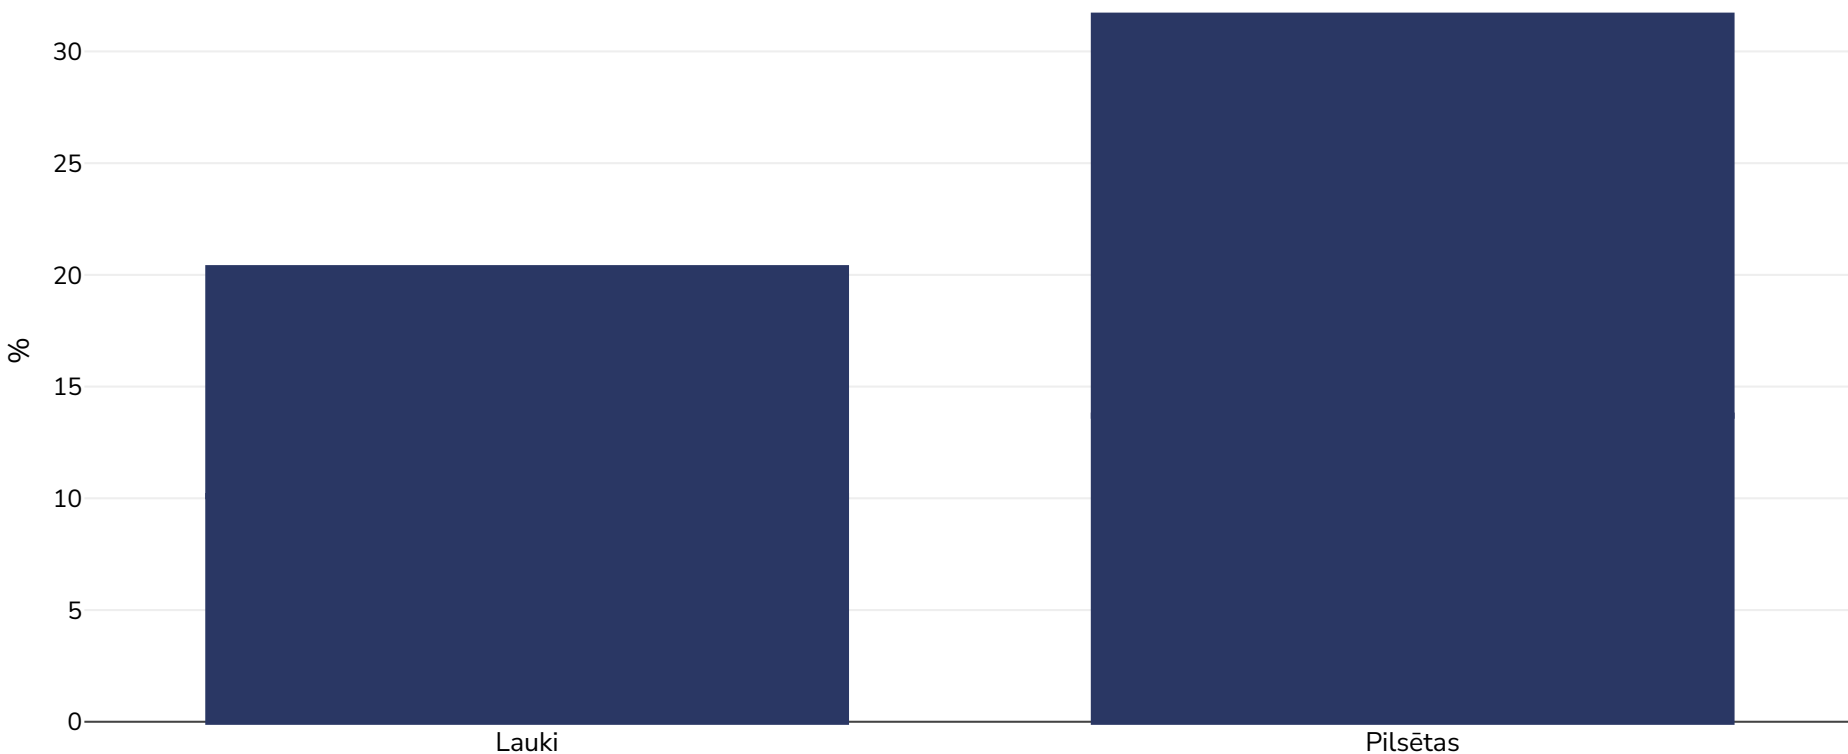

Indonēzija: Overweight/obesity by region

Vīrieši, 2018

■ Liekais svars vai aptaukošanās

Apsekojuma veids:	Mēritā vērtība
Vecums:	19+
Izlases lielums:	624563
Aptvertā teritorija:	Valsts
Atsauces:	Risikesdas 2018 available at http://labdata.litbang.kemkes.go.id/images/download/laporan/RKD/2018/Laporan_Nasional_RKD2018_FINAL.pdf (last accessed 11.05.2022)
Piezīmes (pieejamas tikai angļu valodā):	Please note different cut off
Definīcijas (pieejamas tikai angļu valodā):	Overweight BMI 25-<27 Kg/m2 Obesity BMI => 27 Kg/m2

Ja nav norādīts citādi, liekais svars attiecas uz ĶMI no 25 kg līdz 29,9 kg/m², aptaukošanās attiecas uz ĶMI, kas lielāks par 30 kg/m².