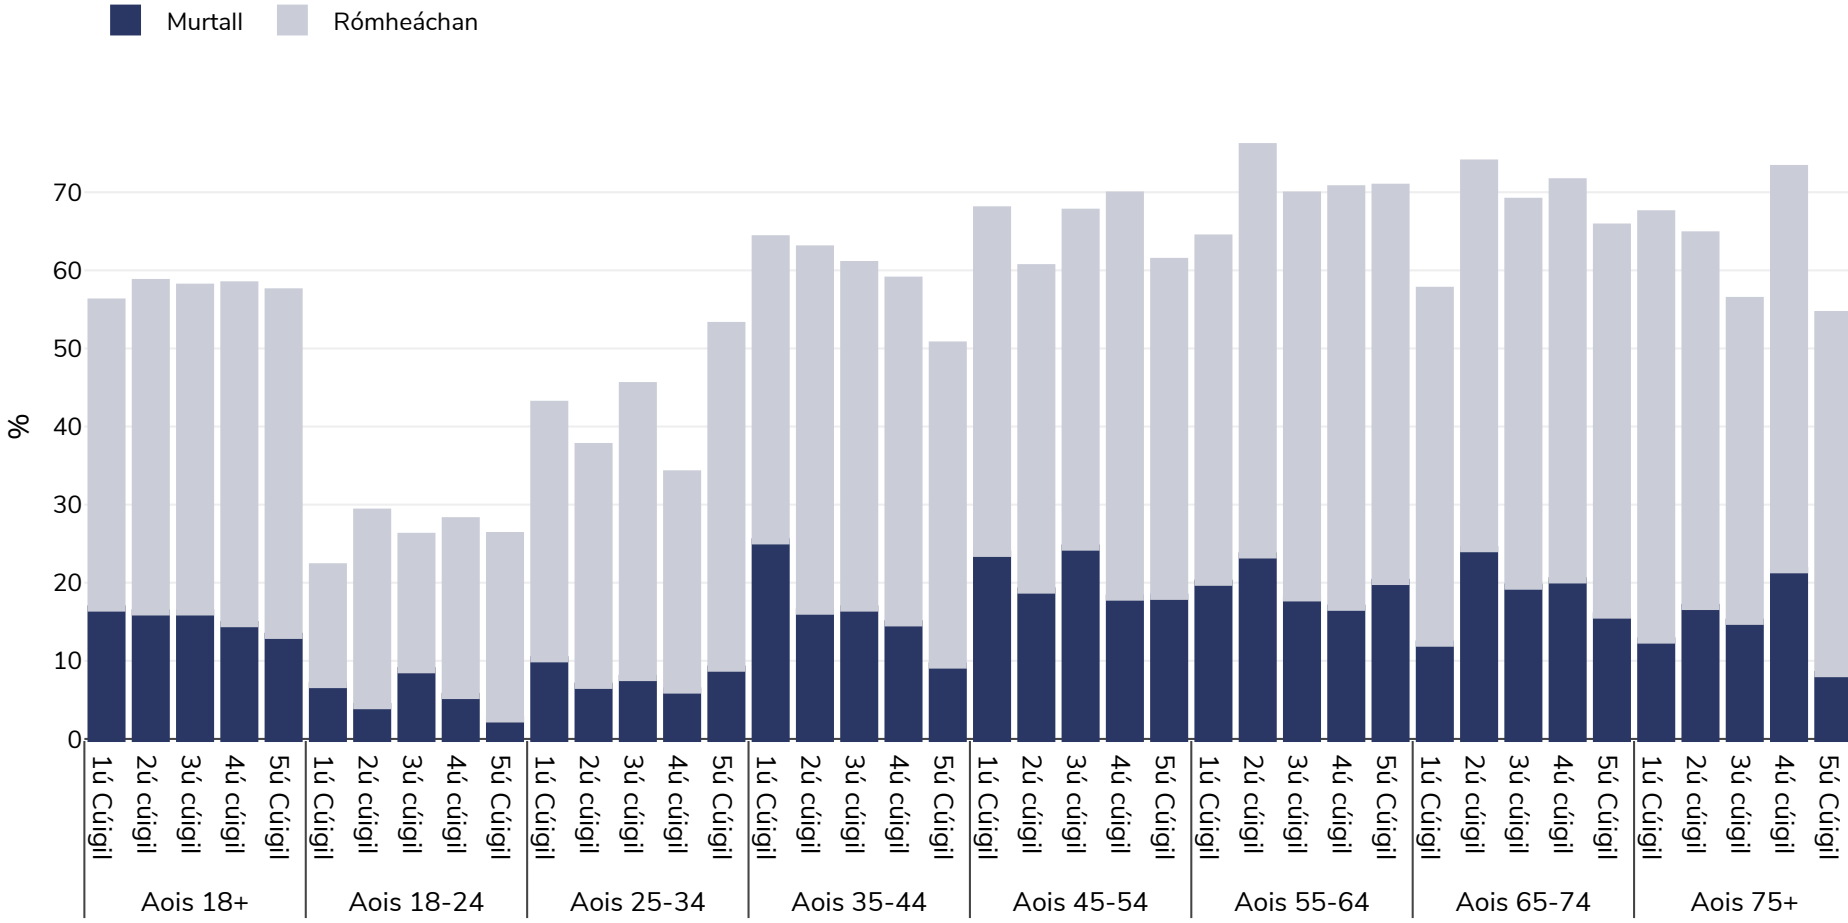

An Phortaingéil: Overweight/obesity by age and socio-economic group

Fir, 2014

Cineál an tsuirbhé: Féintuairiscithe

Ceantar Clúdaithe: Náisiúnta

Tagairtí: 2014 Eurostat Database: http://appsso.eurostat.ec.europa.eu/nui/show.do?dataset=hlth_ehis_bm1e&lang=en (last accessed 25.08.20)

Mura gcuirtear a mhalairt in iúl, is ionann rómheáchan agus ICM idir 25kg agus 29.9kg/m², is ionann murtall agus ICM níos mó ná 30kg/m².