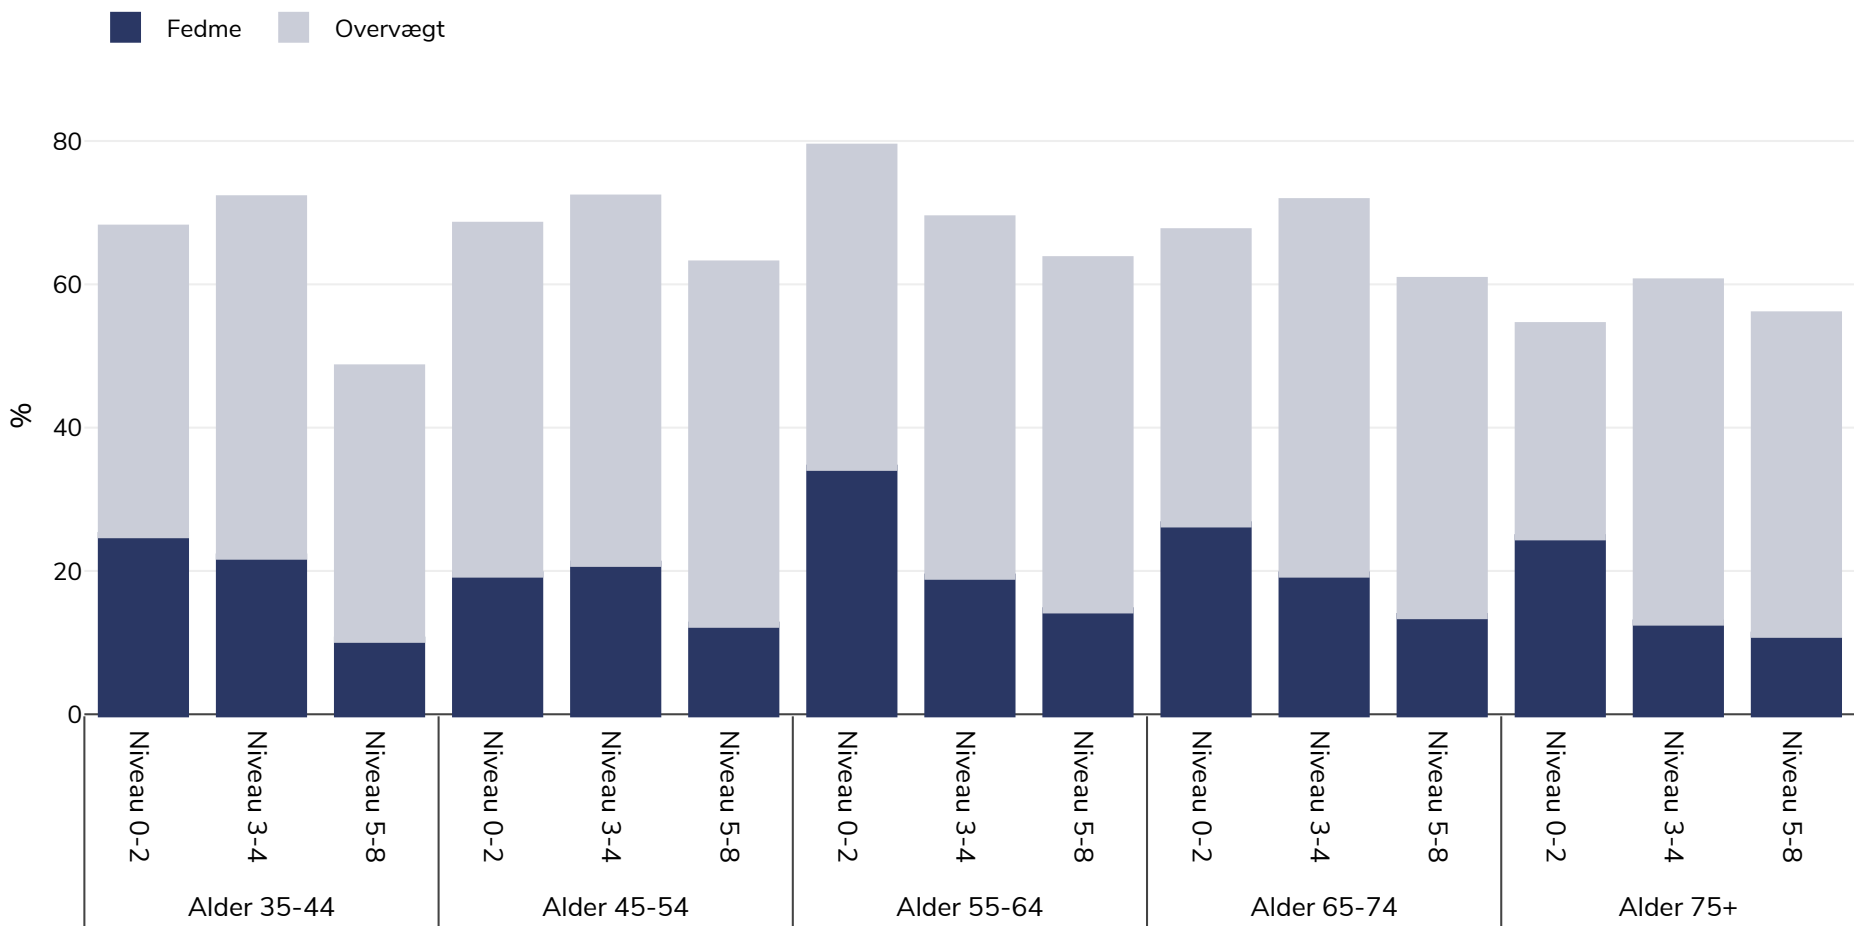

Danmark: Overweight/obesity by age and education

Mænd, 2019

Undersøgelsestype:

Selvrapporteret

Area covered:

National

Referencer:

Eurostat 2019. Available at https://appsso.eurostat.ec.europa.eu/nui/show.do?dataset=hlth_ehis_bm1e&lang=en (last accessed 09.08.21).

Noter (kun tilgængelige på engelsk):

NB. Some age ranges missing due to insufficient data to display by age & educational status

Medmindre andet er angivet, henviser overvægt til en BMI på mellem 25 kg og 29,9 kg/m², fedme henviser til en BMI på mere end 30 kg/m².