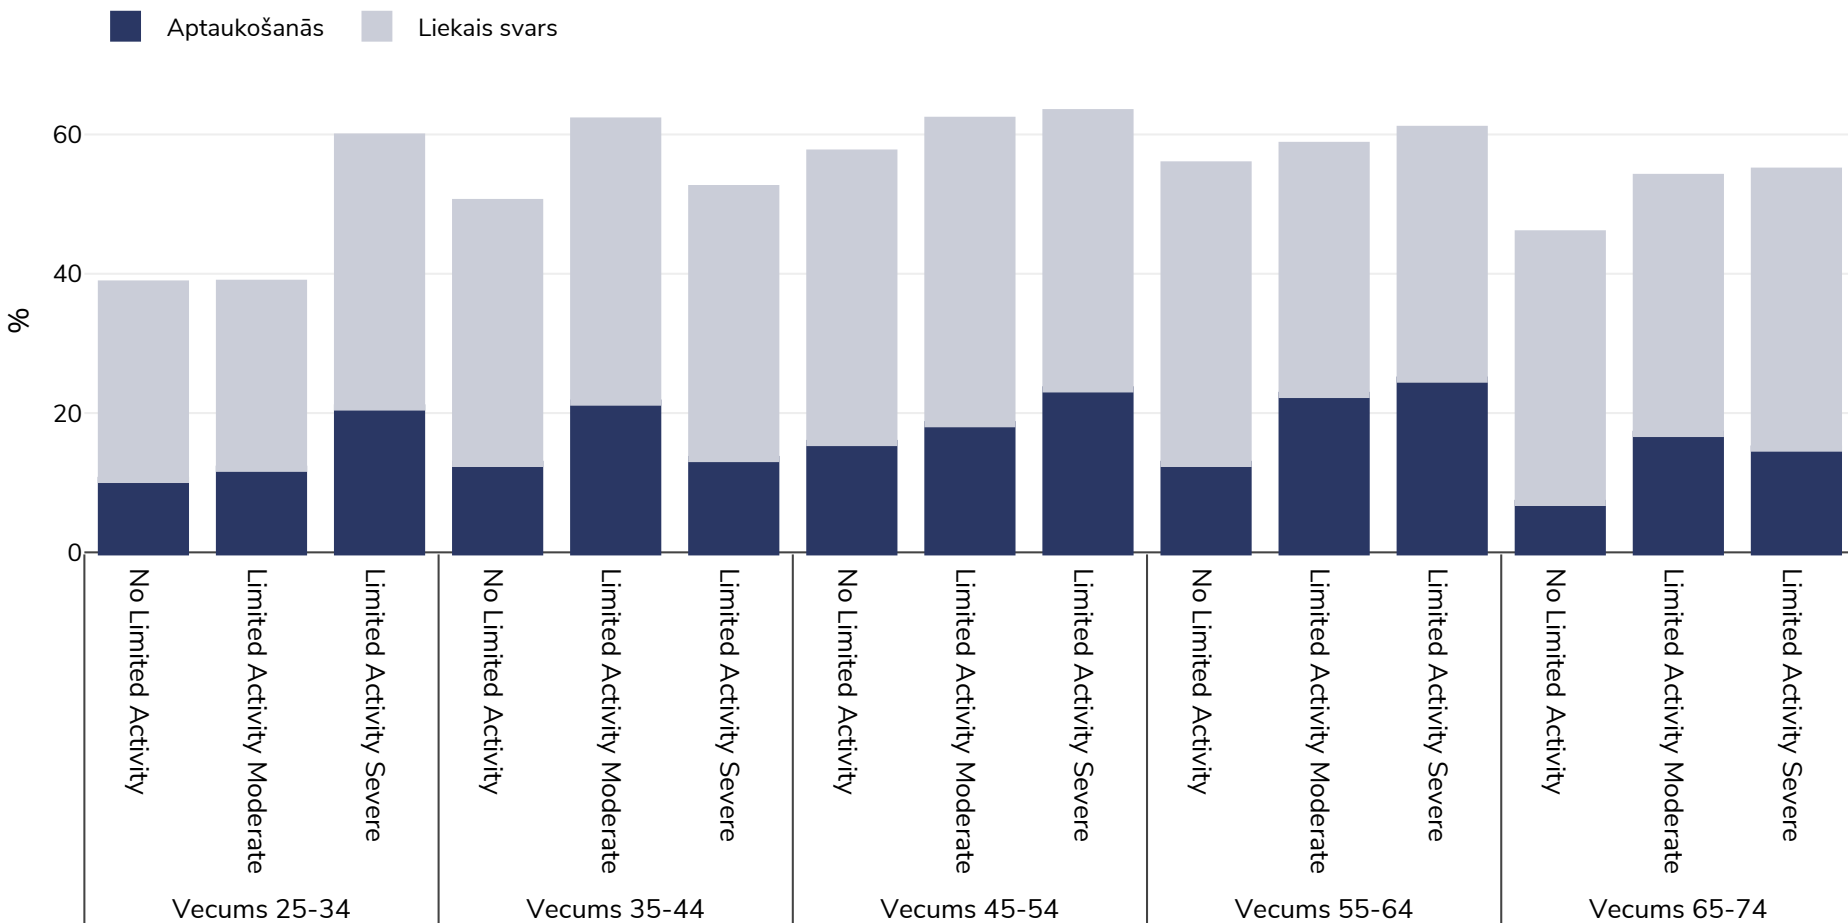

Norvēģija: Overweight/obesity by age and limited activity

Pieaugušie, 2014

Apsekojuma veids: Pašu ziņojums

Aptvertā teritorija: Valsts

Atsauces: Eurostat 2014 available at <https://appsso.eurostat.ec.europa.eu/nui/submitViewTableAction.do> (last accessed 06.10.21)

Ja nav norādīts citādi, liekais svars attiecas uz ķMI no 25 kg līdz 29,9 kg/m², aptaukošanās attiecas uz ķMI, kas lielāks par 30 kg/m².