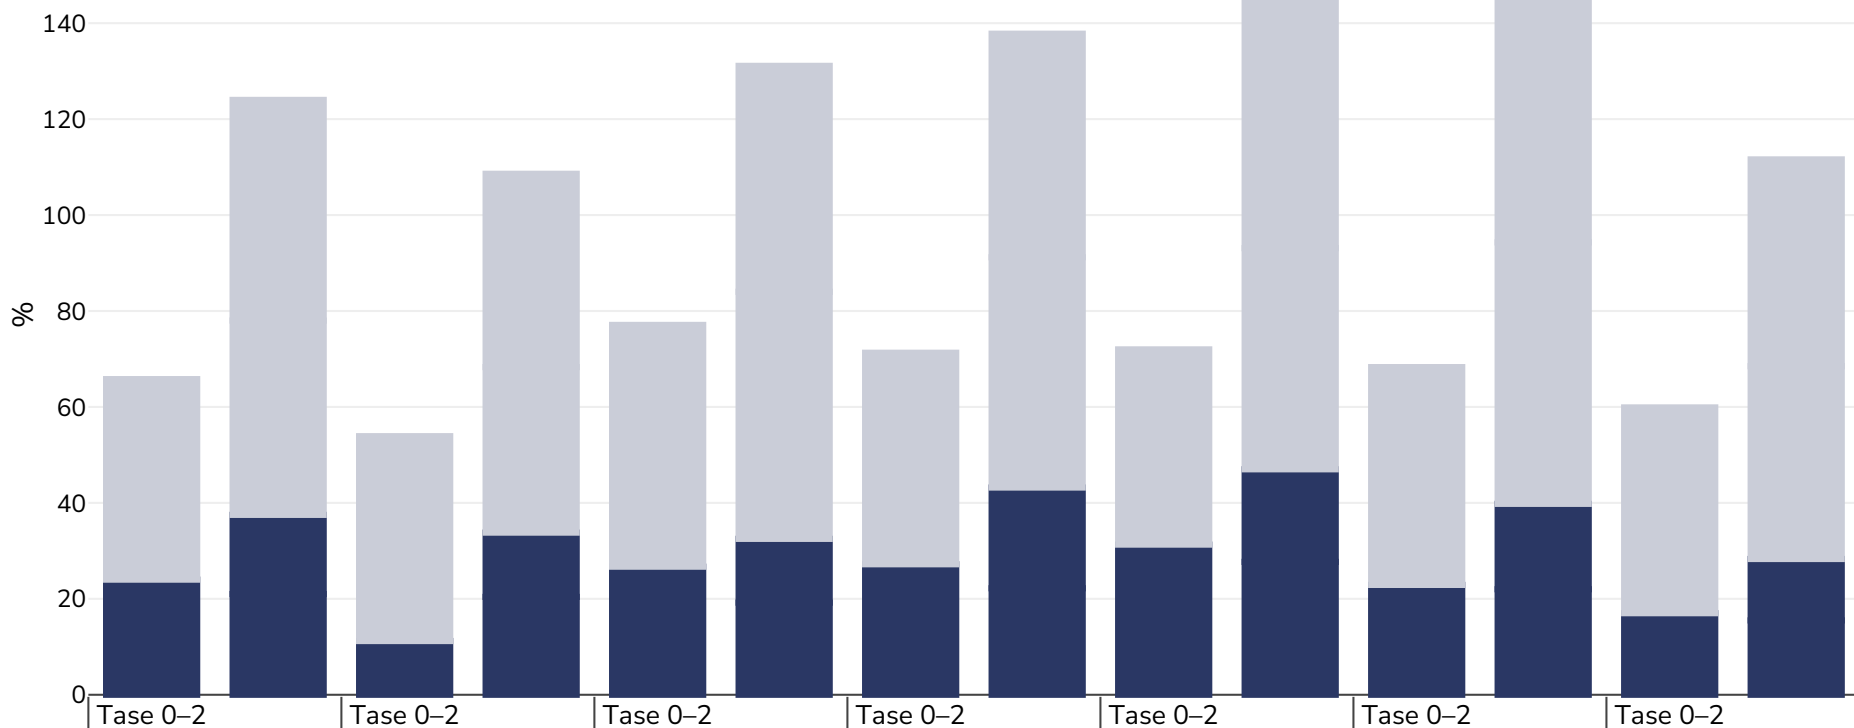

Iirimaa: Overweight/obesity by age and education

Mehed, 2014

■ Rasvumine ■ Ülekaaluline

Uuringu tüüp: Ise teatatud

Viited: Eurostat Database: <http://appsso.eurostat.ec.europa.eu/mui/show.do?dataset=hlth_ehis_bm1e&lang=en> (last accessed 9 November 2016)

Märkused: Irish data considered to have low reliability, see EUROSTAT database for details Insufficient data to display 18-24 age category separately

Kui ei ole märgitud teisiti, tähendab ülekaal KMI vahemikku 25 kg ja 29,9 kg/m², rasvumine KMI-t üle 30 kg/m².