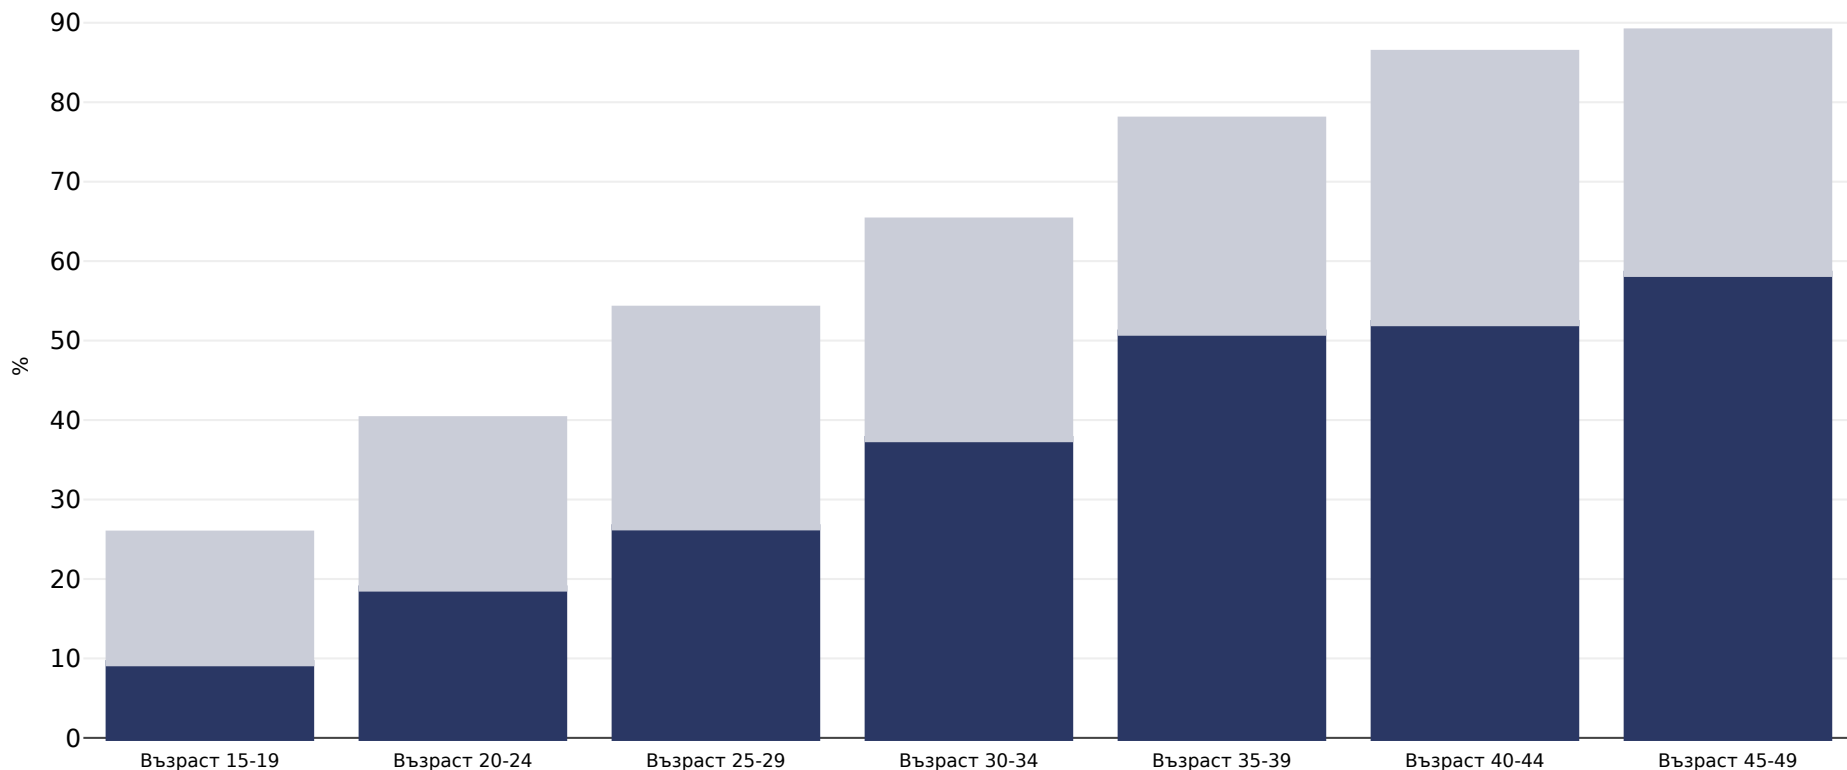

Оман: Наднормено тегло/затлъстяване по възраст

Жени, 2016-2017

■ Затлъстяване ■ Наднормено тегло

Тип анкета:	Измерено
Количество на пробите:	4159
Обхваната зона:	Национално
Референции:	Oman National Nutrition Survey 2016-2017 http://groundworkhealth.org/wp-content/uploads/2020/04/ONNS_Report_2017.pdf (Accessed 04.09.20)
Забележки:	Omani citizens only.

Освен ако не е посочено друго, наднорменото тегло се отнася до ИТМ между 25 kg и 29,9°kg/m², затлъстяването се отнася до ИТМ, по-голям от 30°kg/m².