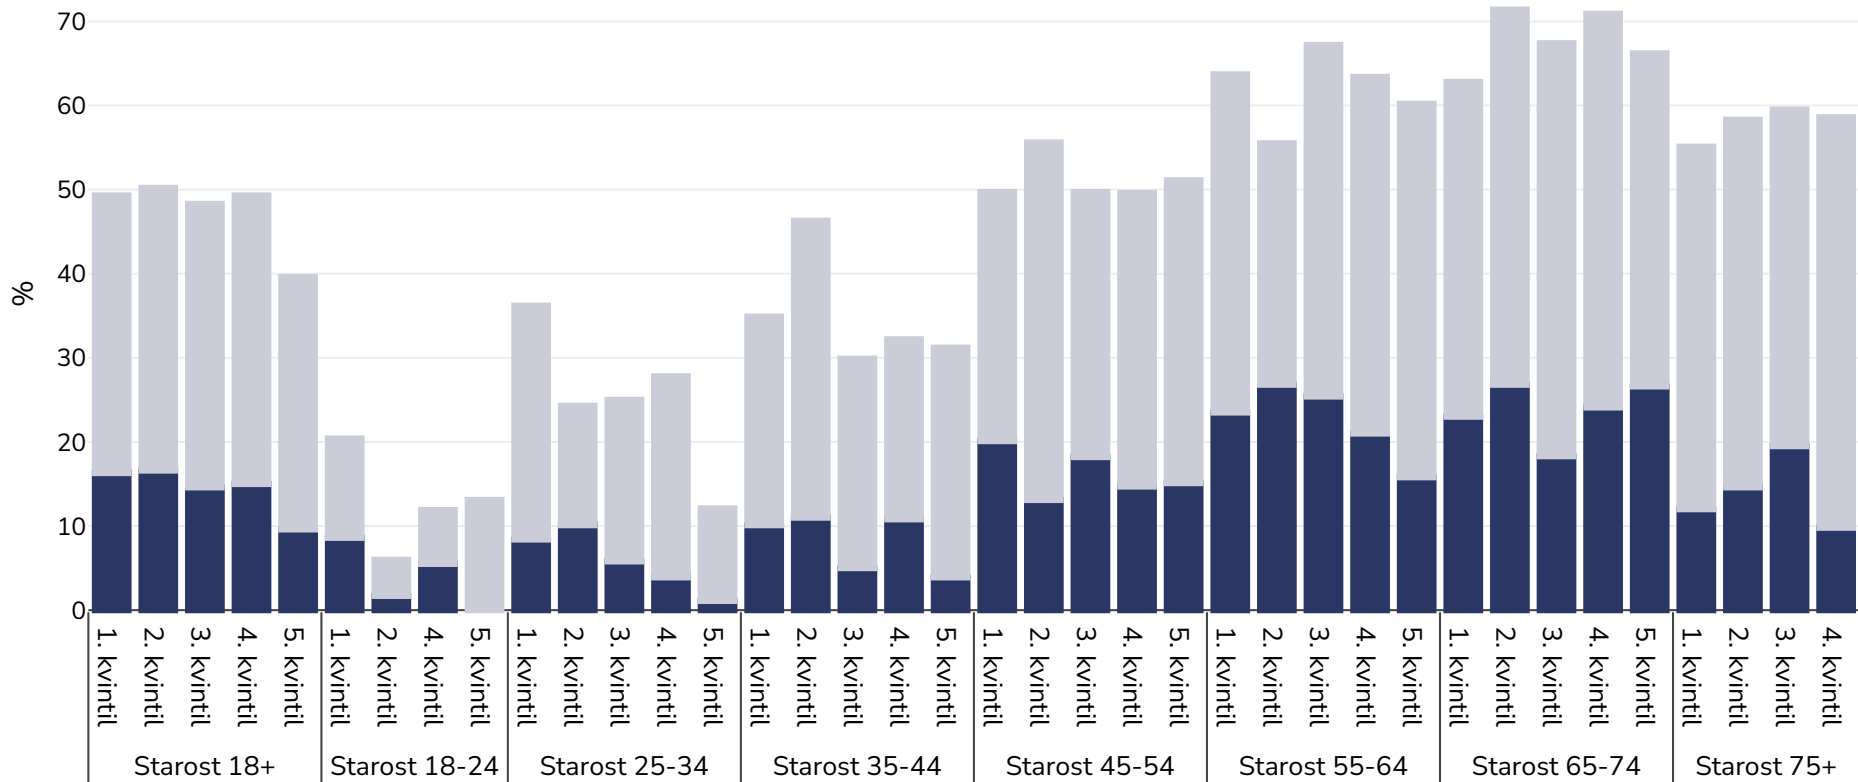

Bolgarija: Overweight/obesity by age and socio-economic group

Ženske, 2014

■ Debelost ■ Prekomerna telesna teža

Vrsta ankete: Samoprijavljeni

Zajeto območje: Na državni ravni

Literatura: Eurostat Database http://appsso.eurostat.ec.europa.eu/nui/show.do?dataset=hlth_ehis_bm1i&lang=en (last accessed 25.08.20)

Če ni navedeno drugače, se prekomerna teža nanaša na ITM med 25 kg in 29,9 kg/m², debelost pa na ITM, višji od 30 kg/m².