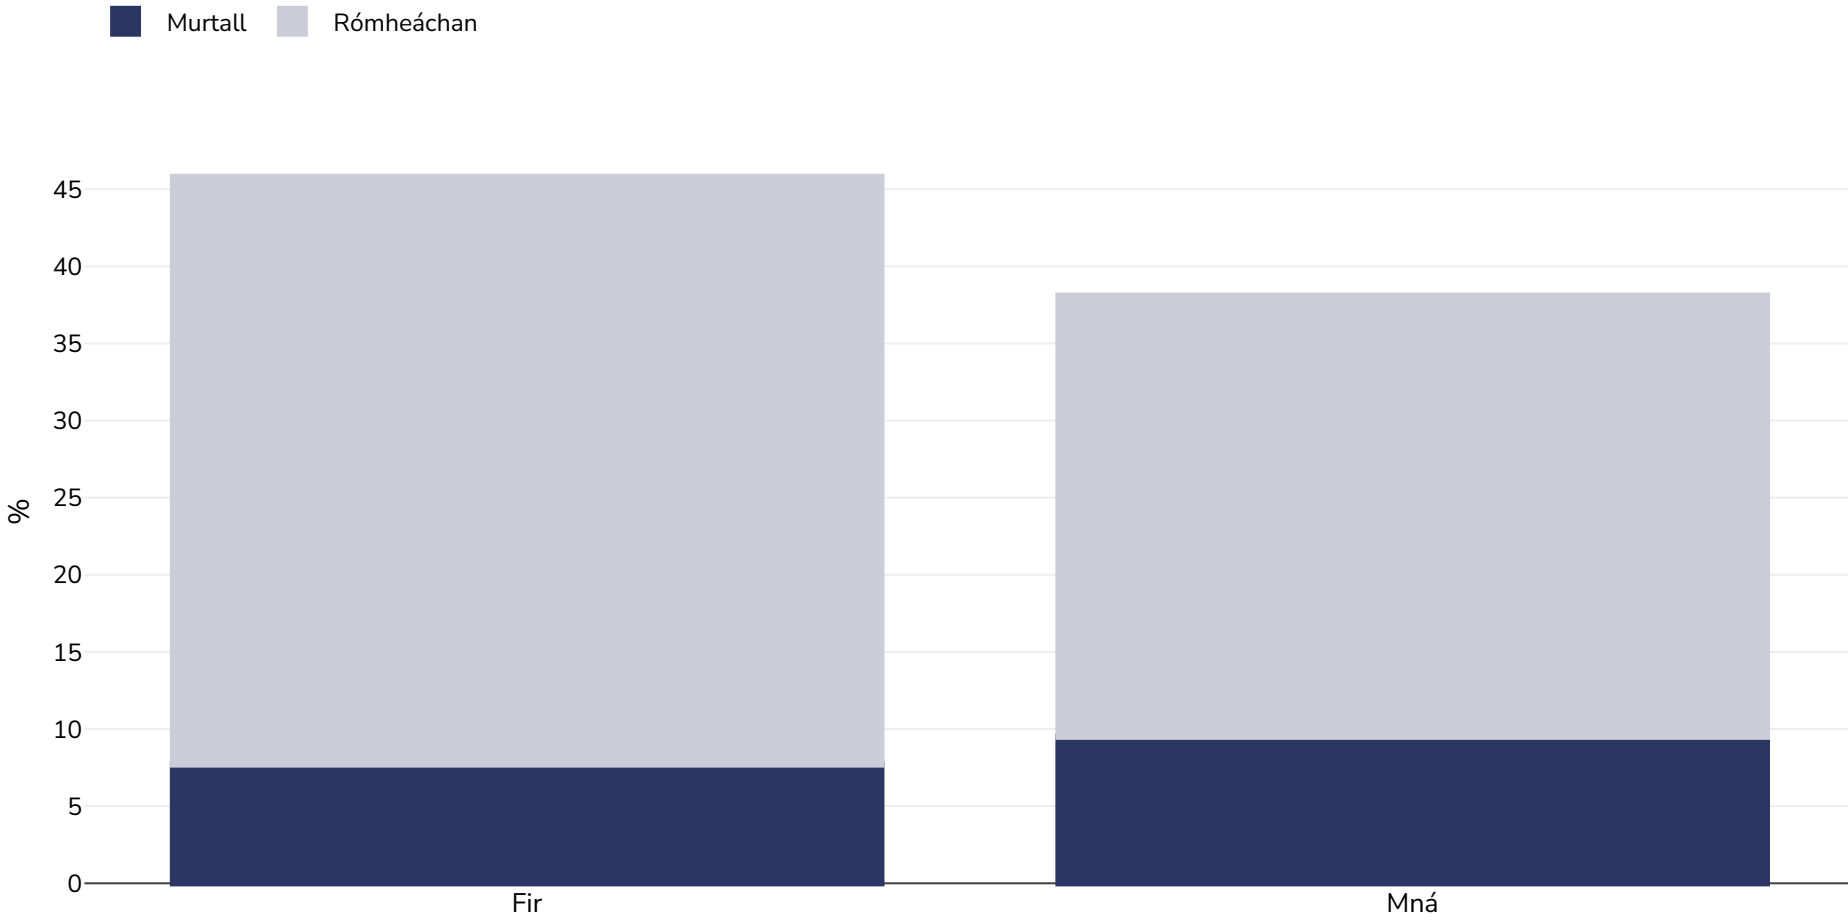

An Rómáin: Leitheadúlacht murtall

Daoine Fásta, 2000-2003

Cineál an tsuirbhé:	Féintuairiscithe
Aois:	15+
Samplamhéid:	2100
Ceantar Clúdaithe:	Náisiúnta

Tagairtí: Eurostat Yearbook 2006/07. A goldmine of statistical information. Available at <https://ec.europa.eu/eurostat/documents/2995521/5059290/1-20022007-BP-EN.PDF.pdf/edab8c31-b9f3-4c8e-b4db-4137bd045efa?t=1414683510000> (last accessed 04.11.21)

Mura gcuirtear a mhalairt in iúl, is ionann rómheáchan agus ICM idir 25kg agus 29.9kg/m², is ionann murtall agus ICM níos mó ná 30kg/m².