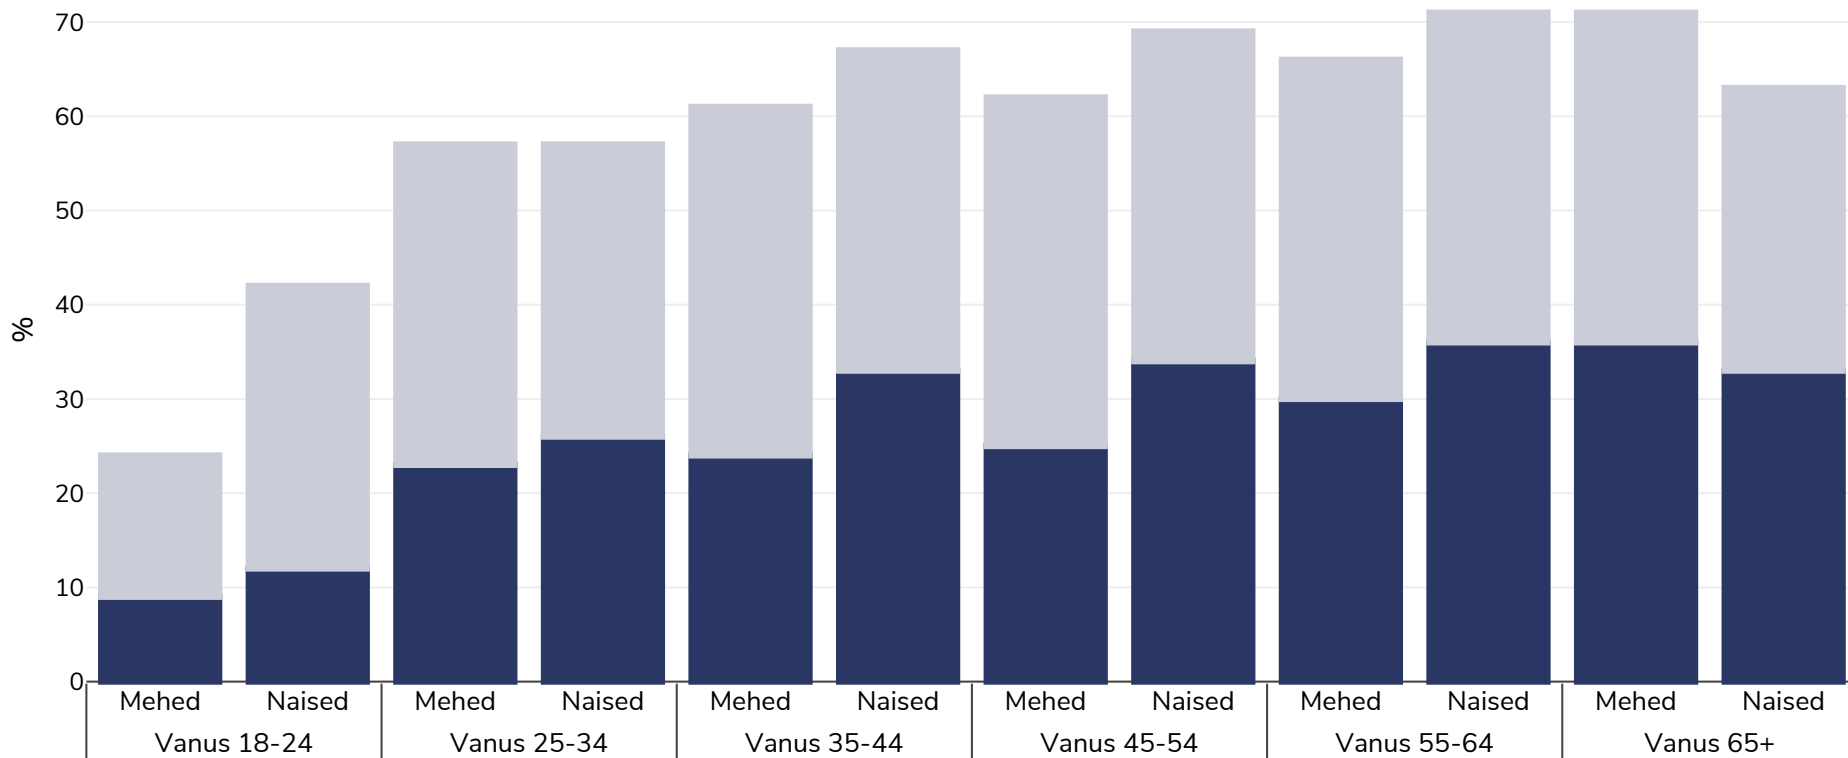

Gröönimaa: Ülekaalulisus / rasvumine vanuse järgi

Täiskasvanud, 2014

■ Rasvumine ■ Ülekaaluline

Uuringu tüüp:	Möödetud
Valimi suurus:	2102
Hõlmatud piirkond:	Riiklik

Viited: Dahl-Petersen IK, Larsen CVL, Nielsen NO, Jørgensen ME, Bjerregaard P. Befolkningsundersøgelsen i Grønland 2014. Levevilkår, livsstil og helbred. København og Nuuk [Population health survey in Greenland 2014—living conditions, life style and health. In Danish and Greenlandic]. Copenhagen and Nuuk: National Institute of Public Health and Government of Greenland; 2016.

Kui ei ole märgitud teisiti, tähendab ülekaal KMI vahemikku 25 kg ja 29,9 kg/m², rasvumine KMI-t üle 30 kg/m².