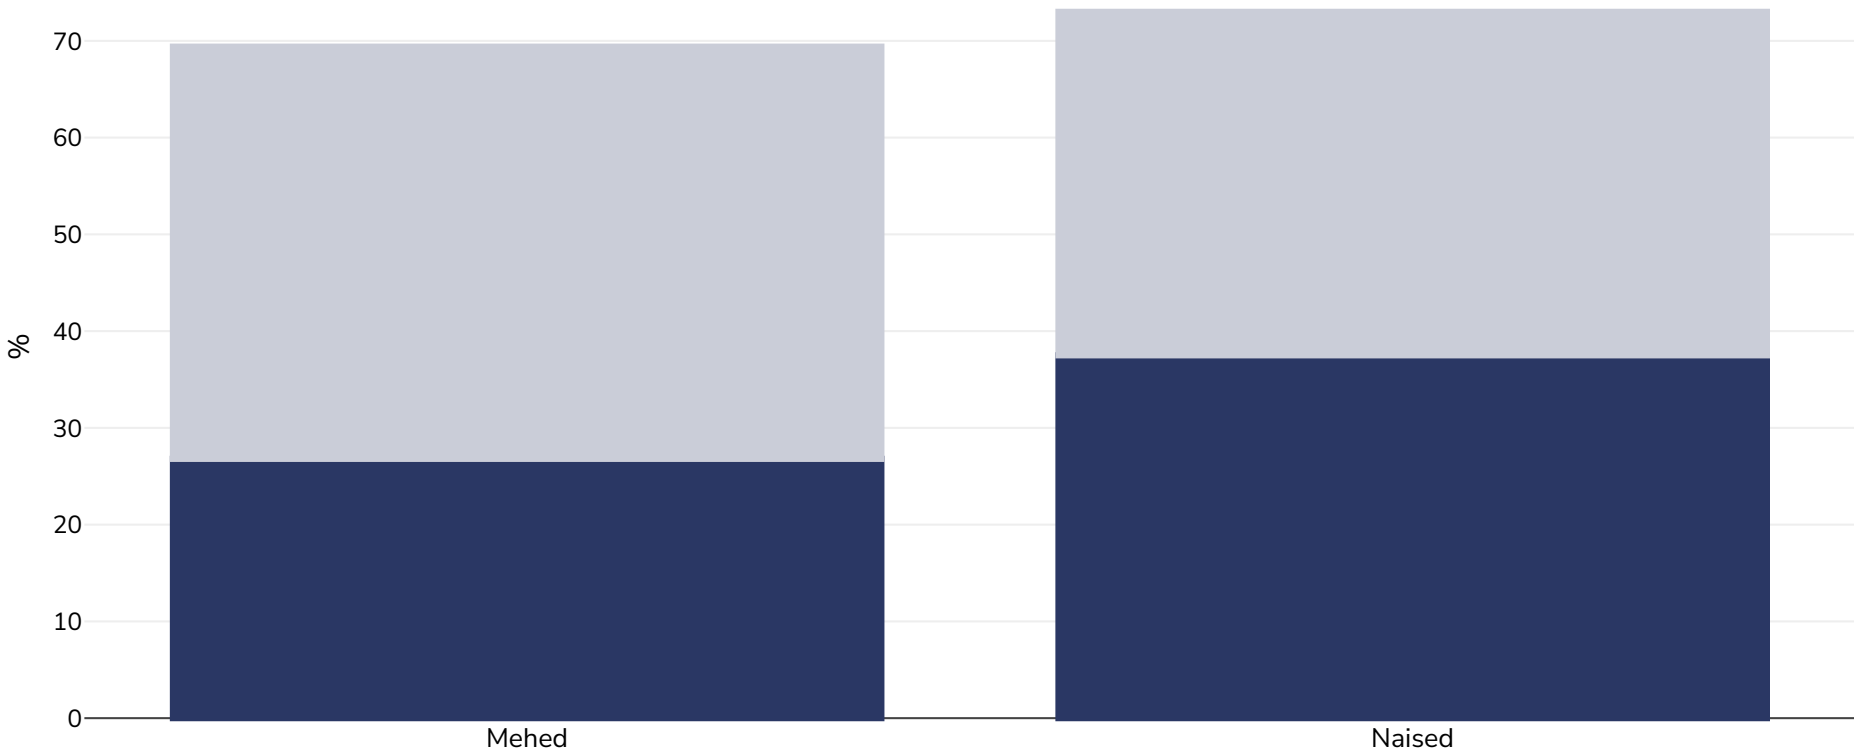

Mehhiko: Rasvumise levimus

Täiskasvanud, 2012

Rasvumine Ülekaaluline

Uuringu tüüp:	Möödetud
Vanus:	20+
Valimi suurus:	38620
Hõlmatud piirkond:	Riiklik
Viited:	ENSANUT 2012 http://ensanut.insp.mx/informes/ENSANUT2012ResultadosNacionales.pdf accessed 25th June 2014

Kui ei ole märgitud teisiti, tähendab ülekaal KMI vahemikku 25 kg ja 29,9 kg/m², rasvumine KMI-t üle 30 kg/m².