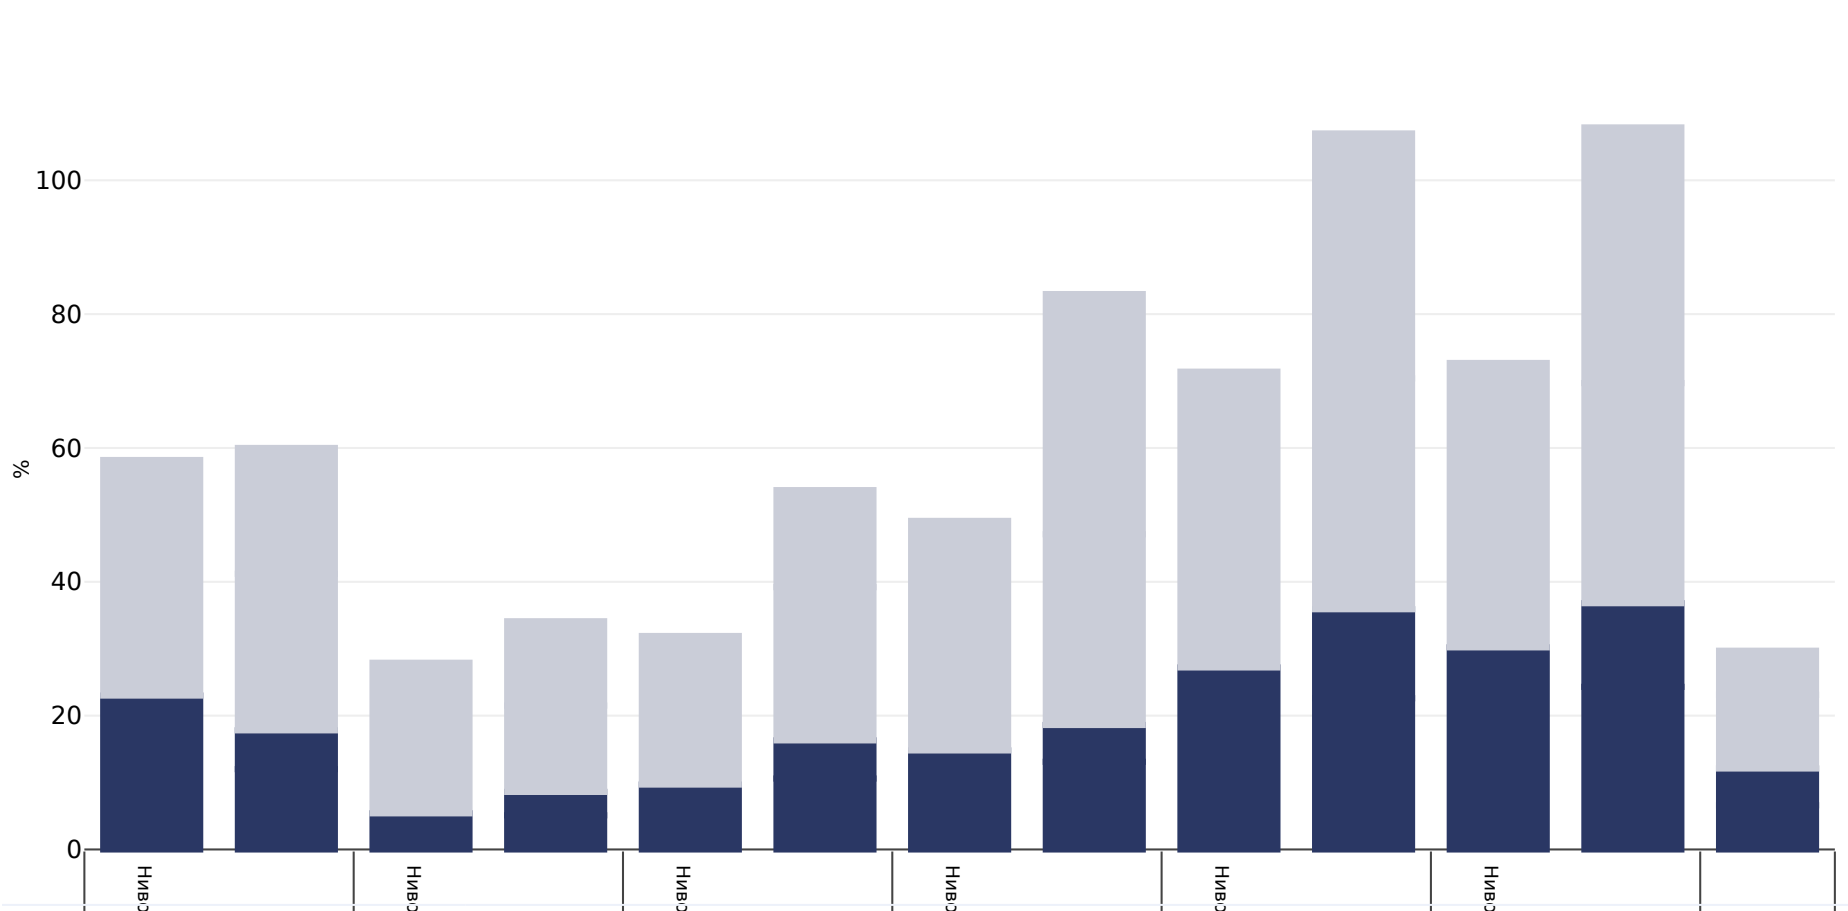

Кипър: Overweight/obesity by age and education

Жени, 2014

■ Затлъстяване ■ Наднормено тегло

Референции: Eurostat Database: http://appsso.eurostat.ec.europa.eu/nui/show.do?dataset=hlth_ehs_bm1e&lang=en (last accessed 25.08.20)

Освен ако не е посочено друго, наднорменото тегло се отнася до ИТМ между 25 kg и 29,9°kg/m², затлъстяването се отнася до ИТМ, по-голям от 30°kg/m².